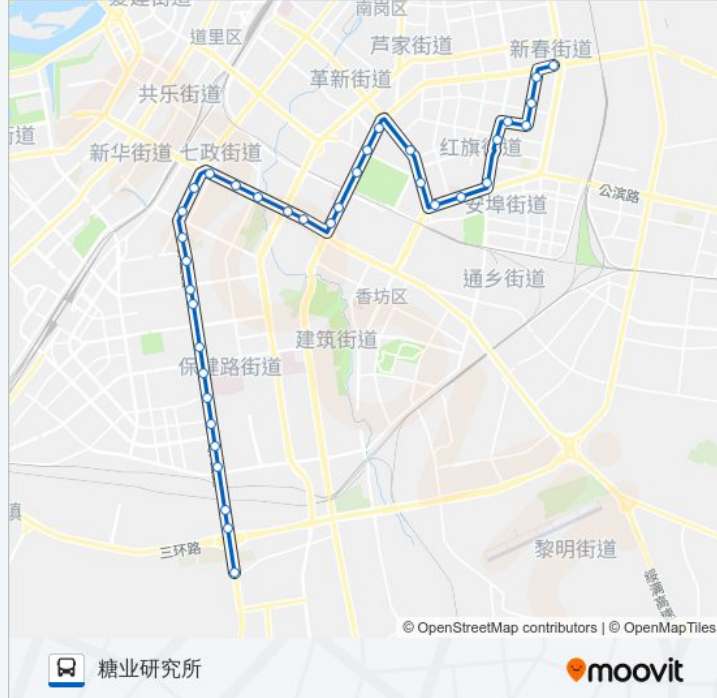

公交68路的信息

方向: 糖业研究所

站点数量: 36

行车时间: 58 分

途经站点:

和平桥

省中医药大学

三大动力路

林业大学

林业总医院

林兴路

哈师大(南学区)

和兴路

和兴三道街

和兴十一道街

哈师大附中

鲁商松江新城

新中新集团

东方学院

糖业研究所

你可以在moovitapp.com下载公交68路的PDF时间表和线路图。使用Moovit应用程序查询哈尔滨的实时公交、列车时刻表以及公共交通出行指南。

© 2024 Moovit - 保留所有权利