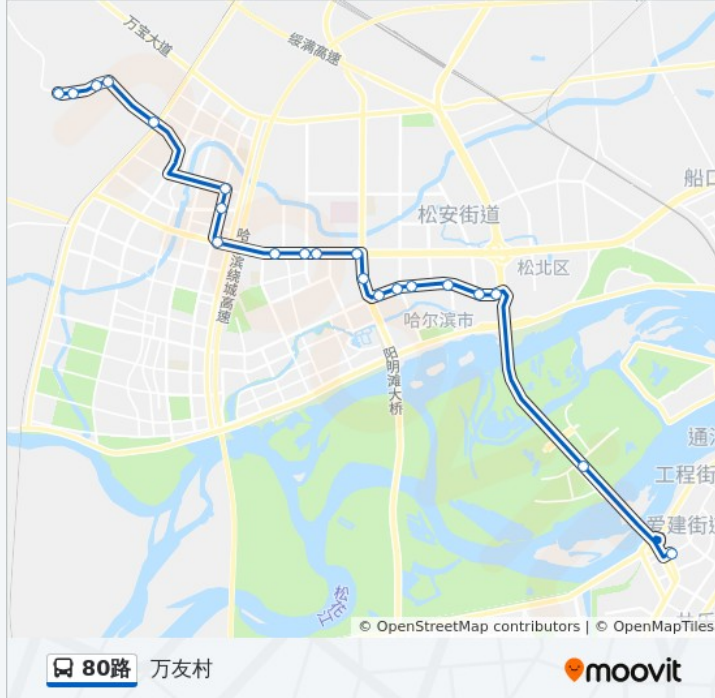

80路

万友村

下载App

公交80((万友村))共有2条行车路线。工作日的服务时间为：

(1) 万友村: 06:20 - 20:30(2) 河洲街: 05:30 - 19:30

使用Moovit找到公交80路离你最近的站点，以及公交80路下车车的到站时间。

方向: 万友村

21 站

公交80路的信息

方向: 万友村

站点数量: 21

行车时间: 37 分

途经站点:

方向: 河洲街

21 站

[查看时间表](#)

- 万友村
- 临时站
- 临时站(002乡道)
- 临时站
- 巨宝村
- 临时站(九洲路)
- 临时站
- 王老板屯
- 新镇村
- 新兴屯
- 金星村
- 斗沟子屯
- 世纪花园C区
- 世纪花园B区
- 临时站
- 荷兰城
- 金色江湾
- 大唐电业

公交80路的时间表

往河洲街方向的时间表

星期一	05:30 - 19:30
星期二	05:30 - 19:30
星期三	05:30 - 19:30
星期四	05:30 - 19:30
星期五	05:30 - 19:30
星期六	05:30 - 19:30
星期日	05:30 - 19:30

公交80路的信息

方向: 河洲街

站点数量: 21

行车时间: 37 分

途经站点:

前进乡

太阳岛道口

公路大桥