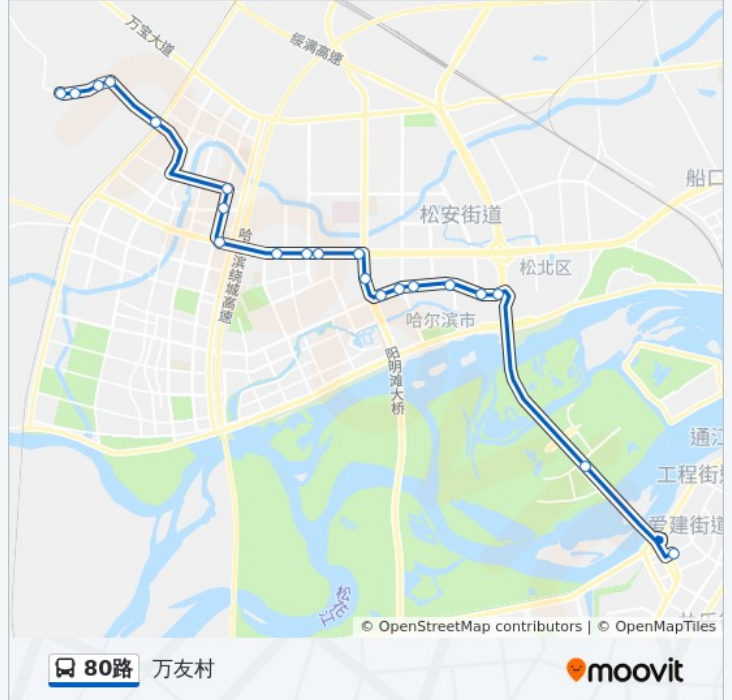

80路

万友村

下载App

公交80((万友村))共有2条行车路线。工作日的服务时间为：

(1) 万友村: 06:20 - 20:30(2) 河洲街: 05:30 - 19:30

使用Moovit找到公交80路离你最近的站点，以及公交80路下车车的到站时间。

方向: 万友村

21 站

[查看时间表](#)

河洲街
太阳岛道口
前进乡
临时站
前进乡政府
新立屯
荷兰城
世纪花园
世纪花园C区
金星村
新兴屯
上院
北岸润和城
王老板屯
临时站
临时站(九洲路)
巨宝村
临时站
临时站(002乡道)
临时站
万友村

公交80路的时间表

往万友村方向的时间表

星期一	06:20 - 20:30
星期二	06:20 - 20:30
星期三	06:20 - 20:30
星期四	06:20 - 20:30
星期五	06:20 - 20:30
星期六	06:20 - 20:30
星期日	06:20 - 20:30

公交80路的信息

方向: 万友村

站点数量: 21

行车时间: 37 分

途经站点:

方向: 河洲街

21 站

[查看时间表](#)

公交80路的信息

方向: 河洲街

站点数量: 21

行车时间: 37 分

途经站点:

前进乡

太阳岛道口

公路大桥