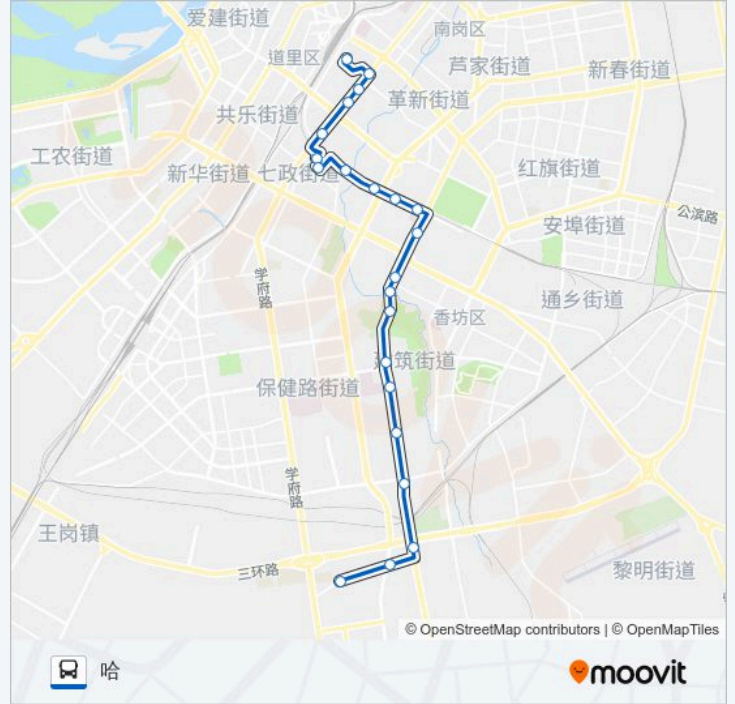

植物园

花卉市场

哈平路

省中医药大学

和平桥

铁路二院

王兆新村

一匡街

汉广街

市骨伤科医院

西大桥

公交81路的时间表

往哈方向的时间表

星期一	06:00 - 20:00
星期二	06:00 - 20:00
星期三	06:00 - 20:00
星期四	06:00 - 20:00
星期五	06:00 - 20:00
星期六	06:00 - 20:00
星期日	06:00 - 20:00

公交81路的信息

方向: 哈

站点数量: 22

行车时间: 37 分

途经站点:

哈工大

哈铁路局

省博览中心

哈站

你可以在moovitapp.com下载公交81路的PDF时间表和线路图。使用Moovit应用程序查询哈尔滨的实时公交、列车时刻表以及公共交通出行指南。

© 2024 Moovit - 保留所有权利