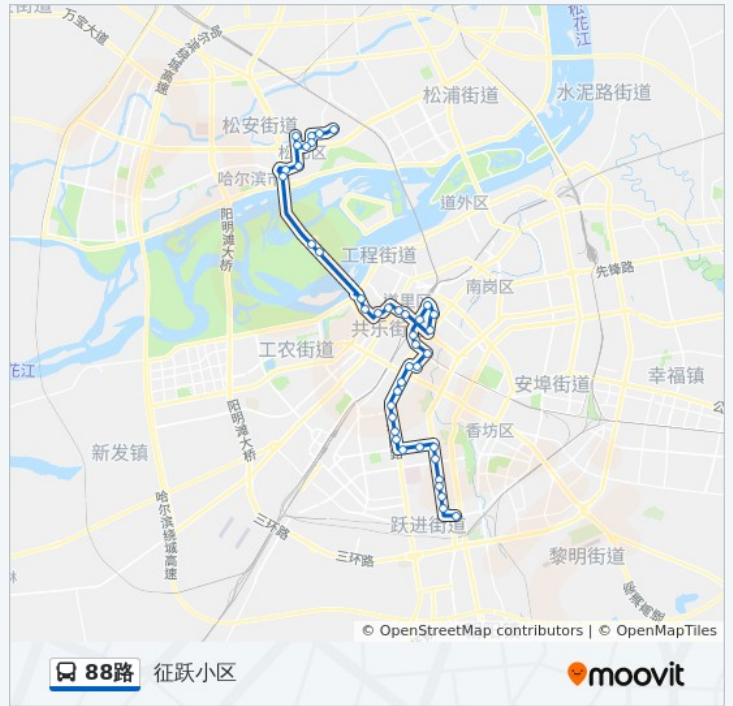

铁路第一小学

西大直街

贵新街

七政街

清滨路

和兴三道街

和兴十一道街

哈师大附中

征跃小区

征仪路(跃兴街口)

征仪花园B区

征仪花园小区

大众新城

保健路

征仪路

长寿路

公交88路的时间表

往龙江第一村方向的时间表

星期一	05:30 - 20:30
星期二	05:30 - 20:30
星期三	05:30 - 20:30
星期四	05:30 - 20:30
星期五	05:30 - 20:30
星期六	05:30 - 20:30
星期日	05:30 - 20:30

公交88路的信息

方向: 龙江第一村

站点数量: 43

行车时间: 64 分
途经站点:

- 学府四道街
- 服装城
- 黑龙江大学
- 哈理工大学
- 哈师大附中
- 和兴十一道街
- 和兴三道街
- 通达街
- 七政街
- 贵新街
- 西大直街
- 铁路第一小学
- 铁路街
- 哈站
- 哈铁第四小学
- 松花江街
- 教化广场
- 抚顺街
- 安和街
- 建国街
- 建国街
- 前进路
- 公路大桥
- 太阳岛道口
- 冰雪大世界
- 松北区政府
- 松北一路与学海街交口
- 银河小区
- 军安小区
- 盛恒基购物广场
- 盛恒基购物广场(临时站)
- 岛屿墅
- 临时站

你可以在moovitapp.com下载公交88路的PDF时间表和线路图。使用[Moovit应用程序](#)查询哈尔滨的实时公交、列车时刻表以及公共交通出行指南。

[关于Moovit](#) · [MaaS解决方案](#) · [城市列表](#) · [Moovit社区](#)

© 2024 Moovit - 保留所有权利

查看实时到站时间