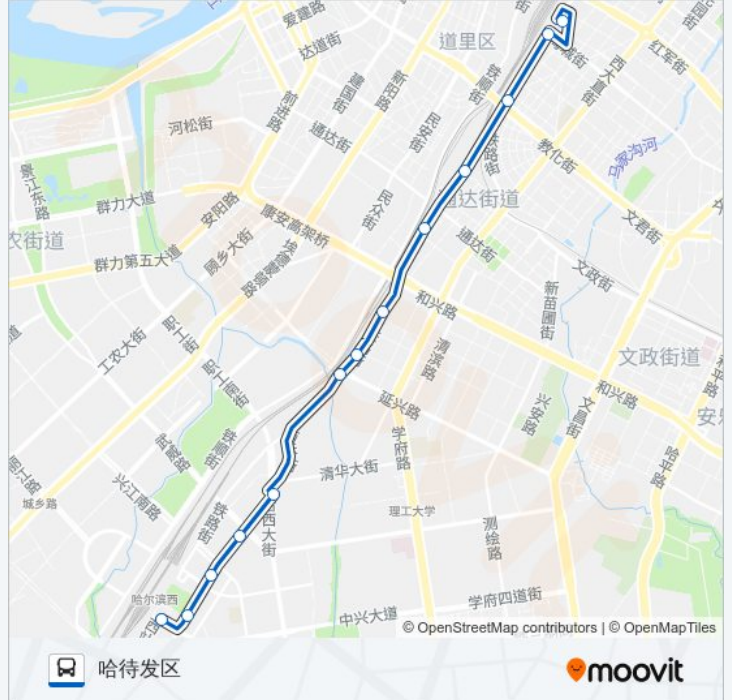

#### 方向: 哈待发区

13站

[查看时间表](#)

哈西客站东广场

哈尔滨大街

哈尔滨大街(和谐大道口)

哈尔滨大街(武威路口)

安全教育中心

#### 公交96路的时间表

往哈待发区方向的时间表

星期一	06:30 - 20:30
星期二	06:30 - 20:30
星期三	06:30 - 20:30
星期四	06:30 - 20:30
星期五	06:30 - 20:30
星期六	06:30 - 20:30
星期日	06:30 - 20:30

#### 公交96路的信息

方向: 哈待发区

站点数量: 13

行车时间: 22分

途经站点:

## 方向: 哈西客东广场

13 站

[查看时间表](#)

- 哈站
- 铁路街(上方街口)
- 铁路街
- 铁路街(桥北街口)
- 铁路街(清明二道街口)
- 铁路街(和兴三道街口)
- 铁路街(和兴十一道街口)
- 铁路街(康宁路)
- 金域蓝城
- 哈尔滨大街(武威路口)
- 哈尔滨大街(和谐大道口)
- 哈尔滨大街
- 哈西客站东广场