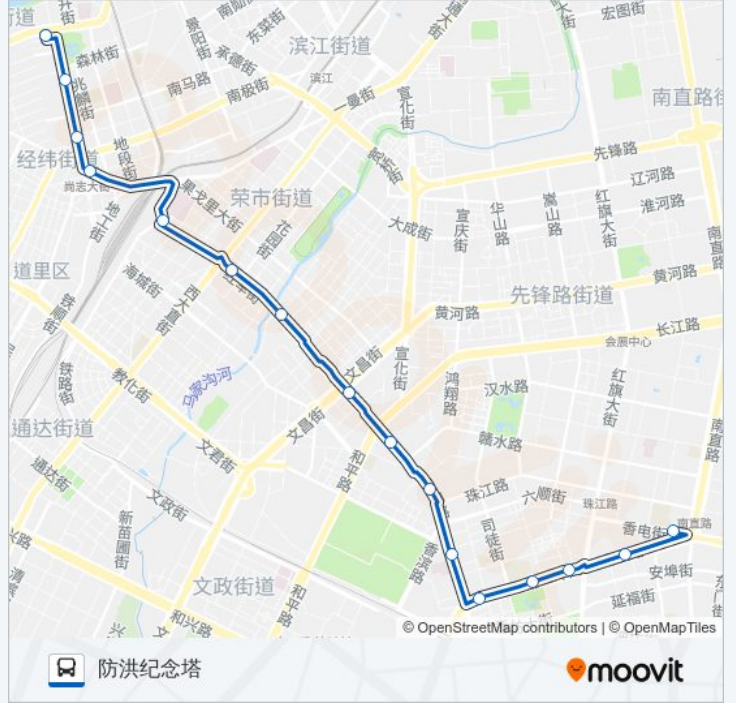

#### 公交103路的信息

方向: 市传染病医院

站点数量: 16

行车时间: 28 分

途经站点:

## 方向: 防洪纪念塔

16 站

[查看时间表](#)

公滨路  
 香滨小学  
 红旗大街(公滨路口)  
 横道街  
 西香坊  
 省医院  
 天鹅饭店  
 省政府  
 文昌街  
 工人文化宫  
 博物馆  
 哈站  
 儿童电影院  
 哈一百  
 中国人寿保险公司(道里七道街)  
 友谊路公交首末站

## 公交103路的时间表

往防洪纪念塔方向的时间表

星期一	05:00 - 21:30
星期二	05:00 - 21:30
星期三	05:00 - 21:30
星期四	05:00 - 21:30
星期五	05:00 - 21:30
星期六	05:00 - 21:30
星期日	05:00 - 21:30

## 公交103路的信息

方向: 防洪纪念塔

站点数量: 16

行车时间: 27 分

途经站点:

你可以在moovitapp.com下载公交103路的PDF时间表和线路图。使用Moovit应用程序查询哈尔滨的实时公交、列车时刻表以及公共交通出行指南。

© 2024 Moovit - 保留所有权利