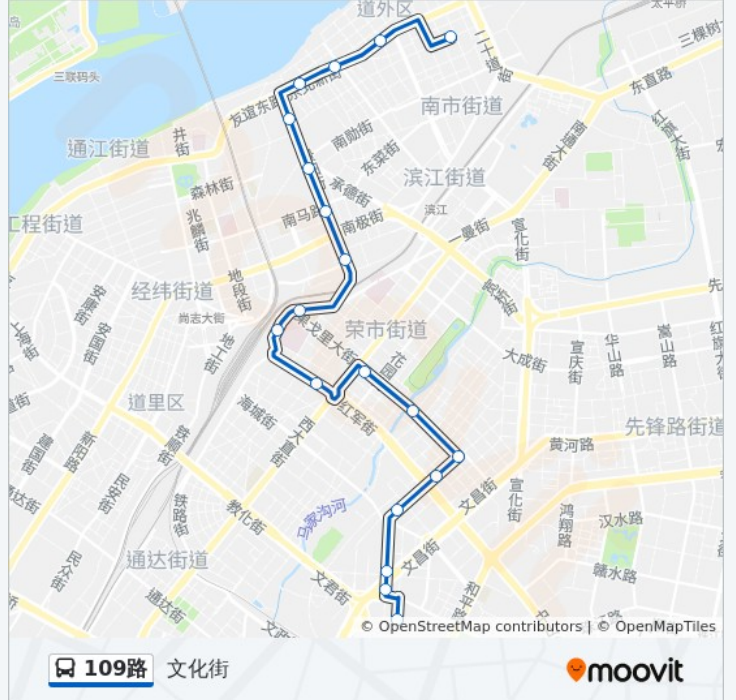

🚏 109路

文化街

下载App

公交109((文化街))共有2条行车路线。工作日的服务时间为：

(1) 文化街: 06:00 - 21:30(2) 道外十八道街: 05:30 - 21:30

使用Moovit找到公交109路离你最近的站点，以及公交109路下车班的到站时间。

方向: 文化街

19 站

[查看时间表](#)

第四医院  
道外十二道街  
道外七道街  
道外三道街  
景阳街  
承德广场  
南马路  
市住房公积金中心  
烈士馆  
哈站  
博物馆  
秋林公司  
儿童公园  
革新街  
工人文化宫  
文明街  
文景街  
万嘉诚商场  
文化街

公交109路的时间表

往文化街方向的时间表

星期一	06:00 - 21:30
星期二	06:00 - 21:30
星期三	06:00 - 21:30
星期四	06:00 - 21:30
星期五	06:00 - 21:30
星期六	06:00 - 21:30
星期日	06:00 - 21:30

公交109路的信息

方向: 文化街

站点数量: 19

行车时间: 28 分

途经站点:

## 公交109路的信息

方向: 道外十八道街

站点数量: 20

行车时间: 27 分

途经站点:

道外十六道街

道外十八道街

你可以在moovitapp.com下载公交109路的PDF时间表和线路图。使用[Moovit应用程序](#)查询哈尔滨的实时公交、列车时刻表以及公共交通出行指南。