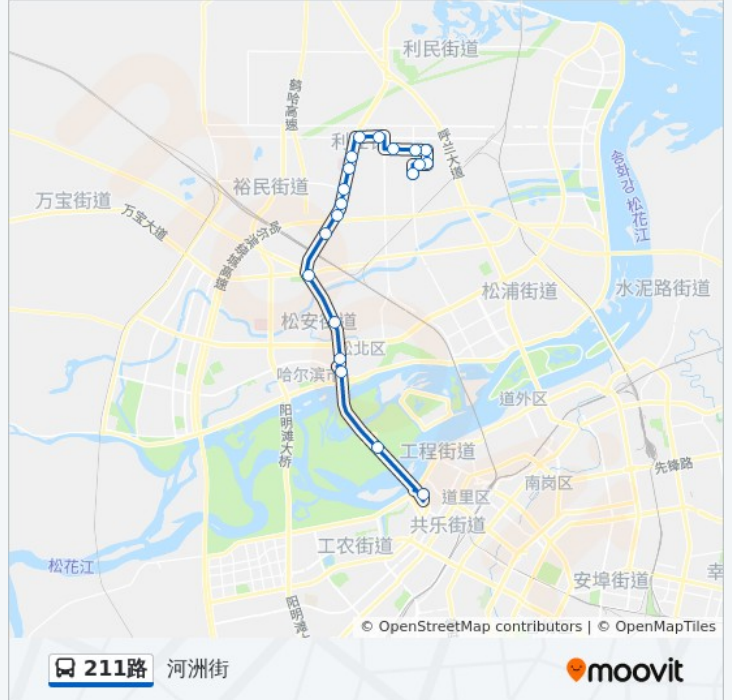

📍 211路

河洲街

下载App

公交211((河洲街))共有2条行车路线。工作日的服务时间为：

(1) 河洲街: 05:30 - 20:00(2) 香榭丽舍: 06:10 - 20:30

使用Moovit找到公交211路离你最近的站点，以及公交211路下车班的到站时间。

方向: 河洲街

20 站

加油站

托斯卡纳小区

顺迈医院

学院路

柒季城

师大嘉园

小耿家

大耿家

李家道口

前进道口

北岸明珠

太阳岛道口

河洲街

公交211路的时间表

往河洲街方向的时间表

星期一	05:30 - 20:00
星期二	05:30 - 20:00
星期三	05:30 - 20:00
星期四	05:30 - 20:00
星期五	05:30 - 20:00
星期六	05:30 - 20:00
星期日	05:30 - 20:00

公交211路的信息

方向: 河洲街

站点数量: 20

行车时间: 42 分

途经站点:

**方向: 香榭丽舍**

20 站  
[查看时间表](#)

- 河洲街
- 太阳岛道口
- 前进道口
- 李家道口
- 林家道口
- 大耿家
- 小耿家
- 师大嘉园
- 柒季城
- 学院路
- 顺迈医院
- 托斯卡纳小区
- 加油站
- 华晨新家园
- 国基名墅
- 孙家道口
- 伸马梧桐湾
- 酱油厂