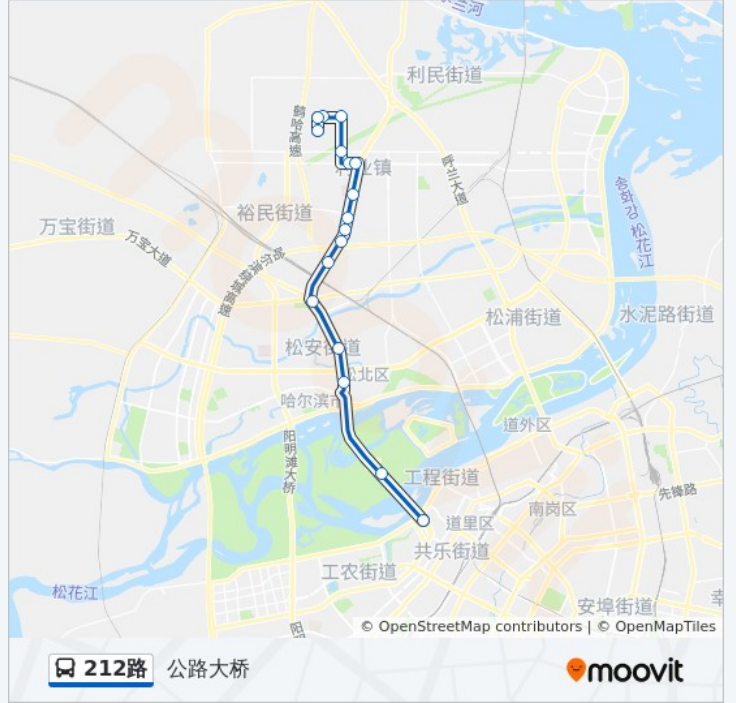

[查看时间表](#)

裕强新村  
哈药物流  
任家道口  
鑫源鞋业  
临时站  
省荣军医院  
袁家道口  
顺迈医院  
学院路  
柒季城  
师大嘉园  
小耿家  
大耿家  
李家道口  
前进道口  
太阳岛道口  
公路大桥

公交212路的时间表

往公路大桥方向的时间表

星期一	05:30 - 20:00
星期二	05:30 - 20:00
星期三	05:30 - 20:00
星期四	05:30 - 20:00
星期五	05:30 - 20:00
星期六	05:30 - 20:00
星期日	05:30 - 20:00

## 方向: 裕强新村

18 站

[查看时间表](#)

- 河洲街
- 太阳岛道口
- 前进道口
- 省农机大市场
- 省农机大市场
- 大耿家
- 小耿家
- 哈师大道口
- 柒季城
- 学院路
- 杉杉奥特莱斯广场
- 袁家道口
- 临时站
- 鑫源鞋业
- 临时站
- 任家道口
- 哈药物流
- 裕强新村

## 公交212路的时间表

往裕强新村方向的时间表

星期一	06:30 - 20:30
星期二	06:30 - 20:30
星期三	06:30 - 20:30
星期四	06:30 - 20:30
星期五	06:30 - 20:30
星期六	06:30 - 20:30
星期日	06:30 - 20:30

## 公交212路的信息

方向: 裕强新村

站点数量: 18

行车时间: 36 分

途经站点:

你可以在moovitapp.com下载公交212路的PDF时间表和线路图。使用[Moovit应用程序](#)查询哈尔滨的实时公交、列车时刻表以及公共交通出行指南。

[关于Moovit](#) · [MaaS解决方案](#) · [城市列表](#) · [Moovit社区](#)

© 2024 Moovit - 保留所有权利