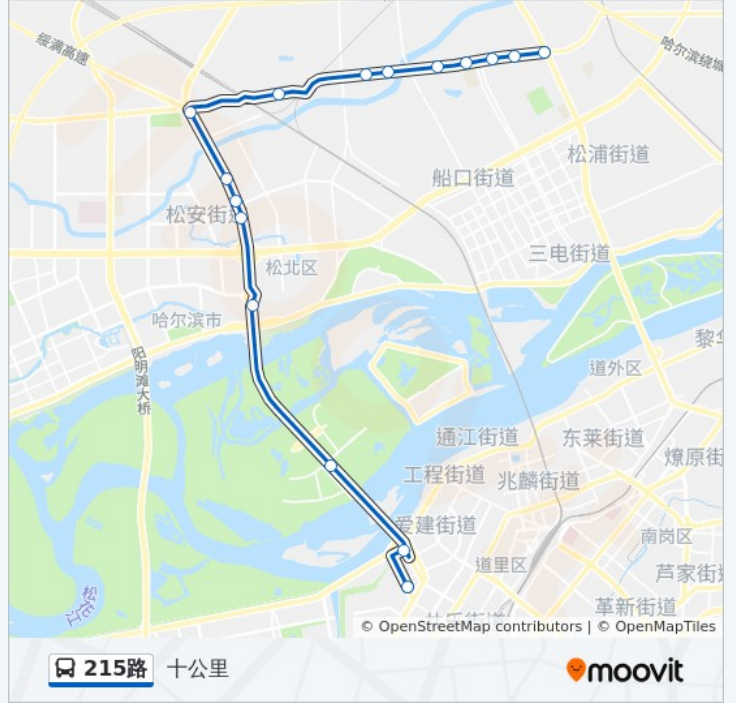

🚏 215路 十公里

[以网页模式查看](#)

公交215((十公里))共有2条行车路线。工作日的服务时间为：

(1) 十公里: 06:30 - 20:30(2) 河鼓街: 06:30 - 20:30

使用Moovit找到公交215路离你最近的站点，以及公交215路下车班的到站时间。

方向: 十公里

16 站

[查看时间表](#)

河鼓街
公路大桥
太阳岛道口
前进道口
李家
林家道口
林家道口
大耿家
大庆石油学院华瑞学院
张有吉屯
边家
一二九中
普宁医院
松浦镇
三角线
十公里

公交215路的时间表

往十公里方向的时间表

星期一	06:30 - 20:30
星期二	06:30 - 20:30
星期三	06:30 - 20:30
星期四	06:30 - 20:30
星期五	06:30 - 20:30
星期六	06:30 - 20:30
星期日	06:30 - 20:30

公交215路的信息

方向: 十公里

站点数量: 16

行车时间: 34 分

途经站点:

你可以在moovitapp.com下载公交215路的PDF时间表和线路图。使用[Moovit应用程序](#)查询哈尔滨的实时公交、列车时刻表以及公共交通出行指南。

[关于Moovit](#) · [MaaS解决方案](#) · [城市列表](#) · [Moovit社区](#)

© 2023 Moovit - 版权所有

查看实时到站时间