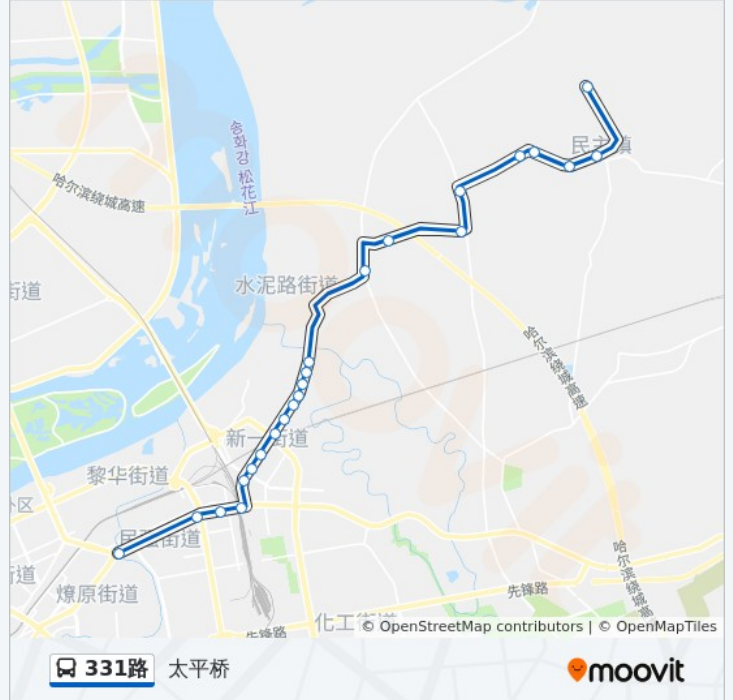

民主敬老院

三姓屯

于家洼子

民主乡

胜利

你可以在moovitapp.com下载公交331路的PDF时间表和线路图。使用[Moovit应用程序](#)查询哈尔滨的实时公交、列车时刻表以及公共交通出行指南。

[关于Moovit](#) · [MaaS解决方案](#) · [城市列表](#) · [Moovit社区](#)

© 2024 Moovit - 保留所有权利

查看实时到站时间