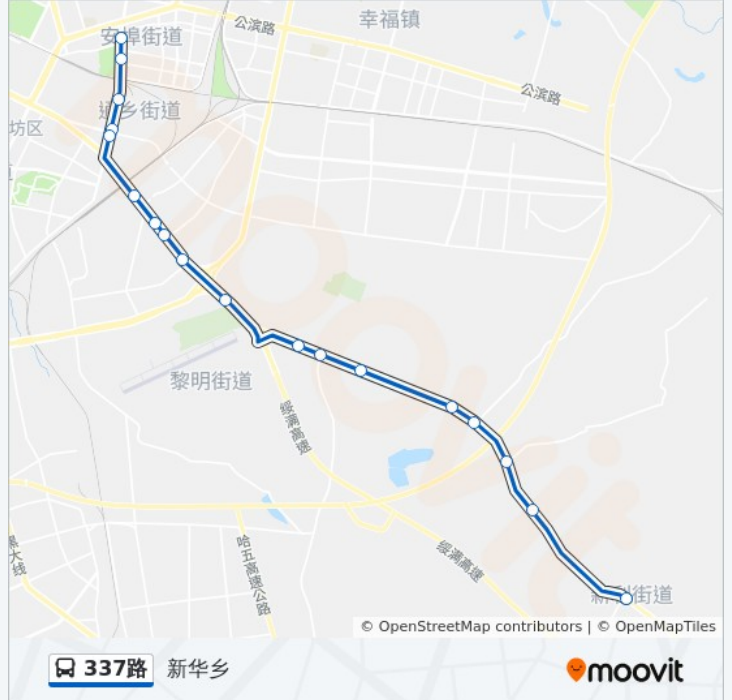

于家

于家维坊

新华乡

公交337路的时间表

往新华乡方向的时间表

星期一	06:30 - 18:30
星期二	06:30 - 18:30
星期三	06:30 - 18:30
星期四	06:30 - 18:30
星期五	06:30 - 18:30
星期六	06:30 - 18:30
星期日	06:30 - 18:30

公交337路的信息

方向: 新华乡

站点数量: 18

行车时间: 34 分

途经站点:

方向: 红旗大街

18 站
[查看时间表](#)

- 新华乡
- 于家维坊
- 于家
- 耿家
- 鞠家床子
- 孙家屯
- 吕家油坊
- 吕家油坊
- 桥头食杂店
- 和鑫集团
- 黎明大市场
- 制药二厂
- 格兰云天小区
- 林机小区
- 汽轮机厂
- 东光厂
- 轴承厂
- 香坊大街(红旗大街路口)

公交337路的时间表

往红旗大街方向的时间表

星期一	06:15 - 18:00
星期二	06:15 - 18:00
星期三	06:15 - 18:00
星期四	06:15 - 18:00
星期五	06:15 - 18:00
星期六	06:15 - 18:00
星期日	06:15 - 18:00

公交337路的信息

方向: 红旗大街
 站点数量: 18
 行车时间: 37 分
 途经站点:

你可以在moovitapp.com下载公交337路的PDF时间表和线路图。使用[Moovit应用程序](#)查询哈尔滨的实时公交、列车时刻表以及公共交通出行指南。