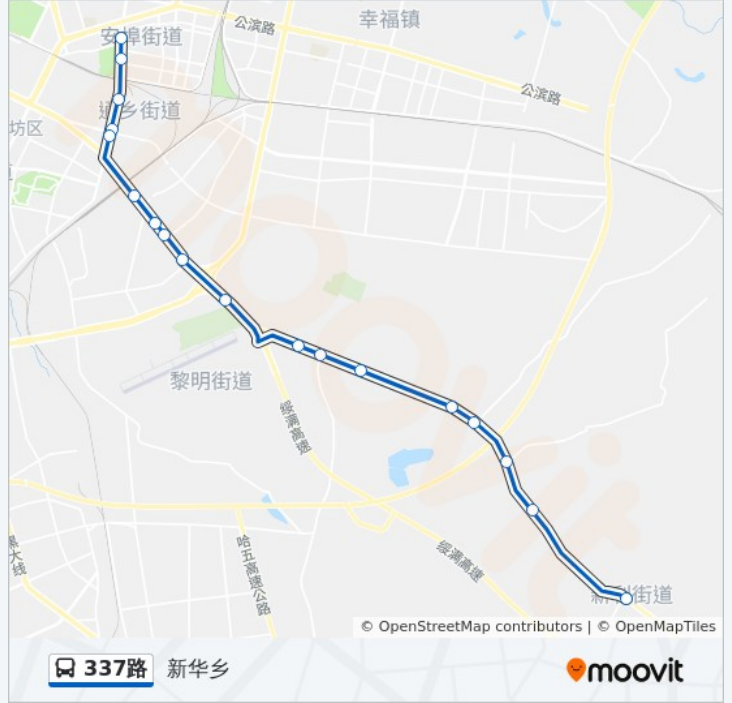

于家

于家维坊

新华乡

公交337路的时间表

往新华乡方向的时间表

星期一	06:30 - 18:30
星期二	06:30 - 18:30
星期三	06:30 - 18:30
星期四	06:30 - 18:30
星期五	06:30 - 18:30
星期六	06:30 - 18:30
星期日	06:30 - 18:30

公交337路的信息

方向: 新华乡

站点数量: 18

行车时间: 34 分

途经站点:

方向: 红旗大街

18 站
[查看时间表](#)

- 新华乡
- 于家维坊
- 于家
- 耿家
- 鞠家床子
- 孙家屯
- 吕家油坊
- 吕家油坊
- 桥头食杂店
- 和鑫集团
- 黎明大市场
- 制药二厂
- 格兰云天小区
- 林机小区
- 汽轮机厂
- 东光厂
- 轴承厂
- 香坊大街(红旗大街路口)

公交337路的时间表

往红旗大街方向的时间表

星期一	06:15 - 18:00
星期二	06:15 - 18:00
星期三	06:15 - 18:00
星期四	06:15 - 18:00
星期五	06:15 - 18:00
星期六	06:15 - 18:00
星期日	06:15 - 18:00

公交337路的信息

方向: 红旗大街
 站点数量: 18
 行车时间: 37 分
 途经站点:

你可以在moovitapp.com下载公交337路的PDF时间表和线路图。使用[Moovit应用程序](#)查询哈尔滨的实时公交、列车时刻表以及公共交通出行指南。