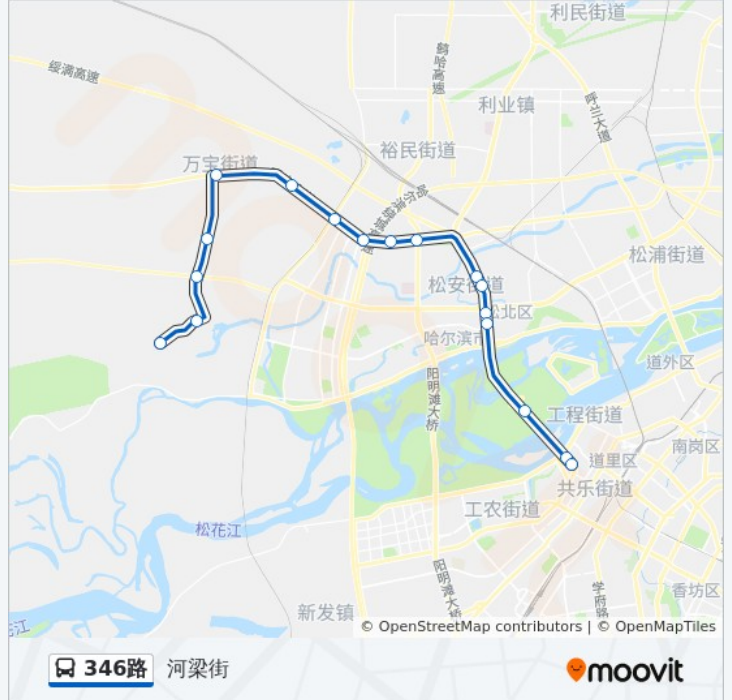

 **346路**

河梁街

下载App

公交346((河梁街))共有2条行车路线。工作日的服务时间为：

(1) 河梁街: 06:00 - 18:30(2) 肇木: 06:30 - 16:00

使用Moovit找到公交346路离你最近的站点，以及公交346路下车车的到站时间。

方向: 河梁街

17 站

### 公交346路的时间表

往河梁街方向的时间表

星期一	06:00 - 18:30
星期二	06:00 - 18:30
星期三	06:00 - 18:30
星期四	06:00 - 18:30
星期五	06:00 - 18:30
星期六	06:00 - 18:30
星期日	06:00 - 18:30

### 公交346路的信息

方向: 河梁街

站点数量: 17

行车时间: 39 分

途经站点:

**方向: 肇木**

17 站

[查看时间表](#)

- 河梁街
- 公路大桥
- 太阳岛道口
- 前进道口
- 前进开发区
- 李家道口
- 省农机大市场
- 大耿家
- 翻身岗
- 罗家
- 李家店
- 化家
- 万宝
- 后城
- 前城
- 钓鱼
- 肇木

**公交346路的时间表**

往肇木方向的时间表

星期一	06:30 - 16:00
星期二	06:30 - 16:00
星期三	06:30 - 16:00
星期四	06:30 - 16:00
星期五	06:30 - 16:00
星期六	06:30 - 16:00
星期日	06:30 - 16:00