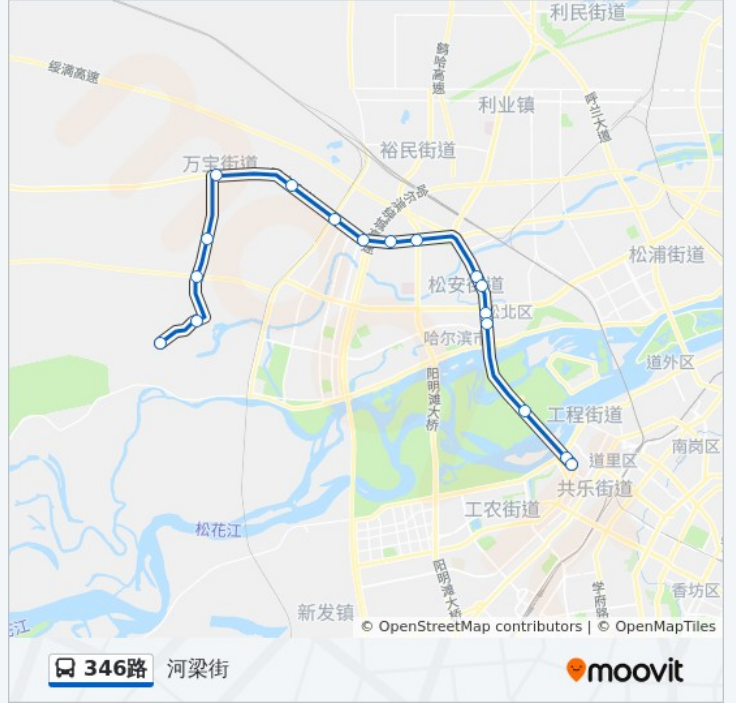

 **346路**

河梁街

下载App

公交346((河梁街))共有2条行车路线。工作日的服务时间为：

(1) 河梁街: 06:00 - 18:30(2) 肇木: 06:30 - 16:00

使用Moovit找到公交346路离你最近的站点，以及公交346路下车车的到站时间。

方向: 河梁街

17 站

### 公交346路的信息

方向: 河梁街

站点数量: 17

行车时间: 39 分

途经站点:

**方向: 肇木**

17 站

[查看时间表](#)

- 河梁街
- 公路大桥
- 太阳岛道口
- 前进道口
- 前进开发区
- 李家道口
- 省农机大市场
- 大耿家
- 翻身岗
- 罗家
- 李家店
- 化家
- 万宝
- 后城
- 前城
- 钓鱼
- 肇木

**公交346路的时间表**

往肇木方向的时间表

星期一	06:30 - 16:00
星期二	06:30 - 16:00
星期三	06:30 - 16:00
星期四	06:30 - 16:00
星期五	06:30 - 16:00
星期六	06:30 - 16:00
星期日	06:30 - 16:00

**公交346路的信息**

方向: 肇木

站点数量: 17

行车时间: 35 分

途经站点:

你可以在moovitapp.com下载公交346路的PDF时间表和线路图。使用[Moovit应用程序](#)查询哈尔滨的实时公交、列车时刻表以及公共交通出行指南。

[关于Moovit](#) · [MaaS解决方案](#) · [城市列表](#) · [Moovit社区](#)

© 2024 Moovit - 保留所有权利