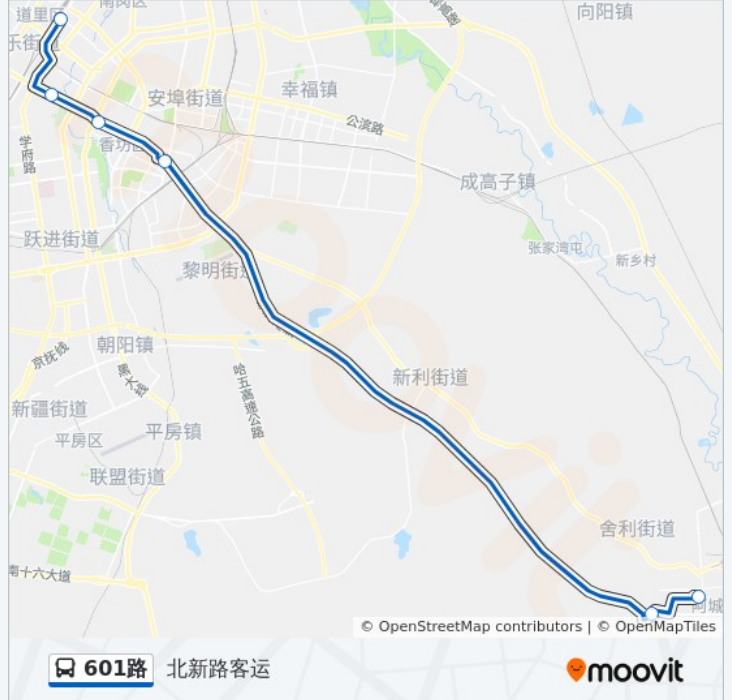

[查看时间表](#)

哈站

哈师大(南学区)

乐松广场

哈慈集团

佟二堡国际皮草城

北新路客运站

公交601路的时间表

往北新路客运方向的时间表

星期一	06:00 - 20:00
星期二	06:00 - 20:00
星期三	06:00 - 20:00
星期四	06:00 - 20:00
星期五	06:00 - 20:00
星期六	06:00 - 20:00
星期日	06:00 - 20:00

公交601路的信息

方向: 北新路客运

站点数量: 6

行车时间: 35 分

途经站点:

方向: 哈

5 站

[查看时间表](#)

北新路客运站

佟二堡国际皮草城

哈师大(南学区)

哈工大

火车站

公交601路的时间表

往哈方向的时间表

星期一	06:00 - 19:00
星期二	06:00 - 19:00
星期三	06:00 - 19:00
星期四	06:00 - 19:00
星期五	06:00 - 19:00
星期六	06:00 - 19:00
星期日	06:00 - 19:00

公交601路的信息

方向: 哈

站点数量: 5

行车时间: 38 分

途经站点:

你可以在moovitapp.com下载公交601路的PDF时间表和线路图。使用[Moovit应用程序](#)查询哈尔滨的实时公交、列车时刻表以及公共交通出行指南。