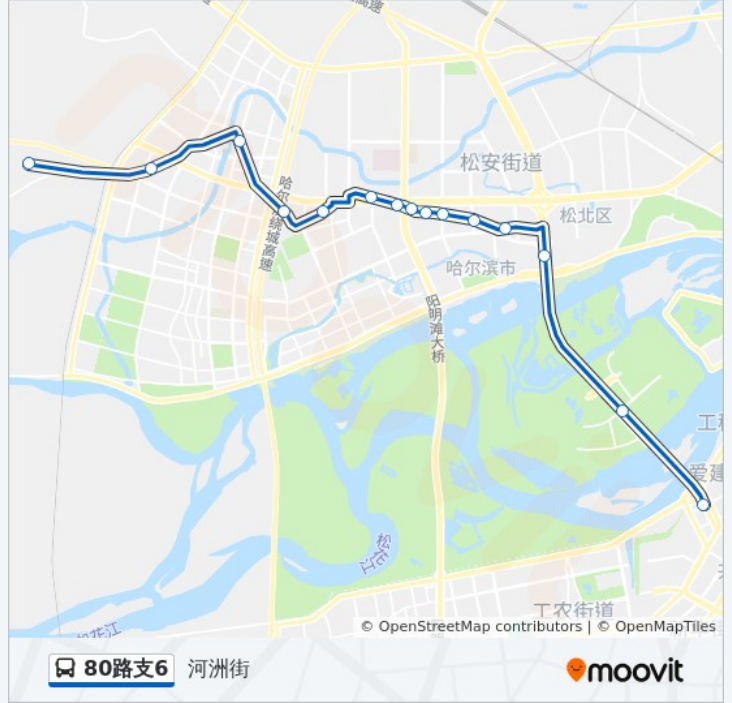

[查看时间表](#)

- 王玉屯
- 薛堡屯
- 张家店(松北区)
- 王老板屯
- 小王家屯
- 新兴屯
- 金星村
- 斗沟子屯
- 利民渔场
- 黑天鹅名人俱乐部
- 松北镇卫生院
- 松北镇政府
- 北岸明珠
- 太阳岛道口
- 河洲街

公交80路支6的时间表

往河洲街方向的时间表

星期一	06:30 - 20:30
星期二	06:30 - 20:30
星期三	06:30 - 20:30
星期四	06:30 - 20:30
星期五	06:30 - 20:30
星期六	06:30 - 20:30
星期日	06:30 - 20:30

公交80路支6的信息

方向: 河洲街

站点数量: 15

行车时间: 31 分

途经站点:

方向: 王玉屯

15 站

[查看时间表](#)

- 公路大桥
- 太阳岛道口
- 世茂大道
- 松北镇政府
- 松北镇卫生院
- 黑天鹅名人俱乐部
- 利民渔场
- 斗沟子屯
- 金星村
- 新兴屯
- 小王家屯
- 王老板屯
- 张家店(松北区)
- 薛堡屯
- 王玉屯

公交80路支6的时间表

往王玉屯方向的时间表

星期一	06:30 - 20:30
星期二	06:30 - 20:30
星期三	06:30 - 20:30
星期四	06:30 - 20:30
星期五	06:30 - 20:30
星期六	06:30 - 20:30
星期日	06:30 - 20:30

公交80路支6的信息

方向: 王玉屯
 站点数量: 15
 行车时间: 31 分
 途经站点:

你可以在moovitapp.com下载公交80路支6的PDF时间表和线路图。使用[Moovit应用程序](#)查询哈尔滨的实时公交、列车时刻表以及公共交通出行指南。

[关于Moovit](#) · [MaaS解决方案](#) · [城市列表](#) · [Moovit社区](#)

© 2024 Moovit - 保留所有权利