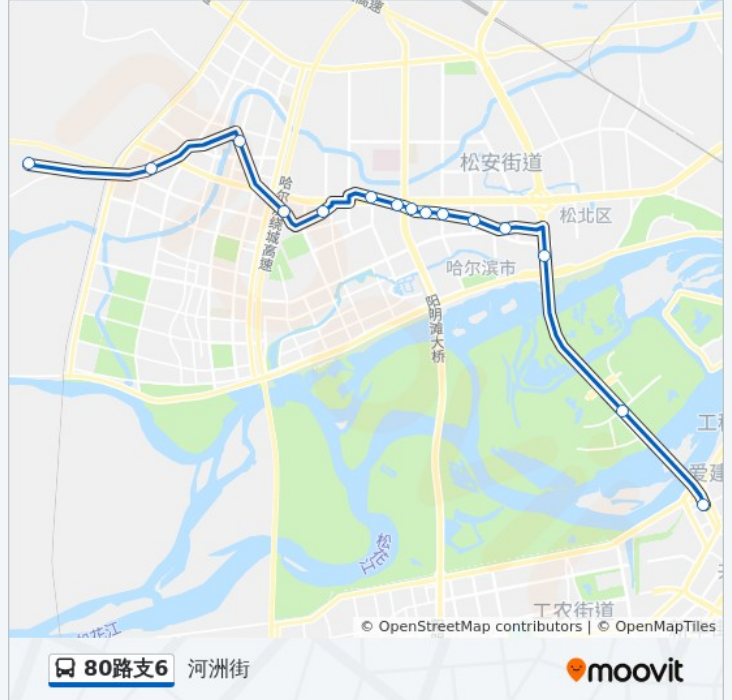

[查看时间表](#)

- 王玉屯
- 薛堡屯
- 张家店(松北区)
- 王老板屯
- 小王家屯
- 新兴屯
- 金星村
- 斗沟子屯
- 利民渔场
- 黑天鹅名人俱乐部
- 松北镇卫生院
- 松北镇政府
- 北岸明珠
- 太阳岛道口
- 河洲街

公交80路支6的时间表

往河洲街方向的时间表

星期一	06:30 - 20:30
星期二	06:30 - 20:30
星期三	06:30 - 20:30
星期四	06:30 - 20:30
星期五	06:30 - 20:30
星期六	06:30 - 20:30
星期日	06:30 - 20:30

公交80路支6的信息

方向: 河洲街

站点数量: 15

行车时间: 31 分

途经站点:

方向: 王玉屯

15 站

[查看时间表](#)

- 公路大桥
- 太阳岛道口
- 世茂大道
- 松北镇政府
- 松北镇卫生院
- 黑天鹅名人俱乐部
- 利民渔场
- 斗沟子屯
- 金星村
- 新兴屯
- 小王家屯
- 王老板屯
- 张家店(松北区)
- 薛堡屯
- 王玉屯

公交80路支6的时间表

往王玉屯方向的时间表

星期一	06:30 - 20:30
星期二	06:30 - 20:30
星期三	06:30 - 20:30
星期四	06:30 - 20:30
星期五	06:30 - 20:30
星期六	06:30 - 20:30
星期日	06:30 - 20:30

公交80路支6的信息

方向: 王玉屯
 站点数量: 15
 行车时间: 31 分
 途经站点:

你可以在moovitapp.com下载公交80路支6的PDF时间表和线路图。使用[Moovit应用程序](#)查询哈尔滨的实时公交、列车时刻表以及公共交通出行指南。

[关于Moovit](#) · [MaaS解决方案](#) · [城市列表](#) · [Moovit社区](#)

© 2024 Moovit - 保留所有权利