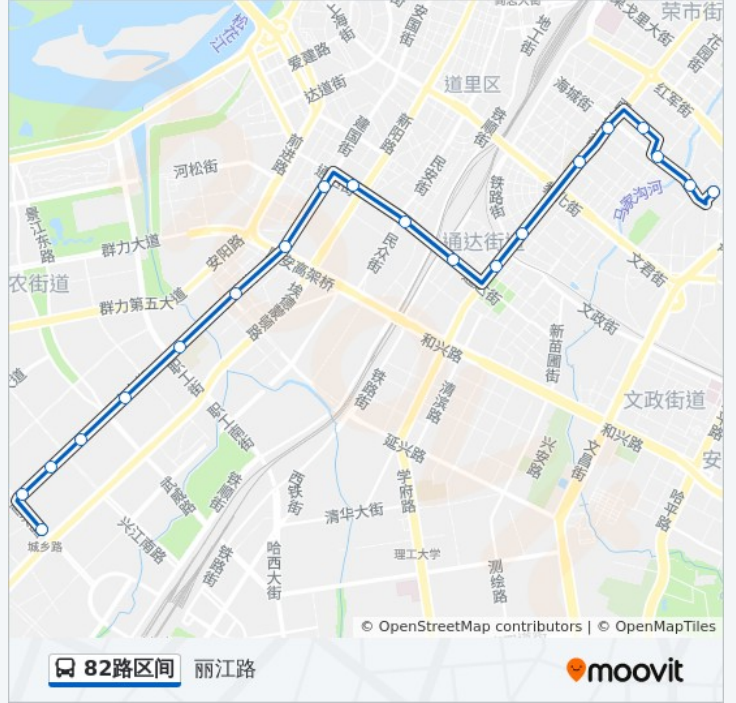

[查看时间表](#)

文明街

市公共电车总公司

河沟街

省博览中心(侧门)

哈铁路局

哈工大

西大桥

市骨伤科医院

三孔桥

哈商大(南学区)

中心医院

建国公园

康安路加油站

顾乡大街

十四中学

武警指挥学院

省五院

印刷机械厂

二砖厂

丽江路

公交82路区间的时间表

往丽江路方向的时间表

星期一	05:40 - 20:30
星期二	05:40 - 20:30
星期三	05:40 - 20:30
星期四	05:40 - 20:30
星期五	05:40 - 20:30
星期六	05:40 - 20:30
星期日	05:40 - 20:30

公交82路区间的信息**方向:** 丽江路**站点数量:** 20**行车时间:** 32 分**途经站点:**

方向: 文明街

20 站

[查看时间表](#)

- 丽江路
- 二砖厂
- 印刷机械厂
- 省五院
- 武警指挥学校
- 十四中学
- 顾乡
- 市中医医院
- 建国公园
- 中心医院
- 哈商大(南学区)
- 三孔桥
- 骨伤科医院
- 西大桥
- 哈工大
- 哈铁路局
- 省博览中心
- 河沟街