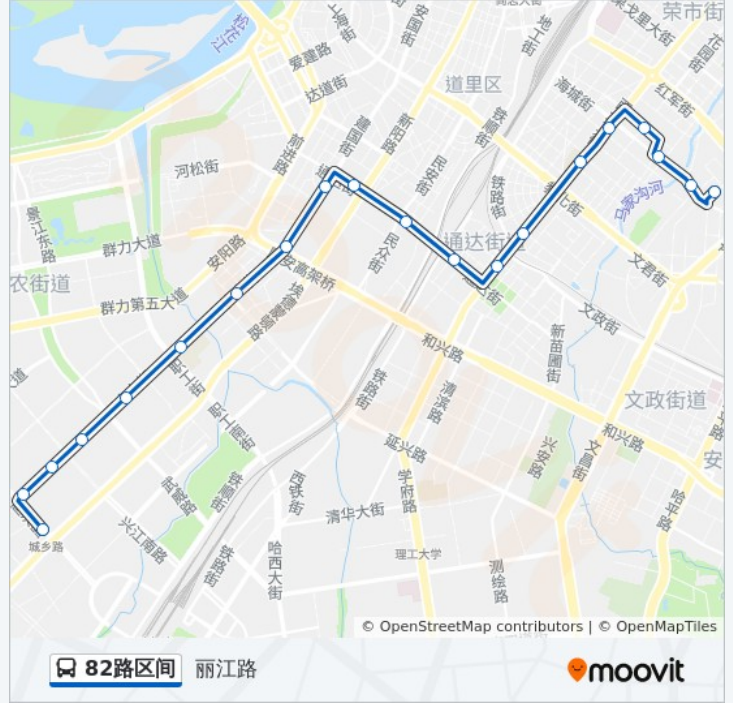

武警指挥学院

省五院

印刷机械厂

二砖厂

丽江路

公交82路区间的时间表

往丽江路方向的时间表

星期一	05:40 - 20:30
星期二	05:40 - 20:30
星期三	05:40 - 20:30
星期四	05:40 - 20:30
星期五	05:40 - 20:30
星期六	05:40 - 20:30
星期日	05:40 - 20:30

公交82路区间的信息**方向:** 丽江路**站点数量:** 20**行车时间:** 32 分**途经站点:**

方向: 文明街

20 站

[查看时间表](#)

- 丽江路
- 二砖厂
- 印刷机械厂
- 省五院
- 武警指挥学校
- 十四中学
- 顾乡
- 市中医医院
- 建国公园
- 中心医院
- 哈商大(南学区)
- 三孔桥
- 骨伤科医院
- 西大桥
- 哈工大
- 哈铁路局
- 省博览中心
- 河沟街

公交82路区间的时间表

往文明街方向的时间表

星期一	05:30 - 21:00
星期二	05:30 - 21:00
星期三	05:30 - 21:00
星期四	05:30 - 21:00
星期五	05:30 - 21:00
星期六	05:30 - 21:00
星期日	05:30 - 21:00

公交82路区间的信息

方向: 文明街

站点数量: 20

行车时间: 32 分

途经站点:

你可以在moovitapp.com下载公交82路区间的PDF时间表和线路图。使用[Moovit应用程序](#)查询哈尔滨的实时公交、列车时刻表以及公共交通出行指南。

[关于Moovit](#) · [MaaS解决方案](#) · [城市列表](#) · [Moovit社区](#)

© 2024 Moovit - 保留所有权利

查看实时到站时间