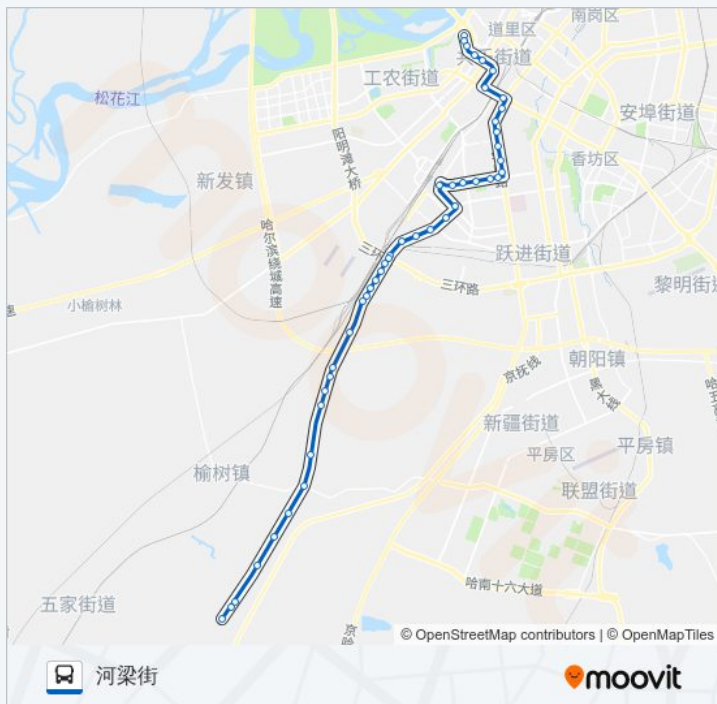

哈尔滨学院

服装城侧门

服装城

黑龙江大学

哈理工大学

师大附中

和兴十一道街

和兴三道街

和兴路

公交363支4线的信息

方向: 河梁街

站点数量: 46

行车时间: 76 分

途经站点:

大发市场

民众街

中心医院

通达街(建国北二道街)

河政小区

达道街

河梁街

你可以在moovitapp.com下载公交363支4线的PDF时间表和线路图。使用[Moovit应用程序](#)查询哈尔滨的实时公交、列车时刻表以及公共交通出行指南。

[关于Moovit](#) · [MaaS解决方案](#) · [城市列表](#) · [Moovit社区](#)

© 2024 Moovit - 保留所有权利

查看实时到站时间