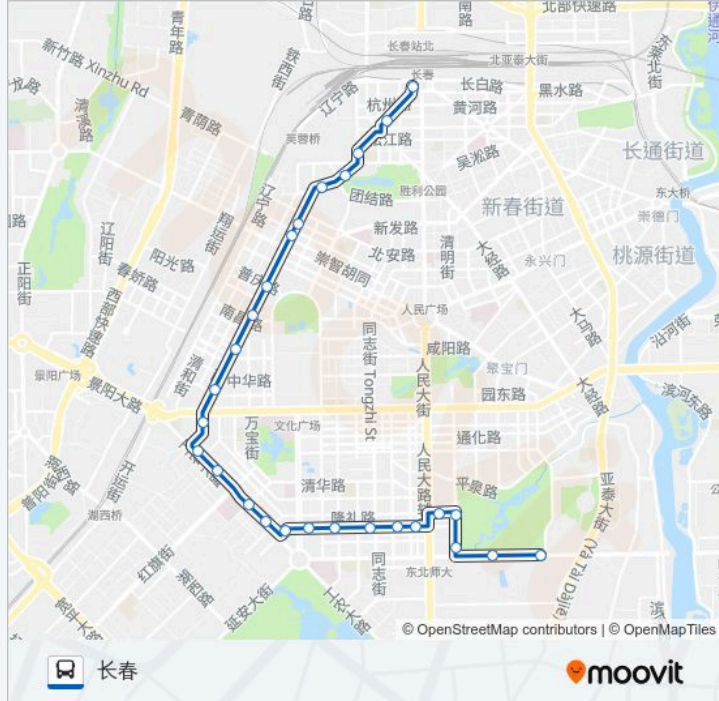

[查看时间表](#)

长春站
西广场
西三条
西五条
白菊路
崇智路
建设街
德惠路
南昌路
西朝阳路
建设广场
公交医院
红旗街红星医院
百脑汇
中医药大学附属医院
新民广场
市九十中学
牡丹街
桂林路
人民大街
动植物公园西门

公交25路的时间表

往体育场方向的时间表

星期日	05:30 - 20:10
星期一	05:30 - 20:10
星期二	05:30 - 20:10
星期三	05:30 - 20:10
星期四	05:30 - 20:10
星期五	05:30 - 20:10
星期六	05:30 - 20:10

公交25路的信息

方向: 体育场

站点数量: 24

行车时间: 28 分

途经站点:

东北师范大学

动植物公园

体育场

方向: 长春

27 站

[查看时间表](#)

体育场

动植物公园

东北师范大学

岳阳街

人民大街

公交25路的信息

方向: 长春

站点数量: 27

行车时间: 29 分

途经站点:

南昌路
普庆路
建设街
崇智路
白菊路
西五条
西三条
汉口大街
长春站

你可以在moovitapp.com下载公交25路的PDF时间表和线路图。使用Moovit应用程序查询长春的实时公交、列车时刻表以及公共交通出行指南。

© 2024 Moovit - 保留所有权利