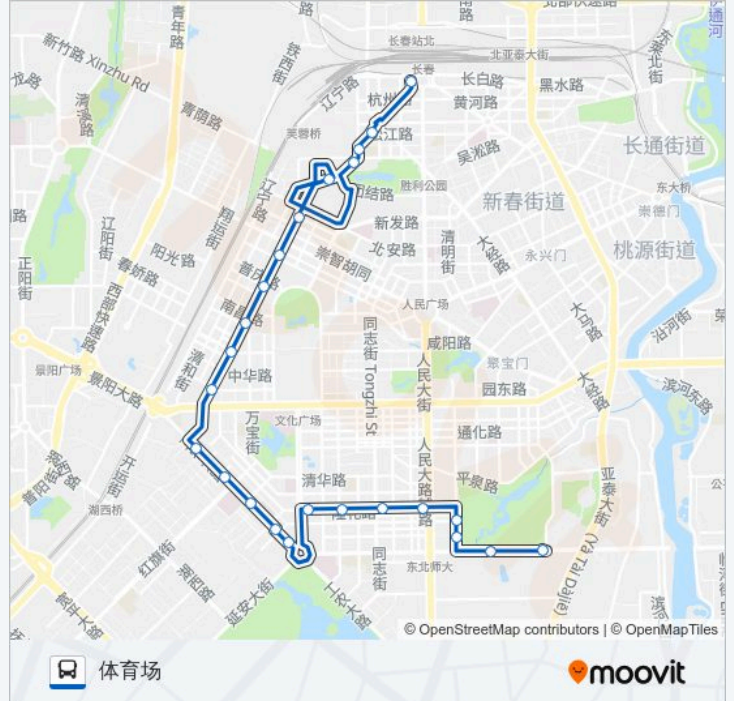

[查看时间表](#)

长春站
西广场
西三条
西五条
白菊路
崇智路
建设街
德惠路
南昌路
西朝阳路
建设广场
公交医院
红旗街红星医院
百脑汇
中医药大学附属医院
新民广场
市九十中学
牡丹街
桂林路
人民大街
动植物公园西门

公交25路的时间表

往体育场方向的时间表

星期日	05:30 - 20:10
星期一	05:30 - 20:10
星期二	05:30 - 20:10
星期三	05:30 - 20:10
星期四	05:30 - 20:10
星期五	05:30 - 20:10
星期六	05:30 - 20:10

公交25路的信息

方向: 体育场

站点数量: 24

行车时间: 28 分

途经站点:

东北师范大学

动植物公园

体育场

方向: 长春

27 站

[查看时间表](#)

体育场

动植物公园

东北师范大学

岳阳街

人民大街

公交25路的信息

方向: 长春

站点数量: 27

行车时间: 29 分

途经站点:

南昌路
普庆路
建设街
崇智路
白菊路
西五条
西三条
汉口大街
长春站

你可以在moovitapp.com下载公交25路的PDF时间表和线路图。使用Moovit应用程序查询长春的实时公交、列车时刻表以及公共交通出行指南。

© 2024 Moovit - 保留所有权利