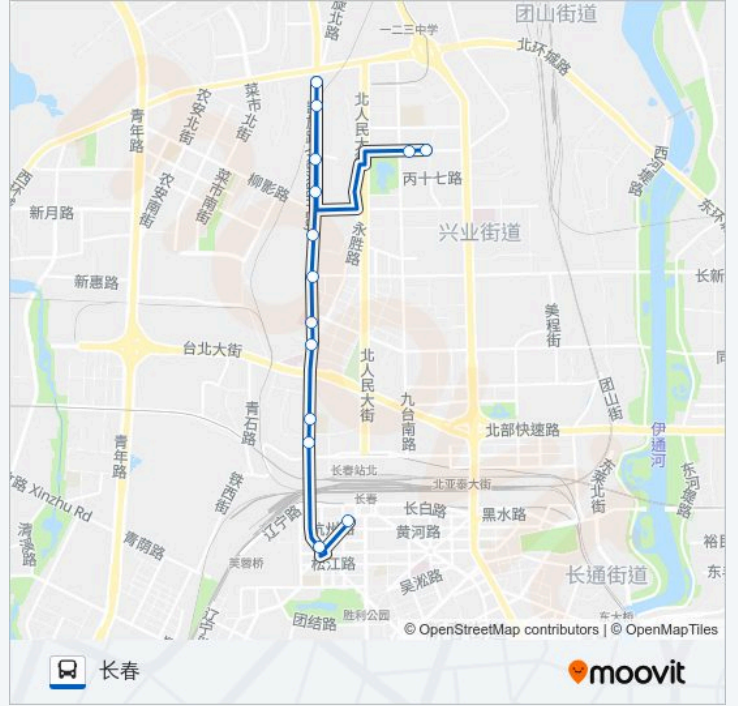

## 113路

- 小南
- 养正高中
- 北环路
- 北人民大街
- 果品批发
- 吉林工师
- 凯旋花园
- 长新街
- 二道沟
- 台北大街
- 凯丰路
- 铁北二路
- 西广场
- 长春站

### 公交113路的时间表

往长春方向的时间表

星期日	06:00 - 18:00
星期一	06:00 - 18:00
星期二	06:00 - 18:00
星期三	06:00 - 18:00
星期四	06:00 - 18:00
星期五	06:00 - 18:00
星期六	06:00 - 18:00

### 公交113路的信息

方向: 长春

站点数量: 14

行车时间: 19 分

途经站点:

你可以在moovitapp.com下载公交113路的PDF时间表和线路图。使用Moovit应用程序查询长春的实时公交、列车时刻表以及公共交通出行指南。

© 2024 Moovit - 保留所有权利