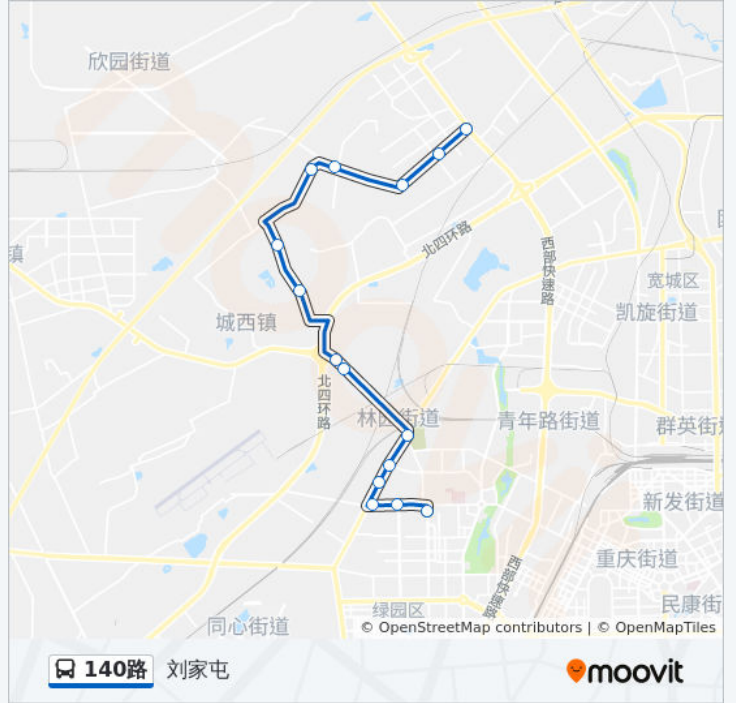

公交140路的信息

方向: 刘家屯

站点数量: 15

行车时间: 31 分

途经站点:

方向: 春城大街

15 站

[查看时间表](#)

- 刘家屯
- 小高家窝堡
- 王福祥
- 衣堡子
- 胜水泉子
- 三合堡
- 马忠屯
- 种子大厦
- 车家小学
- 火烧李
- 四季青小学
- 二栋楼
- 西环城路
- 和平大街
- 春城大街

公交140路的时间表

往春城大街方向的时间表

星期一	06:00 - 21:00
星期二	06:00 - 21:00
星期三	06:00 - 21:00
星期四	06:00 - 21:00
星期五	06:00 - 21:00
星期六	06:00 - 21:00
星期日	06:00 - 21:00

公交140路的信息

方向: 春城大街

站点数量: 15

行车时间: 31 分

途经站点:

你可以在moovitapp.com下载公交140路的PDF时间表和线路图。使用[Moovit应用程序](#)查询长春的实时公交、列车时刻表以及公共交通出行指南。

[关于Moovit](#) · [MaaS解决方案](#) · [城市列表](#) · [Moovit社区](#)

© 2023 Moovit - 版权所有

查看实时到站时间