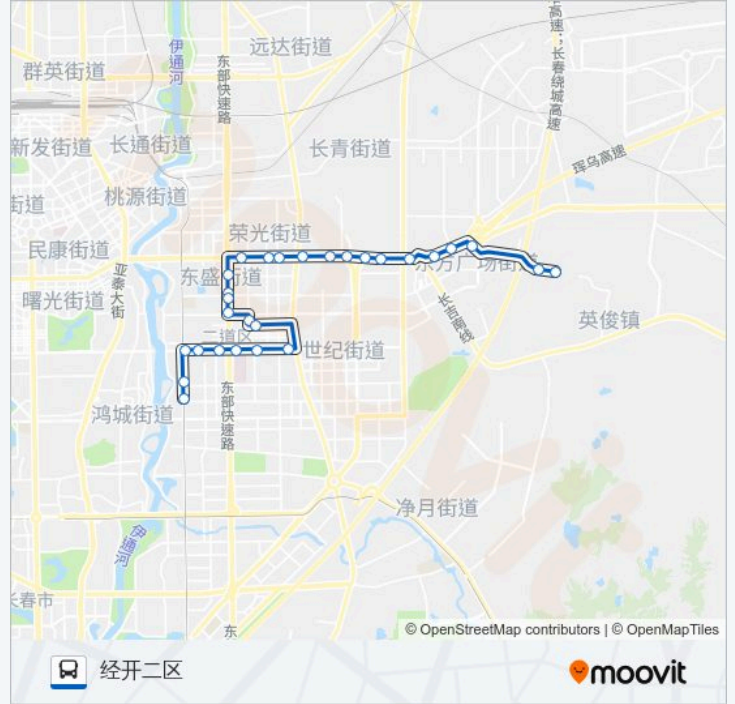

### 公交182路的时间表

往经开二区方向的时间表

星期日	05:32 - 17:07
星期一	05:32 - 17:07
星期二	05:32 - 17:07
星期三	05:32 - 17:07
星期四	05:32 - 17:07
星期五	05:32 - 17:07
星期六	05:32 - 17:07

### 公交182路的信息

方向: 经开二区

站点数量: 28

行车时间: 34 分

途经站点:

民丰大街

兴隆路

中东市场

苏州北街

中日联谊医院

经开大厦

北方市场

临河街

浦东路

昆山路

你可以在moovitapp.com下载公交182路的PDF时间表和线路图。使用Moovit应用程序查询长春的实时公交、列车时刻表以及公共交通出行指南。

© 2024 Moovit - 保留所有权利