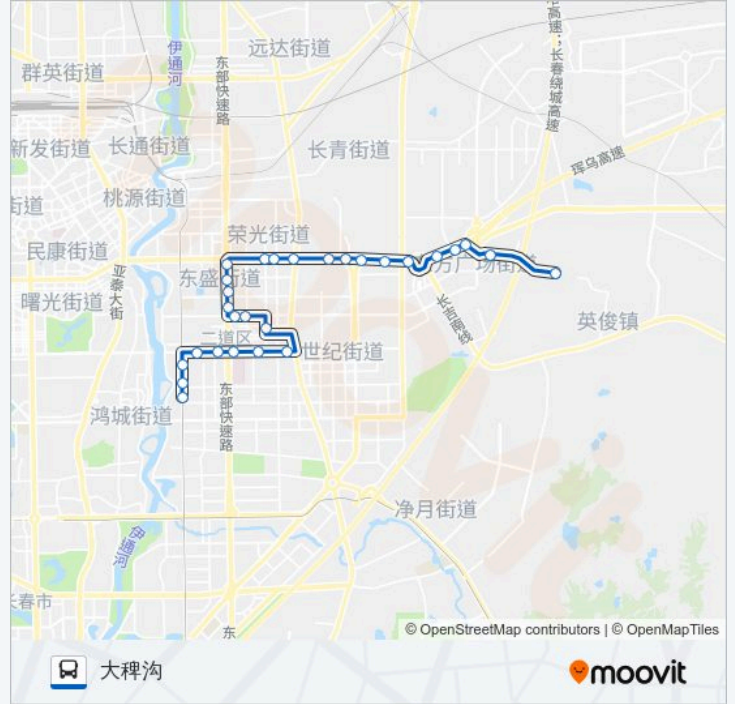

昆山路  
浦东路  
临河街  
北方市场  
经开大厦  
中日联谊医院  
苏州北街  
中东市场  
兴隆路  
万通市场  
公平路  
万通市场  
岭东路  
安乐路  
吉林大街  
福安街  
乐群街  
东环城路  
长青桥  
世纪大街  
航空家园

### 公交182路的信息

方向: 大稗沟

站点数量: 28

行车时间: 39 分

途经站点:

长青小学

东方广场

加油站

### 方向: 经开二区

28 站

[查看时间表](#)

大稗沟

杨家八队

杨家店路口

亚泰足球俱乐部

东方广场

### 公交182路的信息

方向: 经开二区

站点数量: 28

行车时间: 34 分

途经站点:

民丰大街

兴隆路

中东市场