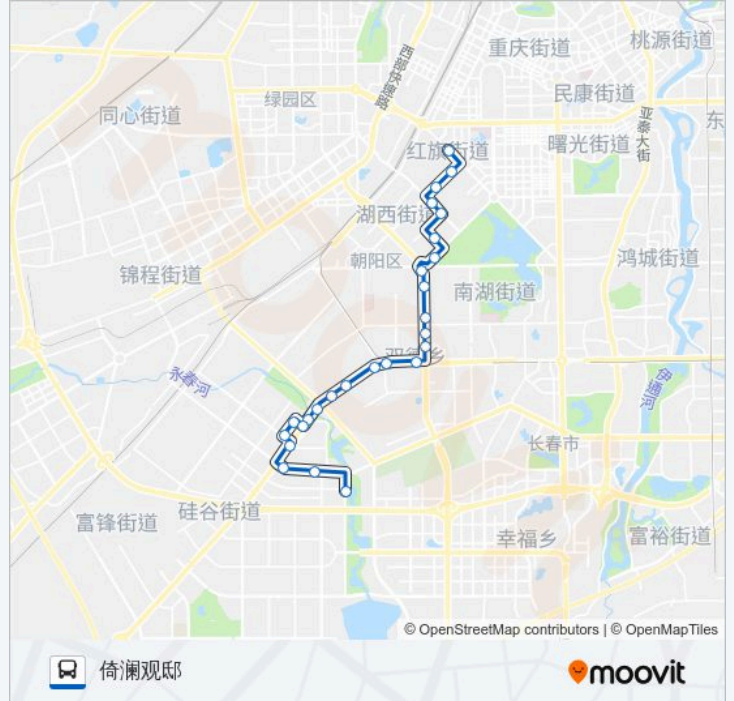

#### 公交239路的信息

方向: 倚澜观邸

站点数量: 26

行车时间: 34 分

途经站点:

三佳小区

广本城邦店

创誉街

### 方向: 公交医院

28 站

[查看时间表](#)

茂祥街

倚澜观邸

创立街

招呼站

创业大厦(创誉街)

### 公交239路的时间表

往公交医院方向的时间表

星期日	06:00 - 19:00
星期一	06:00 - 19:00
星期二	06:00 - 19:00
星期三	06:00 - 19:00
星期四	06:00 - 19:00
星期五	06:00 - 19:00
星期六	06:00 - 19:00

### 公交239路的信息

方向: 公交医院

站点数量: 28

行车时间: 35 分

途经站点:

南湖广场

延安大街

建昌街