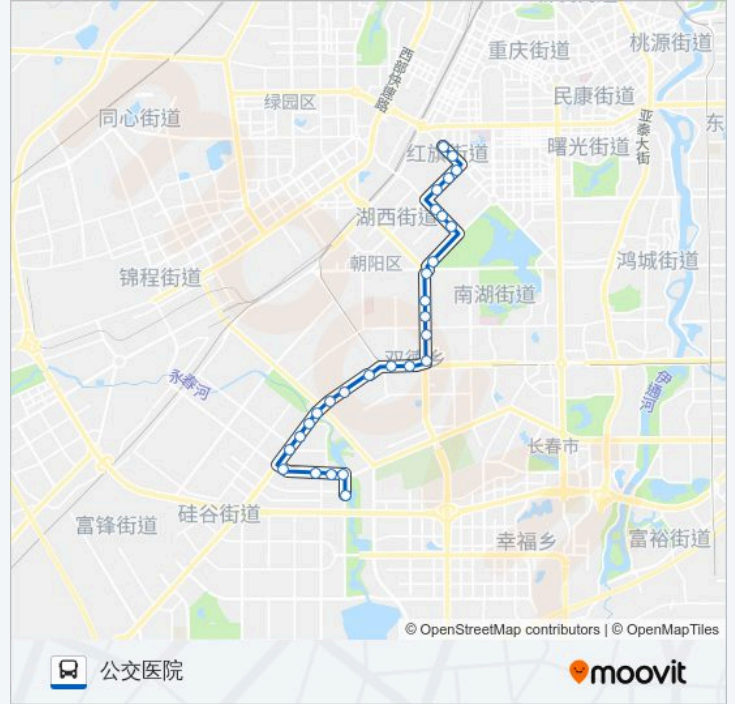

### 公交239路的时间表

往公交医院方向的时间表

星期日	06:00 - 19:00
星期一	06:00 - 19:00
星期二	06:00 - 19:00
星期三	06:00 - 19:00
星期四	06:00 - 19:00
星期五	06:00 - 19:00
星期六	06:00 - 19:00

### 公交239路的信息

方向: 公交医院

站点数量: 28

行车时间: 35 分

途经站点:

南湖广场

延安大街

建昌街

建平街

湖西路

长影

红旗街万达

红旗街

红旗街红星医院

公交医院

你可以在moovitapp.com下载公交239路的PDF时间表和线路图。使用Moovit应用程序查询长春的实时公交、列车时刻表以及公共交通出行指南。

© 2024 Moovit - 保留所有权利