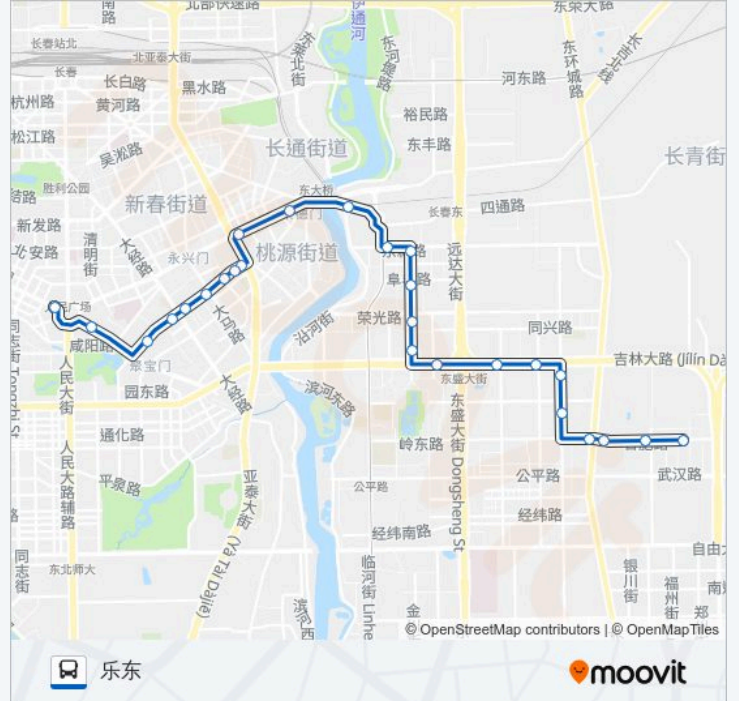

吉盛伟邦

临河街

和顺街

荣光路

荣光路

劳动公园

东盛路晨宇科技城

公交259路的时间表

往乐东方向的时间表

星期一	06:40 - 20:20
星期二	06:40 - 20:20
星期三	06:40 - 20:20
星期四	06:40 - 20:20
星期五	06:40 - 20:20
星期六	06:40 - 20:20
星期日	06:40 - 20:20

公交259路的信息

方向: 乐东

站点数量: 26

行车时间: 28 分

途经站点:

民丰大街

福安街

乐群街

岭东路长春印

东环城路

东方之珠

松苑小区

乐东

你可以在moovitapp.com下载公交259路的PDF时间表和线路图。使用Moovit应用程序查询Changchun的实时公交、列车时刻表以及公共交通出行指南。

© 2024 Moovit - 保留所有权利