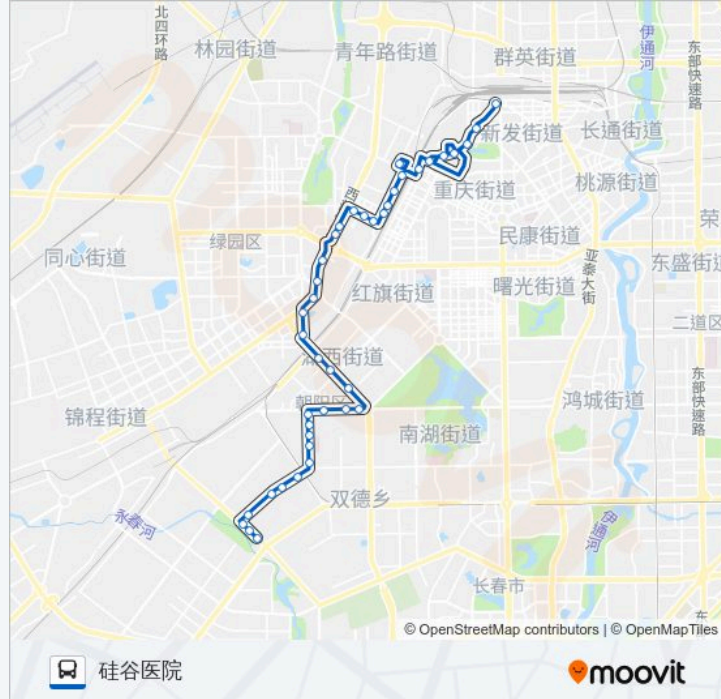

### 公交262路的信息

方向: 硅谷医院

站点数量: 40

行车时间: 41 分

途经站点:

汽车文化园

宽平大桥

宽平大路

永寿街

南湖广场

水利宿舍

辉南街

西南湖大路

华宇小区

湖光路

地矿宿舍

桦甸街

电台街

红苹果家园

飞跃东路

工大家园

融创上城

工大家园

硅谷医院

方向: 长春

39 站

[查看时间表](#)

融创上城

工大家园(临时站)

飞跃中路

飞跃东路

红苹果家园