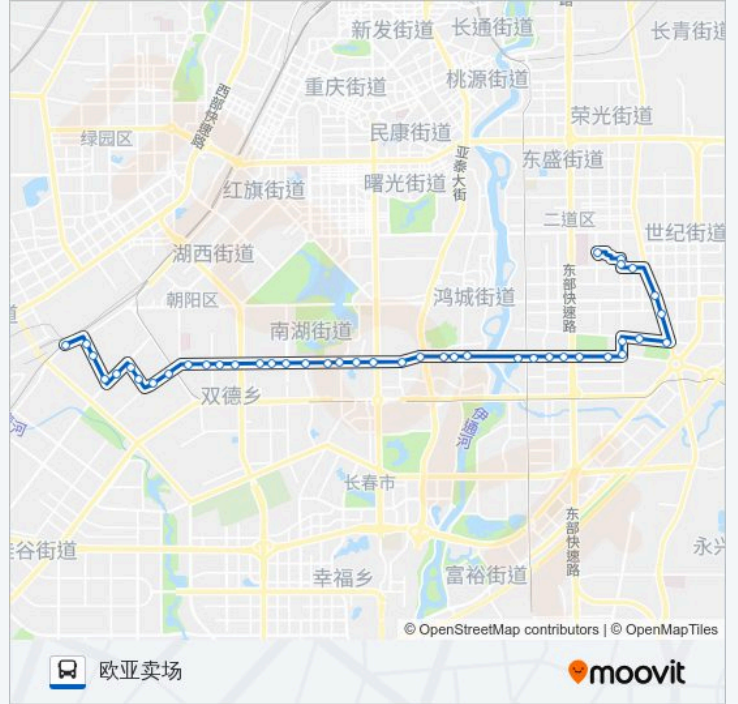

临河街

繁荣桥

东岭南街

国税小区

亚泰大街

建民街

公交292路的时间表

往欧亚卖场方向的时间表

星期一	06:00-19:00
星期二	06:00-19:00
星期三	06:00-19:00
星期四	06:00-19:00
星期五	06:00-19:00
星期六	06:00-19:00
星期日	06:00-19:00

公交292路的信息

方向: 欧亚卖场

站点数量: 42

行车时间: 48 分

途经站点:

- 人民大街
- 空军航空大学南校
- 湖滨街
- 威尼斯花园
- 卫明街
- 南湖新村中街
- 东光集团
- 富强街
- 前进大街
- 繁荣小区
- 文庭雅苑
- 桦甸街
- 电台街
- 红苹果家园
- 普天路
- 飞跃东路
- 宝来雅居
- 光谷大街
- 省建第三工程处
- 开运街
- 欧亚卖场8号门

方向: 金源市场

42 站
[查看时间表](#)

- 欧亚卖场八号门
- 开运街
- 省建第三工程处
- 光谷大街
- 宝来雅居
- 飞跃东路
- 浦天路
- 红苹果家园

公交292路的时间表
 往金源市场方向的时间表

星期一	06:30-18:50
星期二	06:30-18:50
星期三	06:30-18:50
星期四	06:30-18:50
星期五	06:30-18:50
星期六	06:30-18:50
星期日	06:30-18:50

公交292路的信息

方向: 金源市场

站点数量: 42

行车时间: 50 分

途经站点:

电台街

桦甸街

文庭雅苑