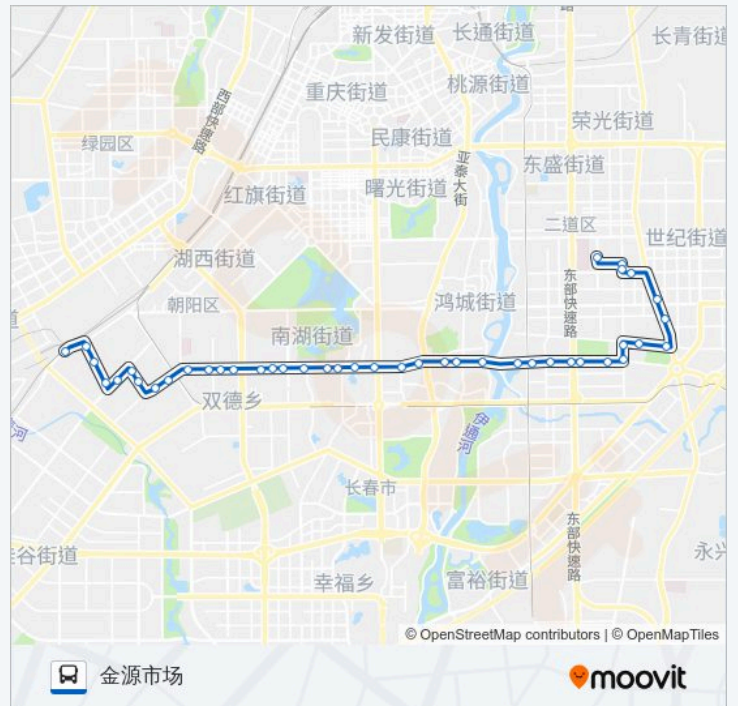

空军航空大学南校

人民大街

建民街

亚泰大街

国税小区

东岭南街

繁荣桥

临河街

经开六区

萧山街

仙台大街

北海路

中鼎药业

会展中心

珠海路

尊贵东方

东环城路

营口路

骨伤医院

浦东路

会展大街

中东市场

金源市场

你可以在moovitapp.com下载公交292路的PDF时间表和线路图。使用Moovit应用程序查询Changchun的实时公交、列车时刻表以及公共交通出行指南。