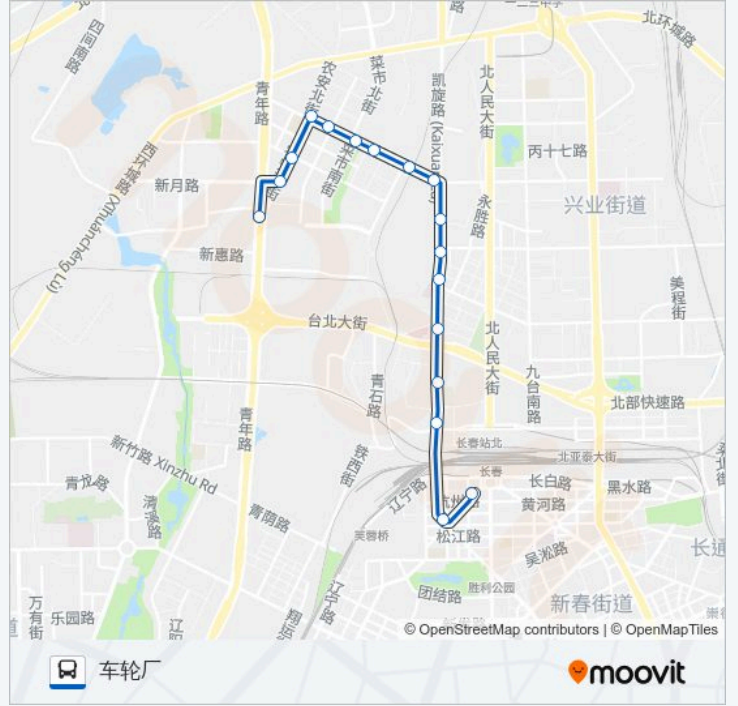

2路区间

车轮厂

下载App

公交2区间((车轮厂))仅有一条行车路线。工作日的服务时间为：

(1) 车轮厂: 06:00 - 22:00

使用Moovit找到公交2路区间离你最近的站点，以及公交2路区间下车车的到站时间。

方向: 车轮厂

17 站

[查看时间表](#)

长春站
西广场
铁北二路
凯丰路
台北大街
二道沟
长新街
凯旋花园
吉林工师
七十八线
菜市南街
宋家
榆树南街
农安北街
扶余路
武警医院
车轮厂

公交2路区间的时间表

往车轮厂方向的时间表

星期日	06:00 - 22:00
星期一	06:00 - 22:00
星期二	06:00 - 22:00
星期三	06:00 - 22:00
星期四	06:00 - 22:00
星期五	06:00 - 22:00
星期六	06:00 - 22:00

公交2路区间的信息

方向: 车轮厂

站点数量: 17

行车时间: 21 分

途经站点:

你可以在moovitapp.com下载公交2路区间的PDF时间表和线路图。使用Moovit应用程序查询长春的实时公交、列车时刻表以及公共交通出行指南。

© 2024 Moovit - 保留所有权利