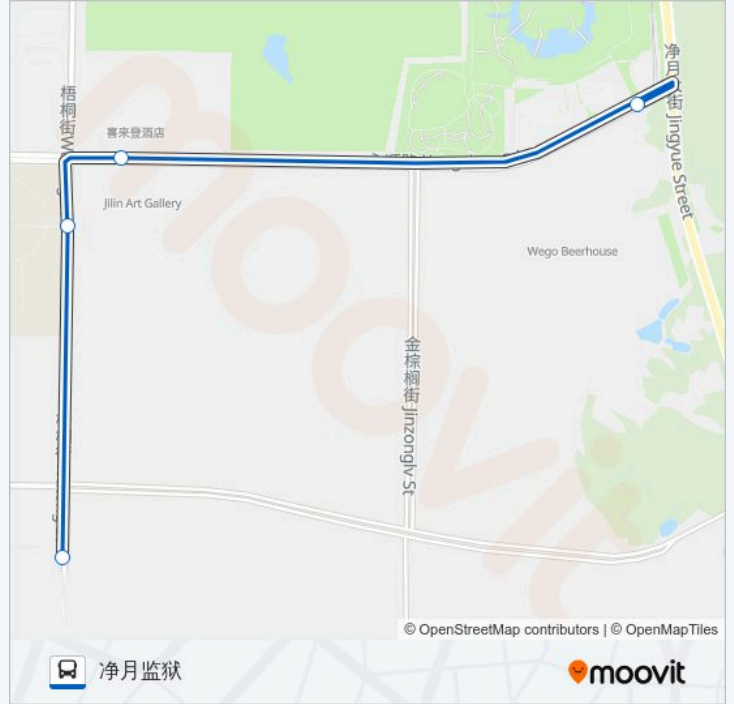

### 公交334路的时间表

往净月监狱方向的时间表

星期一	07:00-18:00
星期二	07:00-18:00
星期三	07:00-18:00
星期四	07:00-18:00
星期五	07:00-18:00
星期六	07:00-18:00
星期日	07:00-18:00

### 公交334路的信息

方向: 净月监狱

站点数量: 4

行车时间: 6 分

途经站点:

你可以在moovitapp.com下载公交334路的PDF时间表和线路图。使用Moovit应用程序查询Changchun的实时公交、列车时刻表以及公共交通出行指南。

© 2024 Moovit - 保留所有权利