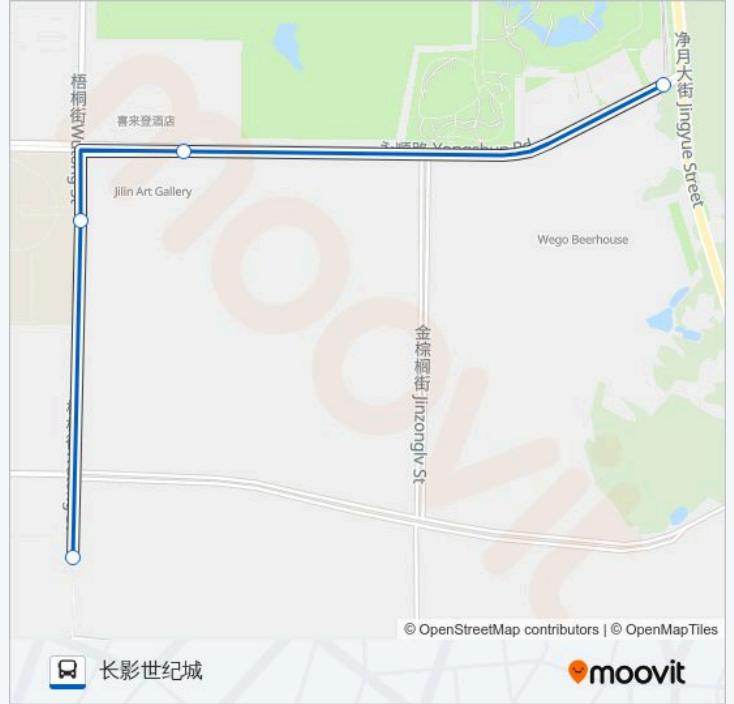

[查看时间表](#)

净月监狱

省孤儿学校

喜来登大酒店

长影世纪城

公交334路的时间表

往长影世纪城方向的时间表

星期一	06:40-15:50
星期二	06:40-15:50
星期三	06:40-15:50
星期四	06:40-15:50
星期五	06:40-15:50
星期六	06:40-15:50
星期日	06:40-15:50

公交334路的信息

方向: 长影世纪城

站点数量: 4

行车时间: 6 分

途经站点:

方向: 净月监狱

4 站

[查看时间表](#)

### 公交334路的时间表

往净月监狱方向的时间表

星期一	07:00-18:00
星期二	07:00-18:00
星期三	07:00-18:00
星期四	07:00-18:00
星期五	07:00-18:00
星期六	07:00-18:00
星期日	07:00-18:00

### 公交334路的信息

方向: 净月监狱

站点数量: 4

行车时间: 6 分

途经站点:

你可以在moovitapp.com下载公交334路的PDF时间表和线路图。使用Moovit应用程序查询Changchun的实时公交、列车时刻表以及公共交通出行指南。

© 2024 Moovit - 保留所有权利