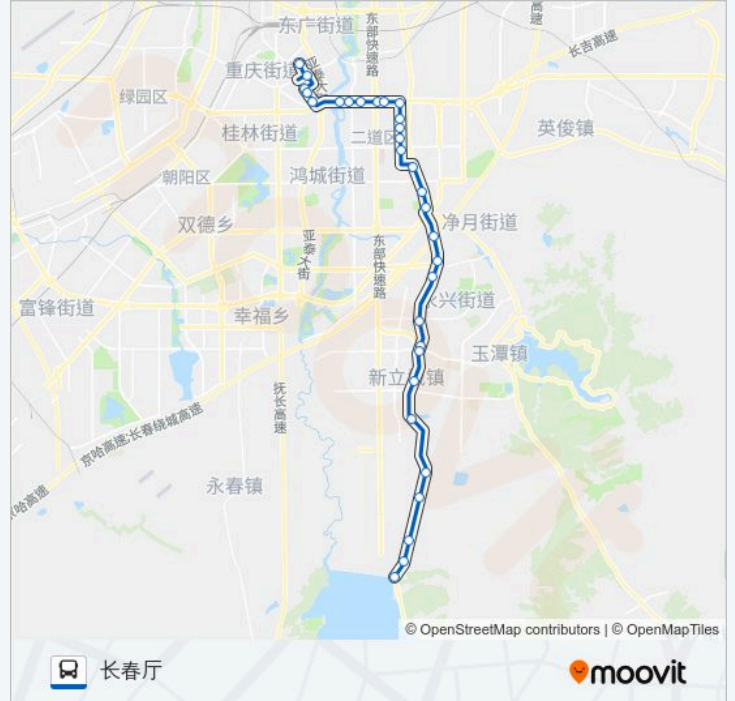

公交347路的信息

方向: 永春批发

站点数量: 31

行车时间: 56 分

途经站点:

民丰大街
 东盛大街
 和顺街
 临河街
 吉林街
 二道街
 三道街
 四道街
 二马路
 永春批发

方向: 长春厅

31 站
[查看时间表](#)

公交347路的信息

方向: 长春厅
 站点数量: 31
 行车时间: 58 分
 途经站点:

任家桥

南环城路

农大

新工地

福祉大路

齐家

齐家

亚泰俱乐部

苗圃

曹家

小南屯

新立城水库

长春厅

你可以在moovitapp.com下载公交347路的PDF时间表和线路图。使用Moovit应用程序查询长春的实时公交、列车时刻表以及公共交通出行指南。

© 2024 Moovit - 保留所有权利