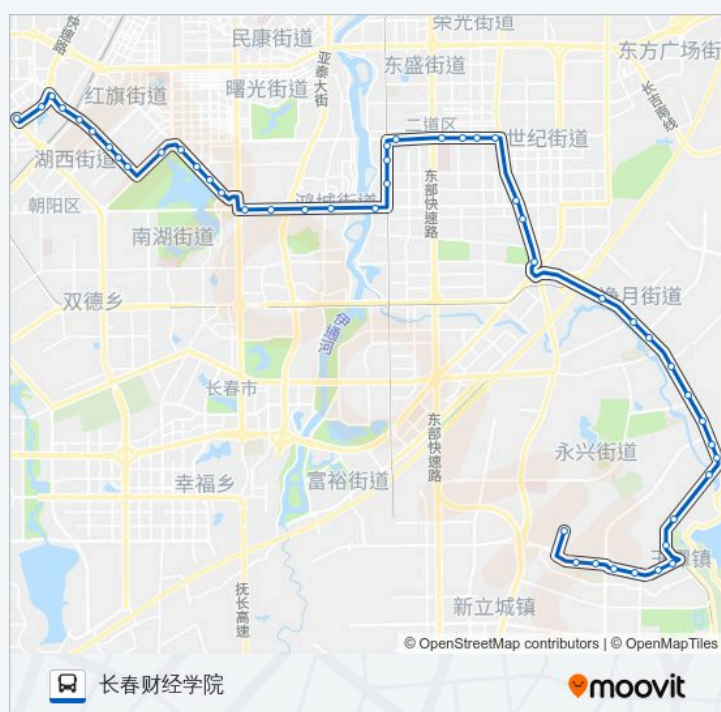

正阳街
 市政务中心
 泰来街
 开运街
 进化街
 湖西路
 建平街
 建昌街
 南湖公园
 新民广场
 南湖公园
 立信街
 南湖游泳区
 工农广场
 工大南门
 亚泰大街
 东岭南街
 东南湖大路
 昆山路
 经开一区
 海口路
 北方市场
 中日联谊医院
 苏州北街
 吉林日报社
 中东市场
 骨伤医院
 营口路
 世纪广场北口
 通用机械厂
 东北师范大学(师大新校)
 金屏街

星期二	05:50 - 18:00
星期三	05:50 - 18:00
星期四	05:50 - 18:00
星期五	05:50 - 18:00
星期六	05:50 - 18:00

公交120正线的信息

方向: 长春财经学院

站点数量: 48

行车时间: 76 分

途经站点:

华侨外院(金河街)

农博园

森杨路