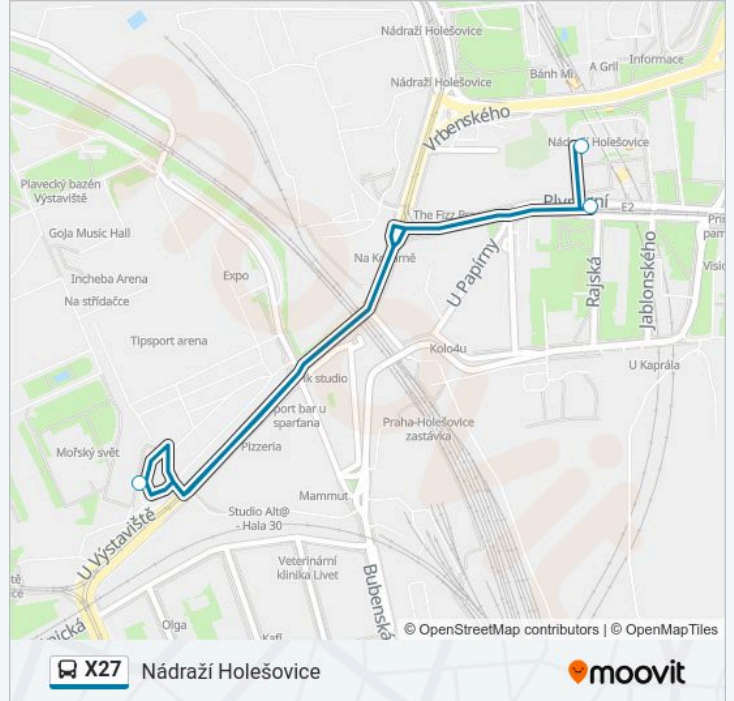

## Nádraží Holešovice

[Získat Aplikaci](#)

X27 autobus linka Nádraží Holešovice má jednu cestu. Pro běžné pracovní dny jsou jejich provozní hodiny:

(1) Nádraží Holešovice: 06:00 - 21:00

Použijte aplikaci Moovit pro nalezení nejbližších X27 autobus stanic v okolí a zjistěte, kdy přijede příští X27 autobus.

### Pokyny: Nádraží Holešovice

3 zastávek

[ZOBRAZIT JÍZDNÍ ŘÁD LINKY](#)

Nádraží Holešovice

Výstaviště

Nádraží Holešovice

### X27 autobus jízdní řády

Nádraží Holešovice jízdní řád cesty:

pondělí	06:00 - 21:00
úterý	06:00 - 21:00
středa	06:00 - 21:00
čtvrtek	06:00 - 21:00
pátek	06:00 - 21:00
sobota	08:00 - 20:00
neděle	08:00 - 20:00

### X27 autobus informace

**Směr:** Nádraží Holešovice

**Zastávky:** 3

**Doba trvání cesty:** 5 min

**Shrnutí linky:**

X27 autobus řády a mapy cest dostupné v offline PDF na moovitapp.com. Použijte Moovit App a podívejte se na živé řády autobusů, jízdní řády vlaků nebo metra, pokyny krok po kroku pro veřejnou dopravu v Praha.