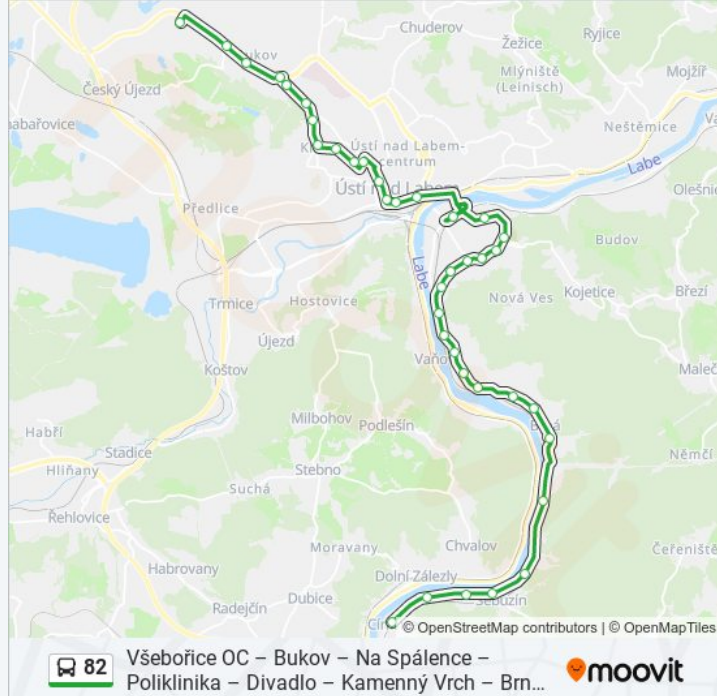

Ústí N.L., Zpa

Ústí N.L., Mírové Náměstí

Ústí N.L., Revoluční

Ústí N.L., Divadlo

Ústí N.L., Hraničář

Ústí N.L., Poliklinika

Ústí N.L., Kampus

Ústí N.L., Bezručova

Ústí N.L., Na Spálence

Ústí N.L., Štefánikova

Ústí N.L., Bukov, Městský Stadion

Ústí N.L., Bukov

Ústí N.L., Bukov, Rondel

Ústí N.L., Všebořická

Ústí N.L., Lipová

Ústí N.L., Všebořice, Obchodní Centrum

82 autobus řády a mapy cest dostupné v offline PDF na moovitapp.com. Použijte [Moovit App](#) a podívejte se na živé řády autobusů, jízdní řády vlaků nebo metra, pokyny krok po kroku pro veřejnou dopravu v Praha.

[O Moovit](#) • [Řešení MaaS](#) • [Podporované země](#) • [Mooviter komunita](#)

© 2024 Moovit - Všechna práva vyhrazena

Podívejte se na živé časy příjezdů