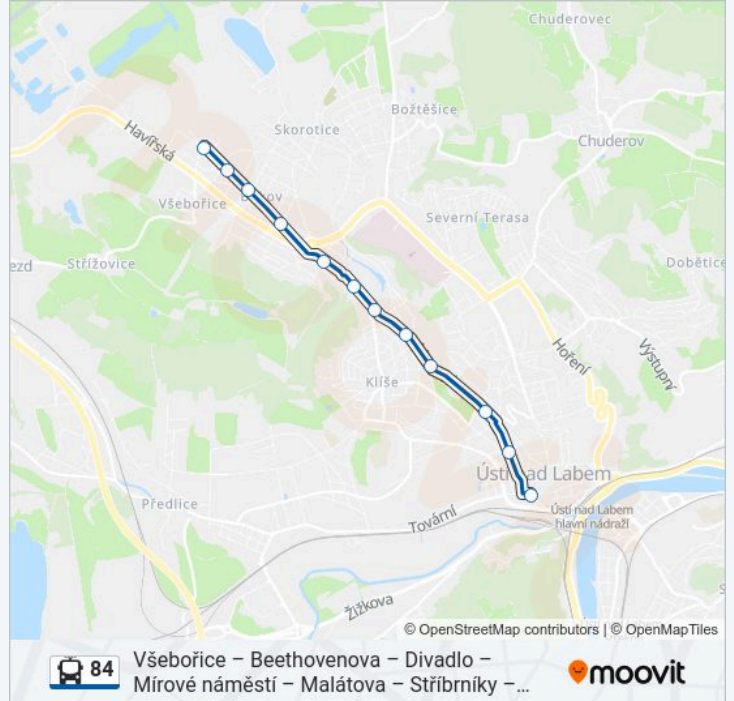

Pokyny: Ústí N.L., Dobědice, Točna

21 zastávek

[ZOBRAZIT JÍZDNÍ ŘÁD LINKY](#)

Ústí N.L., Všebořice

Ústí N.L., Na Kohoutě

Ústí N.L., Dukelských Hrdinů

Ústí N.L., Kpt. Jaroše

Ústí N.L., Bukov

Ústí N.L., Bukov, Zimní Stadion

Ústí N.L., Bukov, Městský Stadion

Ústí N.L., Beethovenova

Ústí N.L., Šaldova

Ústí N.L., Poliklinika

Ústí N.L., Hraničář

Ústí N.L., Divadlo

Ústí N.L., Mírové Náměstí

Ústí N.L., Důlce

Ústí N.L., Stříbrnické Nivy

Ústí N.L., Malátova

Ústí N.L., V Rokli

Ústí N.L., Stříbrníky

84 trolejbus jízdní řády

Ústí N.L., Dobědice, Točna jízdní řád cesty:

pondělí	04:05 - 22:55
úterý	04:05 - 22:55
středa	04:05 - 22:55
čtvrtek	04:05 - 22:55
pátek	04:05 - 22:55
sobota	04:05 - 22:55
neděle	04:05 - 22:55

84 trolejbus informace

Směr: Ústí N.L., Dobědice, Točna

Zastávky: 21

Doba trvání cesty: 30 min

Shrnutí linky: