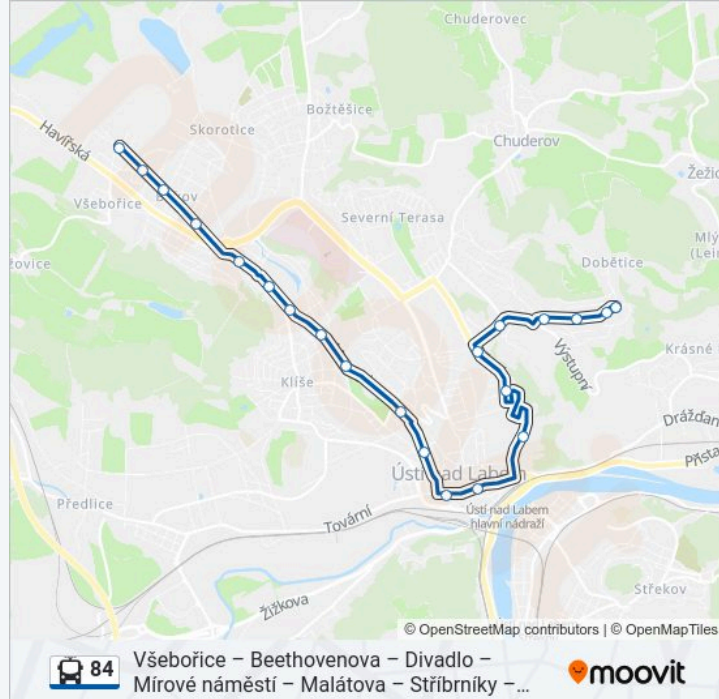

84 trolejbus informace

Směr: Ústí N.L., Dobědice, Točna

Zastávky: 21

Doba trvání cesty: 30 min

Shrnutí linky:

Ústí N.L., Poláčkova

Ústí N.L., Dobědice

Ústí N.L., Dobědice, Točna