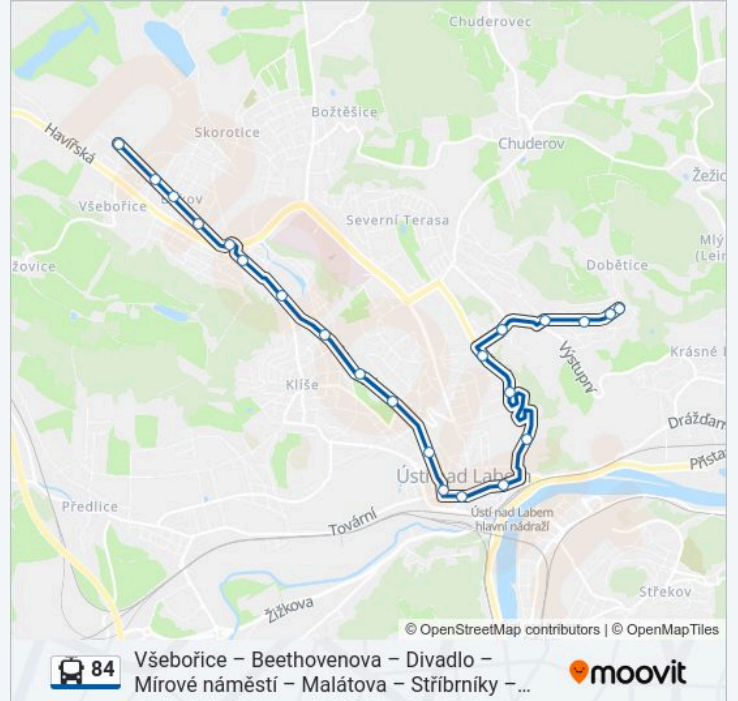

84 trolejbus informace

Směr: Ústí N.L., Všebořice

Zastávky: 22

Doba trvání cesty: 29 min

Shrnutí linky:

Ústí N.L., Kpt. Jaroše

Ústí N.L., Dukelských Hrdinů

Ústí N.L., Na Kohoutě

Ústí N.L., Všebořice

84 trolejbus řady a mapy cest dostupné v offline PDF na moovitapp.com. Použijte Moovit App a podívejte se na živé řady autobusů, jízdní řady vlaků nebo metra, pokyny krok po kroku pro veřejnou dopravu v Praha.