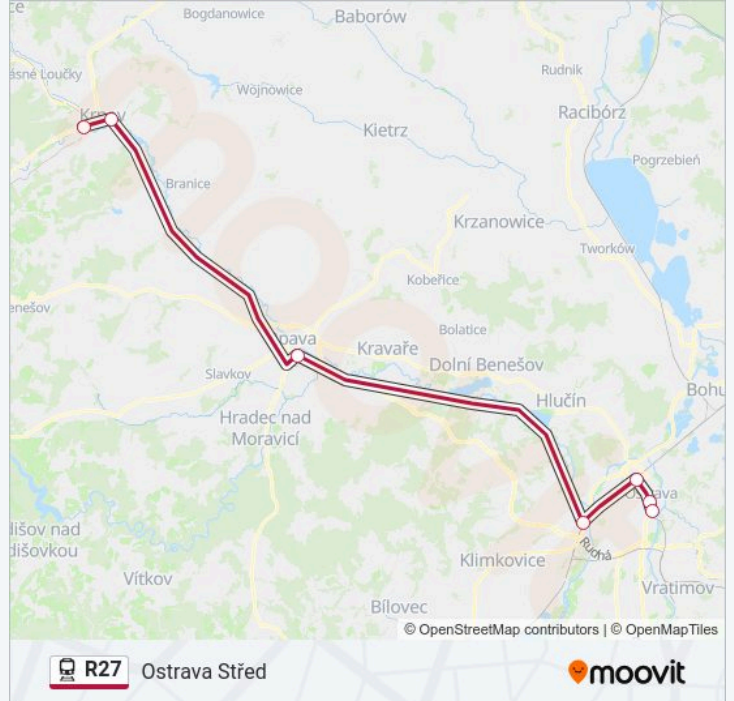

R27 vlak informace

Směr: Ostrava Střed

Zastávky: 5

Doba trvání cesty: 40 min

Shrnutí linky:

Pokyny: Ostrava-Svinov

3 zastávek

[ZOBRAZIT JÍZDNÍ ŘÁD LINKY](#)