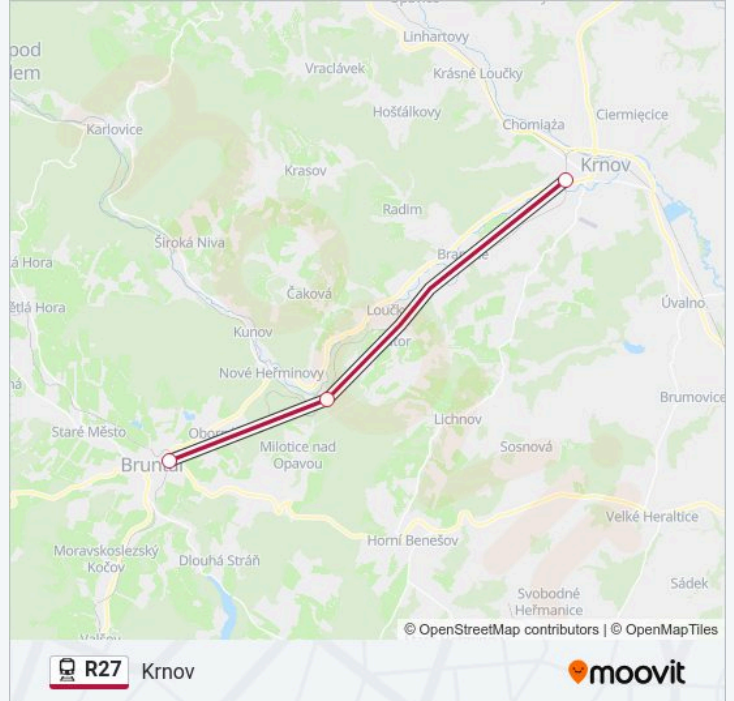

Pokyny: Olomouc Hl. N.

14 zastávek

[ZOBRAZIT JÍZDNÍ ŘÁD LINKY](#)

Ostrava-Svinov
Opava Východ
Opava Západ
Krnov-Cvilín
Krnov
Milotice Nad Opavou
Bruntál
Valšov
Lomnice U Rýmařova
Dětřichov Nad Bystřicí
Moravský Beroun
Domašov Nad Bystřicí
Hlubočky-Mariánské Údolí
Olomouc Hl. N.

R27 vlak jízdní řády

Olomouc Hl. N. jízdní řád cesty:

pondělí	05:34 - 17:34
úterý	05:34 - 17:34
středa	05:34 - 17:34
čtvrtek	05:34 - 17:34
pátek	05:34 - 17:34
sobota	05:34 - 17:34
neděle	07:33 - 17:34

R27 vlak informace

Směr: Olomouc Hl. N.

Zastávky: 14

Doba trvání cesty: 78 min

Shrnutí linky: