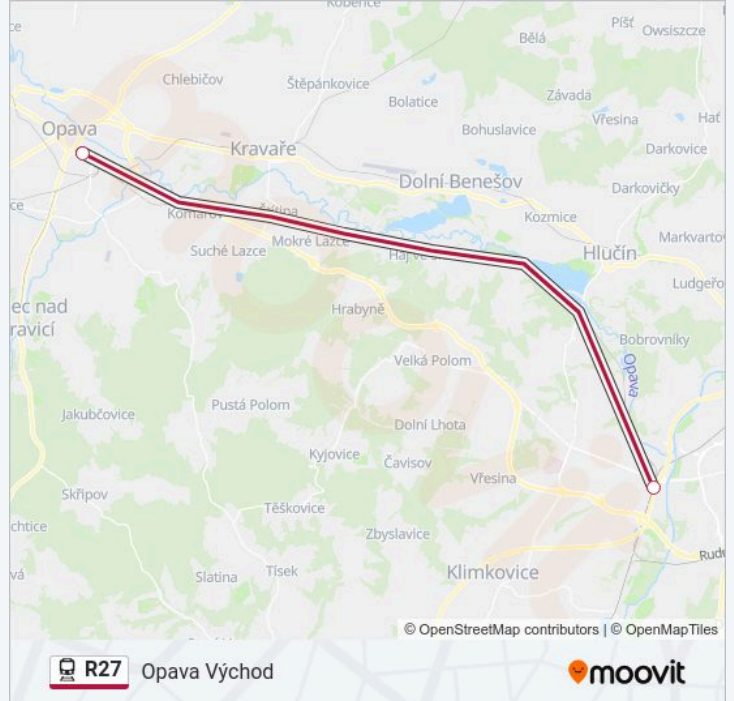

R27 vlak informace

Směr: Opava Východ

Zastávky: 5

Doba trvání cesty: 40 min

Shrnutí linky:

Pokyny: Ostrava Střed

5 zastávek

[ZOBRAZIT JÍZDNÍ ŘÁD LINKY](#)