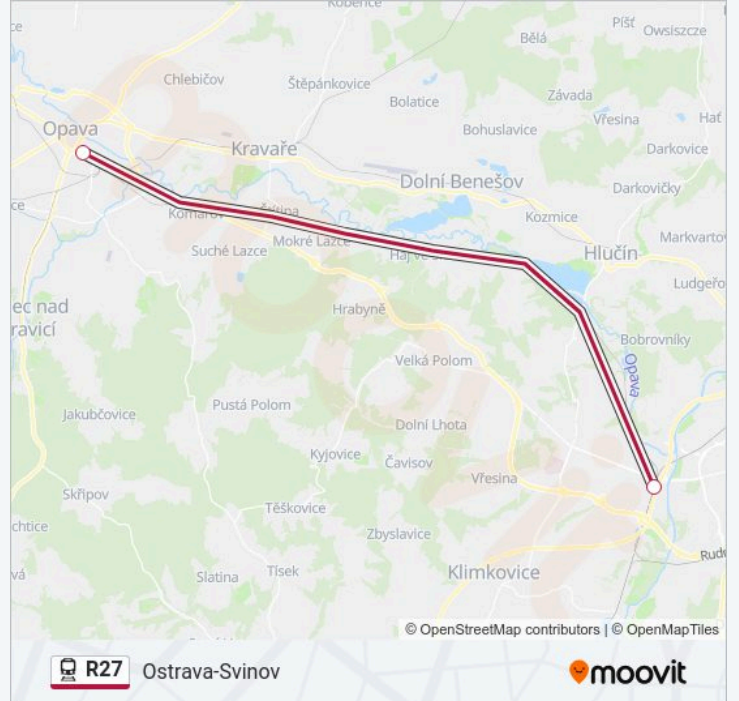

R27 vlak informace

Směr: Ostrava Střed

Zastávky: 5

Doba trvání cesty: 40 min

Shrnutí linky:

Pokyny: Ostrava-Svinov

3 zastávek

[ZOBRAZIT JÍZDNÍ ŘÁD LINKY](#)

R27 vlak informace

Směr: Ostrava-Svinov

Zastávky: 3

Doba trvání cesty: 20 min

Shrnutí linky:

R27 vlak řady a mapy cest dostupné v offline PDF na moovitapp.com. Použijte Moovit App a podívejte se na živé řady autobusů, jízdní řady vlaků nebo metra, pokyny krok po kroku pro veřejnou dopravu v Praha.