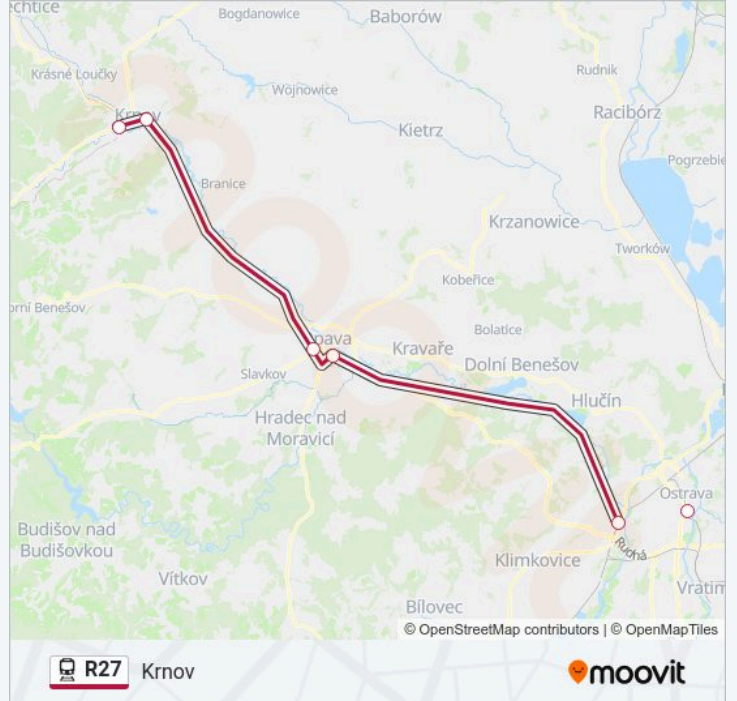

R27 vlak informace

Směr: Krnov

Zastávky: 4

Doba trvání cesty: 68 min

Shrnutí linky:

Pokyny: Krnov

3 zastávek

[ZOBRAZIT JÍZDNÍ ŘÁD LINKY](#)