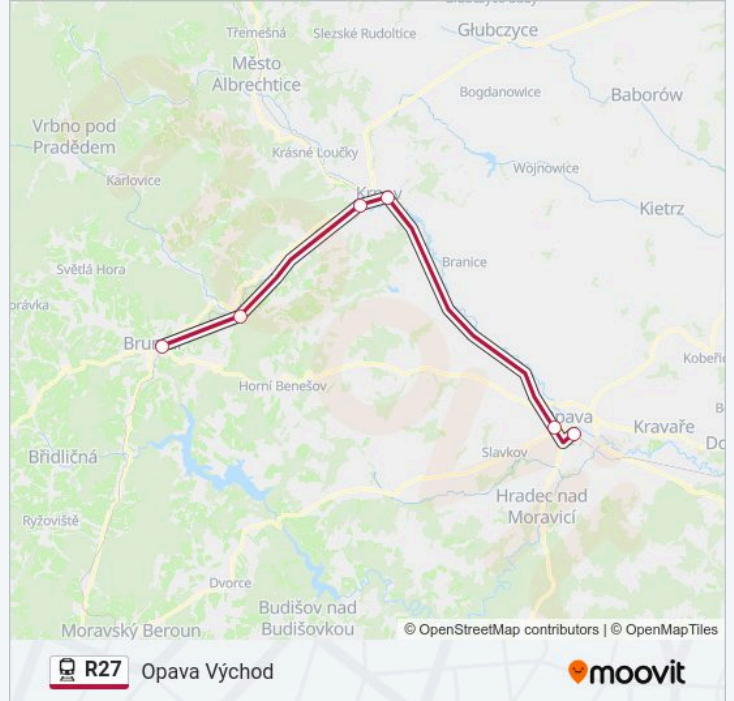

Milotice Nad Opavou

Krnov

Krnov-Cvilín

Opava Západ

Opava Východ

R27 vlak jízdní řády

Opava Východ jízdní řád cesty:

pondělí	07:06 - 18:26
úterý	07:06 - 18:26
středa	07:06 - 18:26
čtvrtek	07:06 - 18:26
pátek	07:06 - 18:26
sobota	07:06 - 18:26
neděle	07:06 - 18:26

R27 vlak informace

Směr: Opava Východ

Zastávky: 6

Doba trvání cesty: 71 min

Shrnutí linky:

Pokyny: Opava Východ

5 zastávek

[ZOBRAZIT JÍZDNÍ ŘÁD LINKY](#)