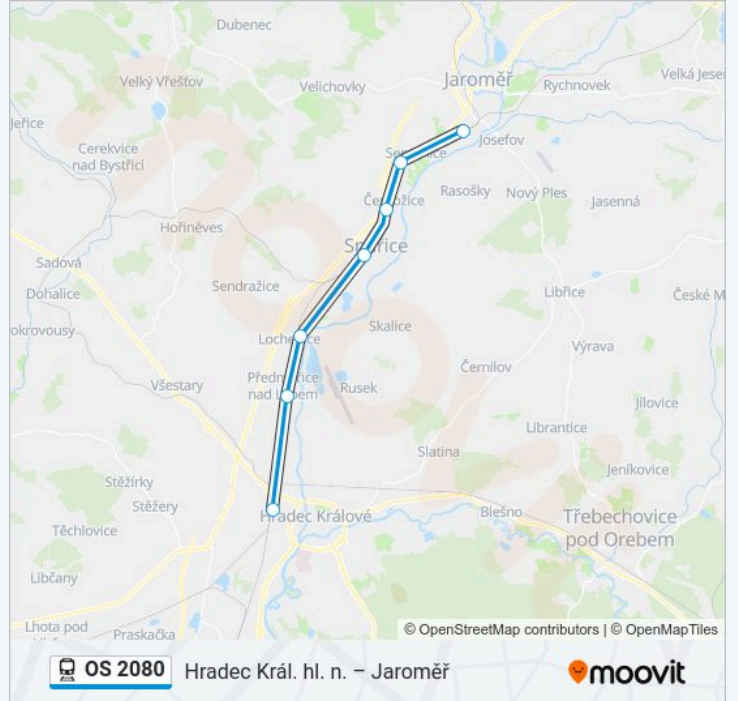

Semonice

Jaroměř

OS 2080 vlak jízdní řády

Jaroměř jízdní řád cesty:

pondělí	08:35
úterý	08:35
středa	08:35
čtvrtek	08:35
pátek	08:35
sobota	08:35
neděle	08:35

OS 2080 vlak informace**Směr:** Jaroměř**Zastávky:** 7**Doba trvání cesty:** 23 min**Shrnutí linky:**