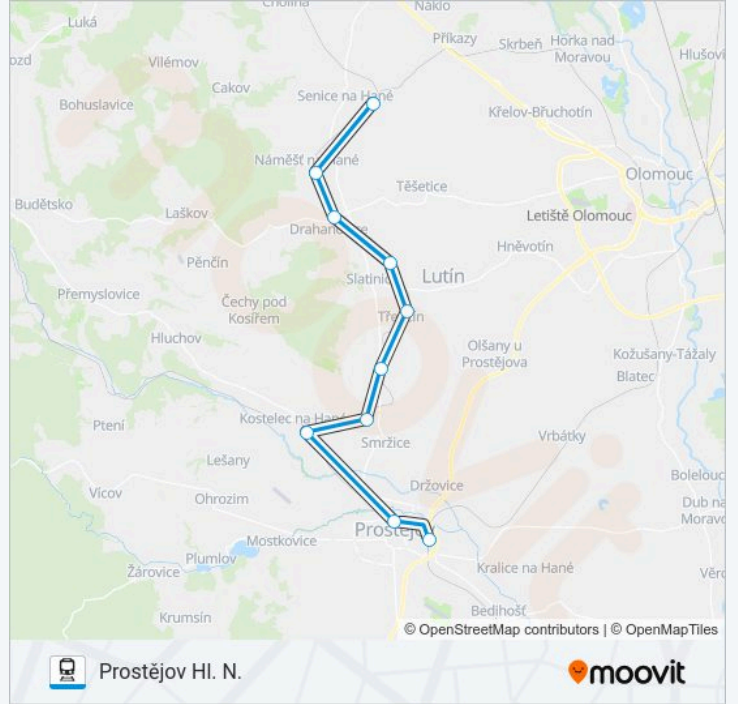

 OS 14063

Prostějov Hl. N.

Získat Aplikaci

OS 14063 vlak linka Prostějov Hl. N. má jednu cestu. Pro běžné pracovní dny jsou jejich provozní hodiny:

(1) Prostějov Hl. N.: 06:59

Použijte aplikaci Moovit pro nalezení nejbližších OS 14063 vlak stanic v okolí a zjistěte, kdy přijede příští OS 14063 vlak.

Pokyny: Prostějov Hl. N.

10 zastávek

[ZOBRAZIT JÍZDNÍ ŘÁD LINKY](#)

Senice Na Hané

Náměšť Na Hané

Drahanovice

Slatinice

Třebčín

Kaple

Čelechovice Na Hané

Kostelec Na Hané

Prostějov Místní Nádraží

Prostějov Hl. N.

OS 14063 vlak jízdní řády

Prostějov Hl. N. jízdní řád cesty:

pondělí	06:59
úterý	06:59
středa	06:59
čtvrtek	06:59
pátek	06:59
sobota	06:59
neděle	06:59

OS 14063 vlak informace

Směr: Prostějov Hl. N.

Zastávky: 10

Doba trvání cesty: 40 min

Shrnutí linky:

OS 14063 vlak řády a mapy cest dostupné v offline PDF na moovitapp.com. Použijte Moovit App a podívejte se na živé řády autobusů, jízdní řády vlaků nebo metra, pokyny krok po kroku pro veřejnou dopravu v Praha.