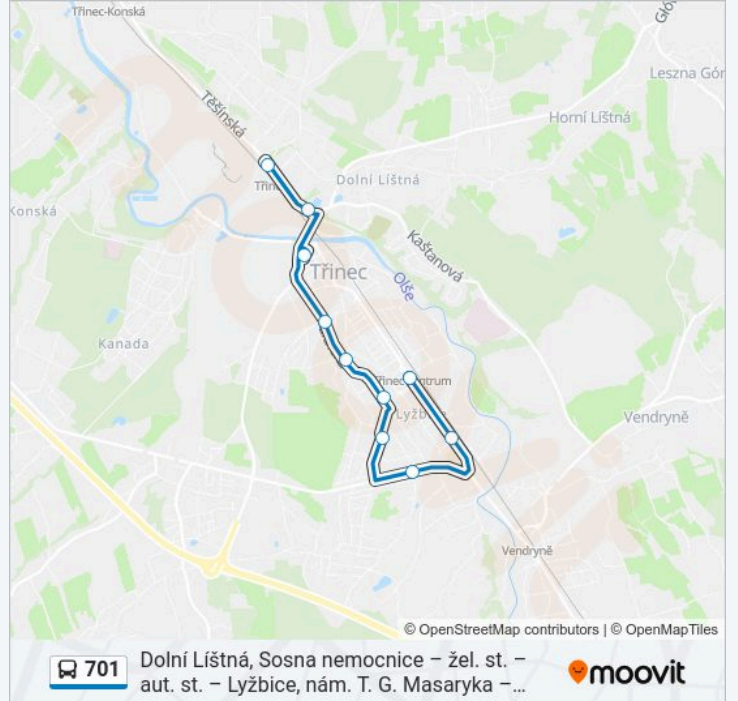

neděle	04:03
pondělí	04:03
úterý	04:03
středa	04:03
čtvrtek	04:03
pátek	04:03
sobota	04:03

701 autobus informace

Směr: Třinec, Žel. St.

Zastávky: 10

Doba trvání cesty: 13 min

Shrnutí linky:

701 autobus řády a mapy cest dostupné v offline PDF na moovitapp.com. Použijte Moovit App a podívejte se na živé řády autobusů, jízdní řády vlaků nebo metra, pokyny krok po kroku pro veřejnou dopravu v Praha.

© 2024 Moovit - Všechna práva vyhrazena