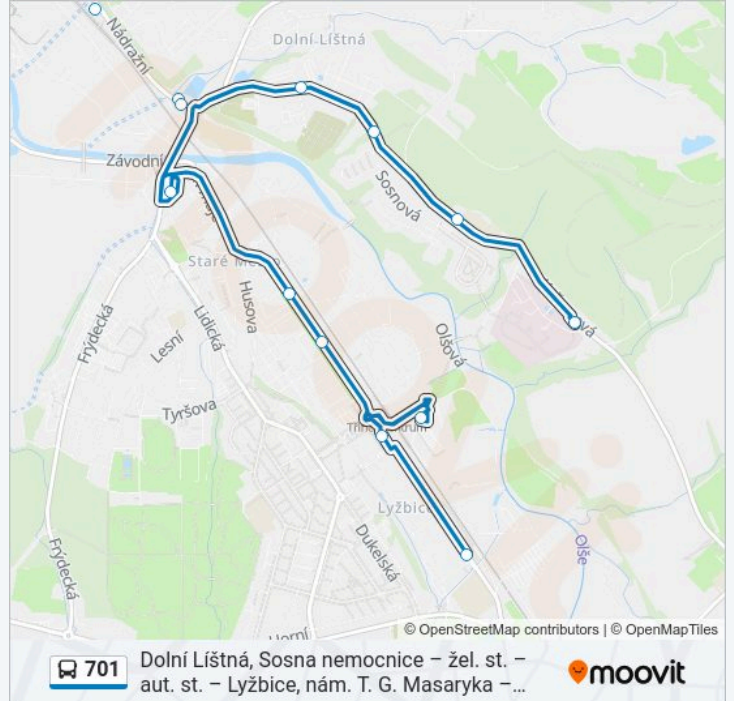

Třinec, Lyžbice, Škola jízdní řád cesty:

neděle	05:00
pondělí	06:40
úterý	06:40
středa	06:40
čtvrtek	06:40
pátek	06:40
sobota	05:00

701 autobus informace

Směr: Třinec, Lyžbice, Škola

Zastávky: 12

Doba trvání cesty: 19 min

Shrnutí linky:

Pokyny: Třinec, Žel. St.

10 zastávek

[ZOBRAZIT JÍZDNÍ ŘÁD LINKY](#)

Třinec, Lyžbice, Nám. T. G. Masaryka

Třinec, Lyžbice, Škola

Třinec, Lyžbice, Pož. Zbroj.

Třinec, Lyžbice, Terasa Konečná