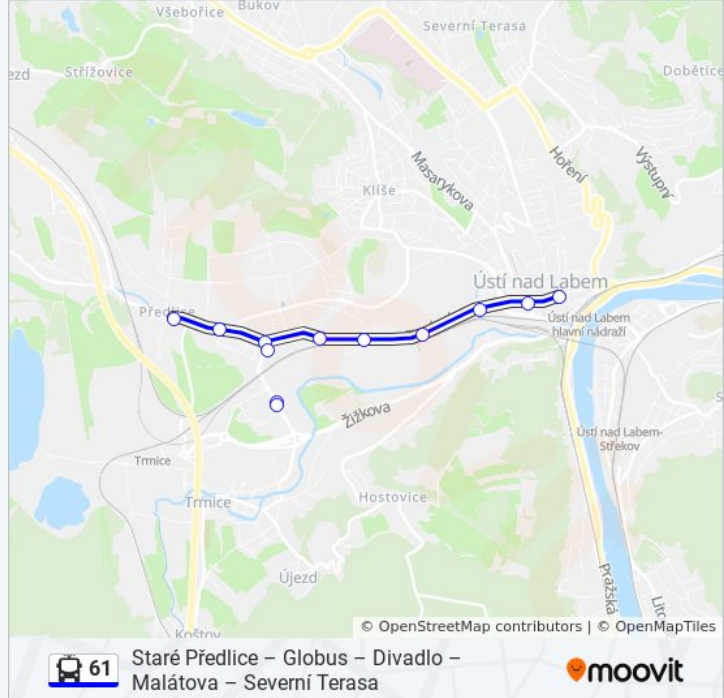

61 trolejbus informace

Směr: Ústí N.L., Mírové Nám.

Zastávky: 12

Doba trvání cesty: 18 min

Shrnutí linky:

Pokyny: Ústí N.L., Severní Terasa

23 zastávek

[ZOBRAZIT JÍZDNÍ ŘÁD LINKY](#)