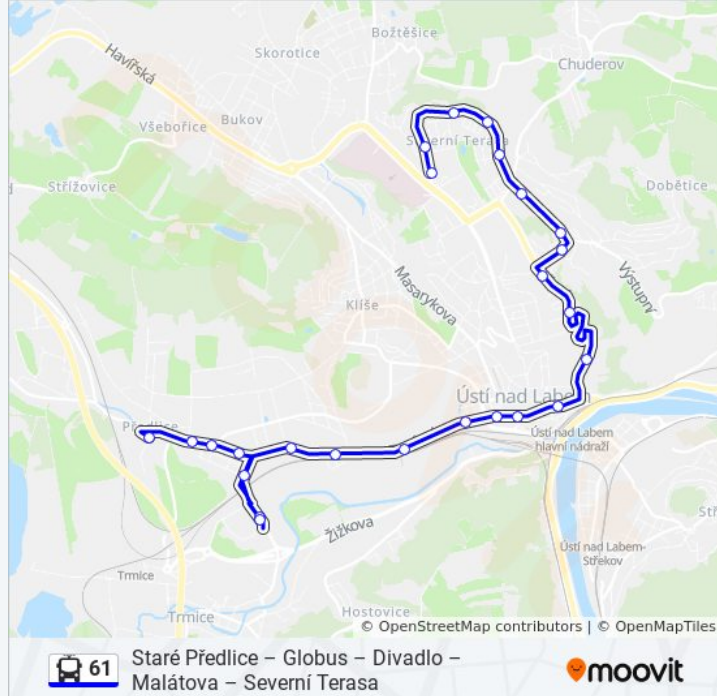

Ústí N.L., Nové Předlice

Trmice, Globus

Trmice, Globus

Ústí N.L., Nové Předlice

Ústí N.L., Vozovna

Ústí N.L., U Vozovny

Ústí N.L., Staré Předlice

61 trolejbus řady a mapy cest dostupné v offline PDF na moovitapp.com. Použijte [Moovit App](#) a podívejte se na živé řady autobusů, jízdní řady vlaků nebo metra, pokyny krok po kroku pro veřejnou dopravu v Praha.

[O Moovit](#) · [Řešení MaaS](#) · [Podporované země](#) · [Mooviter komunita](#)

© 2024 Moovit - Všechna práva vyhrazena

Podívejte se na živé časy příjezdů