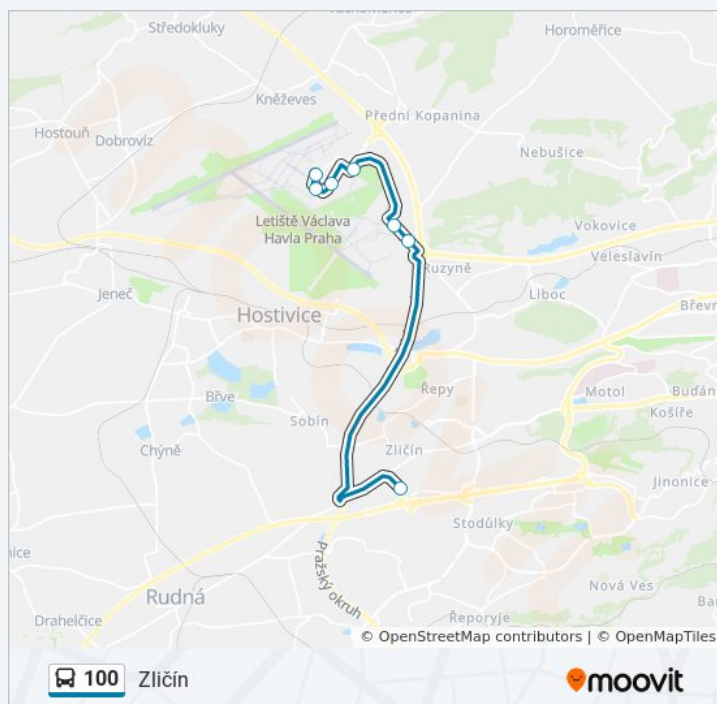

Doba trvání cesty: 16 min

Shrnutí linky:

 [100 autobus Mapa linky](#)

Pokyny: Zličín

7 zastávek

[ZOBRAZIT JÍZDNÍ ŘÁD LINKY](#)

Terminál 1

Terminál 2

Schengenská

U Hangáru

Terminál 3

K Letišti

Zličín

100 autobus jízdní řády

Zličín jízdní řád cesty:

pondělí	0:16 - 23:16
úterý	5:40 - 23:16
středa	5:40 - 23:16
čtvrtek	5:40 - 23:16
pátek	5:36 - 23:16
sobota	5:36 - 23:16
neděle	5:36 - 22:56

100 autobus informace

Směr: Zličín

Zastávky: 7

Doba trvání cesty: 18 min

Shrnutí linky:

100 autobus řady a mapy cest dostupné v offline PDF na moovitapp.com.

Použijte [Moovit App](#) a podívejte se na živé řady autobusů, jízdní řady vlaků nebo metra, pokyny krok po kroku pro veřejnou dopravu v Praha.