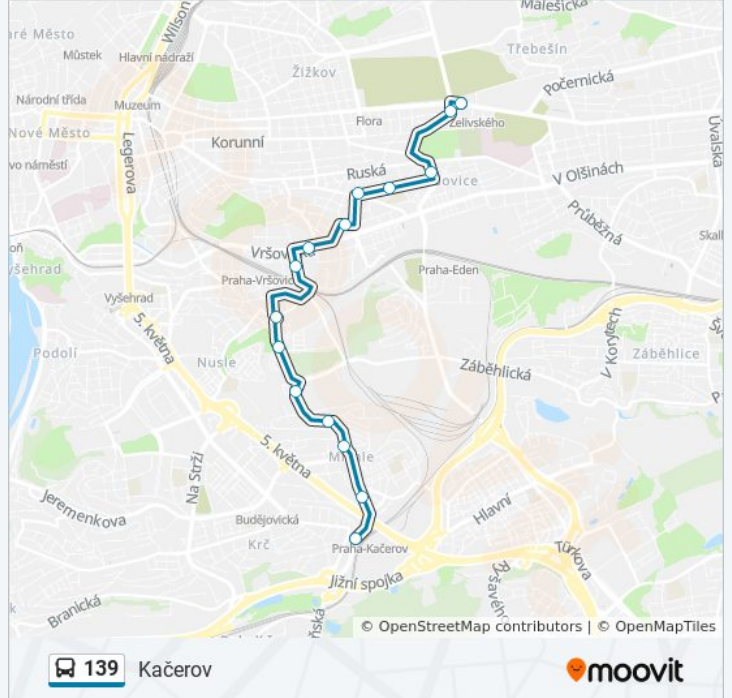

Na Míčánkách

Kodaňská

Čechovo Náměstí

Bohemians

Ukrajinská

Kloboučnická

POD Jezerkou

Michelská

Hadovitá

Jemnická

POD Dálnicí

Kačerov

139 autobus jízdní řády

Kačerov jízdní řád cesty:

pondělí	1:18
úterý	0:18
středa	0:18
čtvrtek	0:18
pátek	0:18
sobota	0:18
neděle	0:18

139 autobus informace**Směr:** Kačerov**Zastávky:** 15**Doba trvání cesty:** 19 min**Shrnutí linky:**

Pokyny: Kačerov

24 zastávek

[ZOBRAZIT JÍZDNÍ ŘÁD LINKY](#)

- Sídlíště Zbraslav
- U Včely
- Elišky Přemyslovny
- Zbraslavské Náměstí
- Most Závodu Míru
- Nádraží Zbraslav
- Závist
- Na Šabatce
- Komořany
- K Vystrkovu
- Nádraží Modřany
- Obchodní Náměstí
- Na Havránce
- Tylova Čtvrť
- Družná
- Labe
- Hasova
- Sídlíště Lhotka

[ZOBRAZIT JÍZDNÍ ŘÁD LINKY](#)

Sídlíště Zbraslav

U Včely

Elišky Přemyslovny

Zbraslavské Náměstí

Most Závodu Míru

Nádraží Zbraslav

Závist