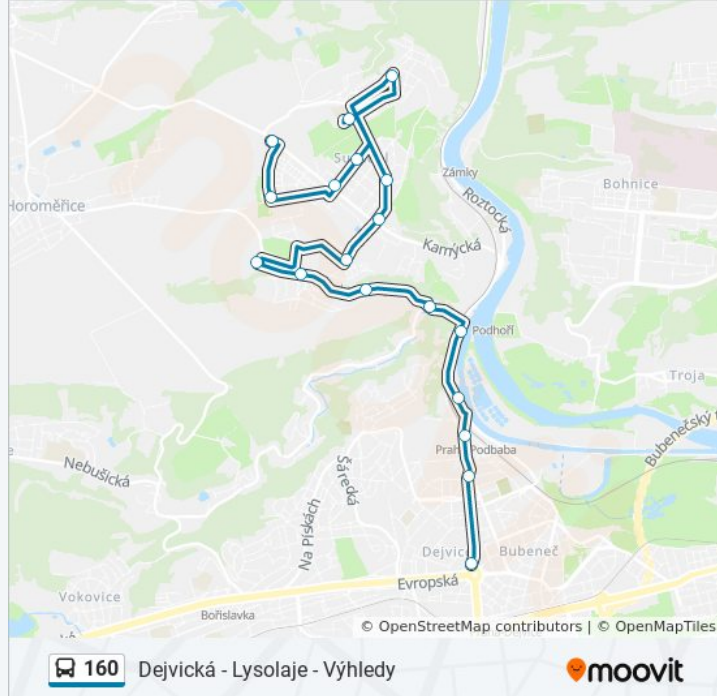

Lysolaje

Žakovská

POD Hájem

Břetislavka

V Podbabě

Výzkumný Ústav Vodohospodářský

Nádraží Podbaba

Čínská

Čínská

Nádraží Podbaba

Výzkumný Ústav Vodohospodářský

V Podbabě

Břetislavka

POD Hájem

Žákovská

Lysolaje

Směr: Výhledy

Zastávky: 21

Doba trvání cesty: 33 min

Shrnutí linky:

Výhledské Náměstí

K Horoměřicům

Výhledy

160 autobus řády a mapy cest dostupné v offline PDF na moovitapp.com. Použijte [Moovit App](#) a podívejte se na živé řády autobusů, jízdní řády vlaků nebo metra, pokyny krok po kroku pro veřejnou dopravu v Praha.