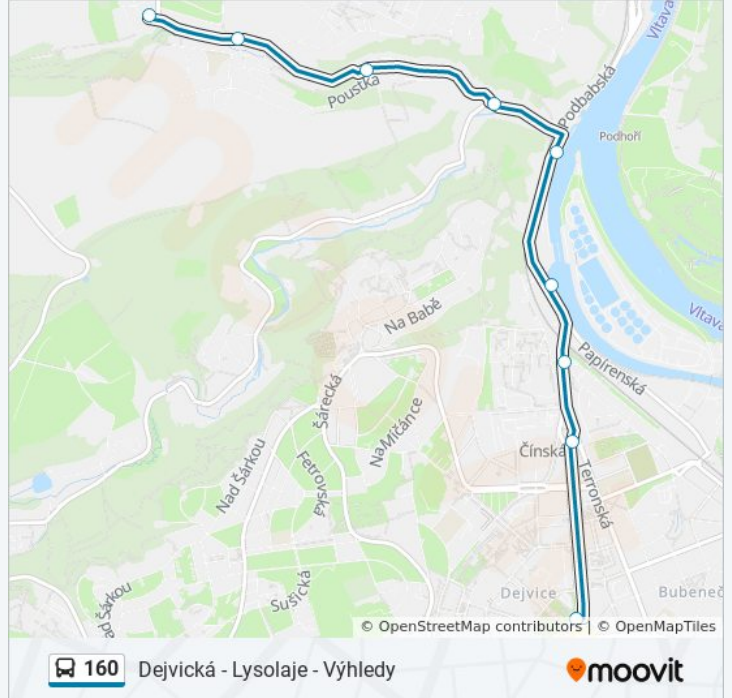

Lysolaje

Žakovská

POD Hájem

Břetislavka

V Podbabě

Výzkumný Ústav Vodohospodářský

Nádraží Podbaba

Čínská

Čínská

Nádraží Podbaba

Výzkumný Ústav Vodohospodářský

V Podbabě

Břetislavka

POD Hájem

Žákovská

Lysolaje

Směr: Lysolaje

Zastávky: 9

Doba trvání cesty: 12 min

Shrnutí linky:

Pokyny: Výhledy

21 zastávek

[ZOBRAZIT JÍZDNÍ ŘÁD LINKY](#)

Dejvická