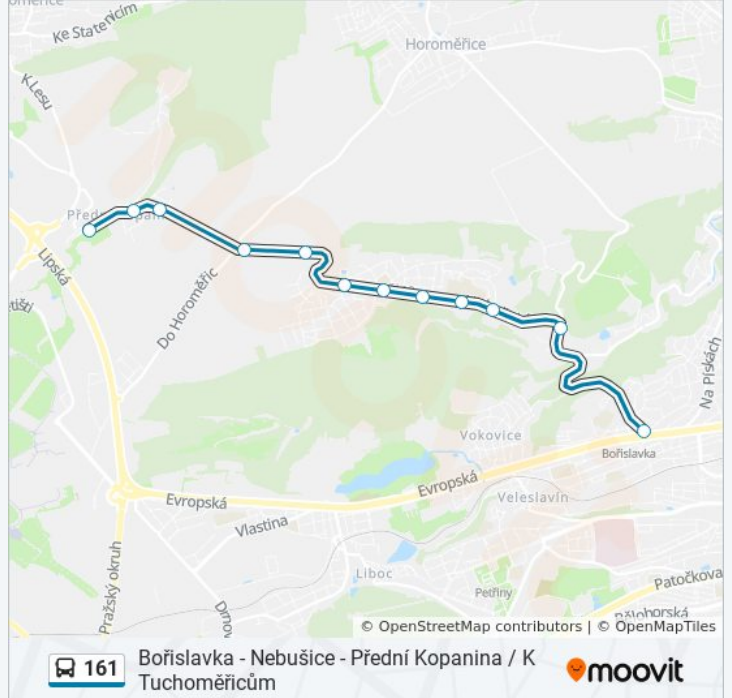

Pokyny: K Tuchoměřicům

12 zastávek

[ZOBRAZIT JÍZDNÍ ŘÁD LINKY](#)

Bořislavka
 Jenerálka
 Nad Habrovkou
 Průhonský Háj
 Na Parcelách
 Škola Nebušice
 K Noskovně
 Na Mlýnici
 U Václava
 K Juliáně
 Přední Kopanina
 K Tuchoměřicům

Doba trvání cesty: 12 min

Shrnutí linky:

Pokyny: Letiště / Airport

15 zastávek

[ZOBRAZIT JÍZDNÍ ŘÁD LINKY](#)

- Bořislavka
- Jenerálka
- Nad Habrovkou
- Průhonský Háj
- Na Parcelách
- Škola Nebušice
- K Noskovně
- Na Mlýnici
- U Václava
- K Juliáně
- Přední Kopanina
- K Tuchoměřicům
- Terminál 1
- Terminál 2
- Letiště