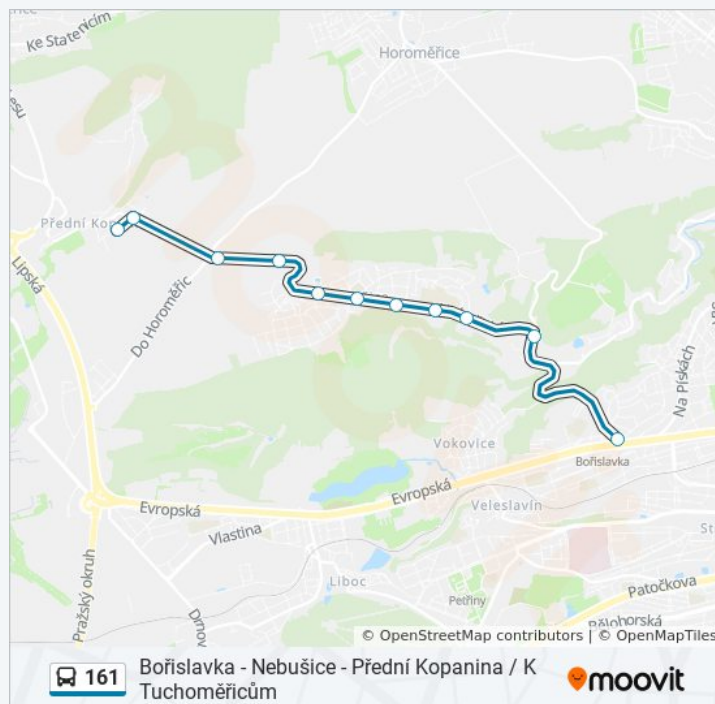

Na Mlýnici

U Václava

K Juliáně

Přední Kopanina

161 autobus informace

Směr: Přední Kopanina

Zastávky: 11

Doba trvání cesty: 12 min

Shrnutí linky:

161 autobus řády a mapy cest dostupné v offline PDF na moovitapp.com.
Použijte [Moovit App](#) a podívejte se na živé řády autobusů, jízdní řády vlaků nebo metra, pokyny krok po kroku pro veřejnou dopravu v Praha.

[O Moovit](#) · [Řešení MaaS](#) · [Podporované země](#) · [Mooviter komunita](#)

© 2024 Moovit - Všechna práva vyhrazena

Podívejte se na živé časy příjezdů