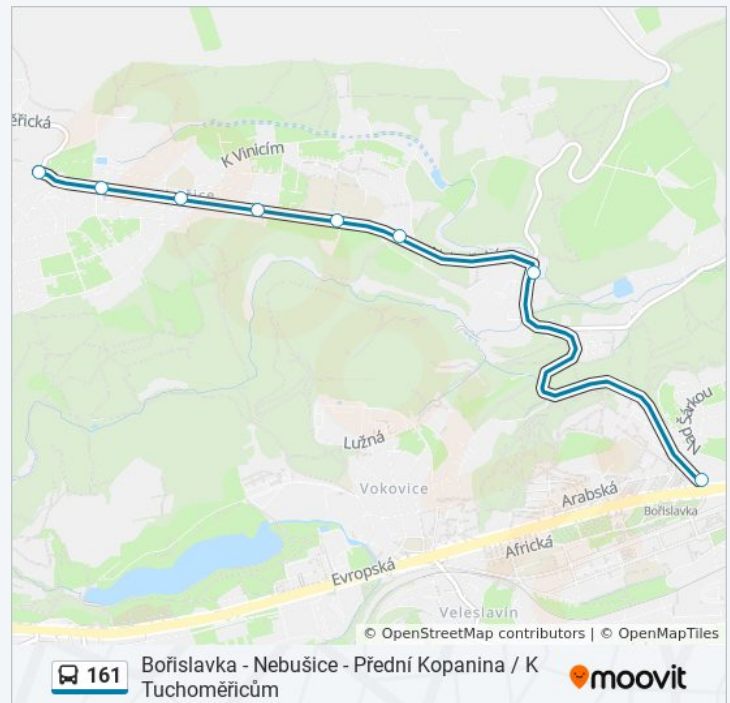

Bořislavka
Jenerálka
Nad Habrovkou
Průhonský Háj
Na Parcelách
Škola Nebušice
K Noskovně
Nebušice

úterý	6:40 - 14:10
středa	6:40 - 14:10
čtvrtek	6:40 - 14:10
pátek	5:45 - 21:45
sobota	5:45 - 21:45
neděle	5:45 - 21:45

161 autobus informace

Směr: Nebušice

Zastávky: 8

Doba trvání cesty: 9 min

Shrnutí linky:

Pokyny: Přední Kopanina

11 zastávek

[ZOBRAZIT JÍZDNÍ ŘÁD LINKY](#)

Bořislavka
Jenerálka
Nad Habrovkou
Průhonský Háj
Na Parcelách
Škola Nebušice
K Noskovně

161 autobus jízdní řady

Přední Kopanina jízdní řád cesty:

pondělí	0:45 - 23:45
úterý	4:47 - 23:45
středa	4:47 - 23:45
čtvrtek	4:47 - 23:45
pátek	4:47 - 23:45
sobota	4:47 - 23:45
neděle	4:47 - 22:15