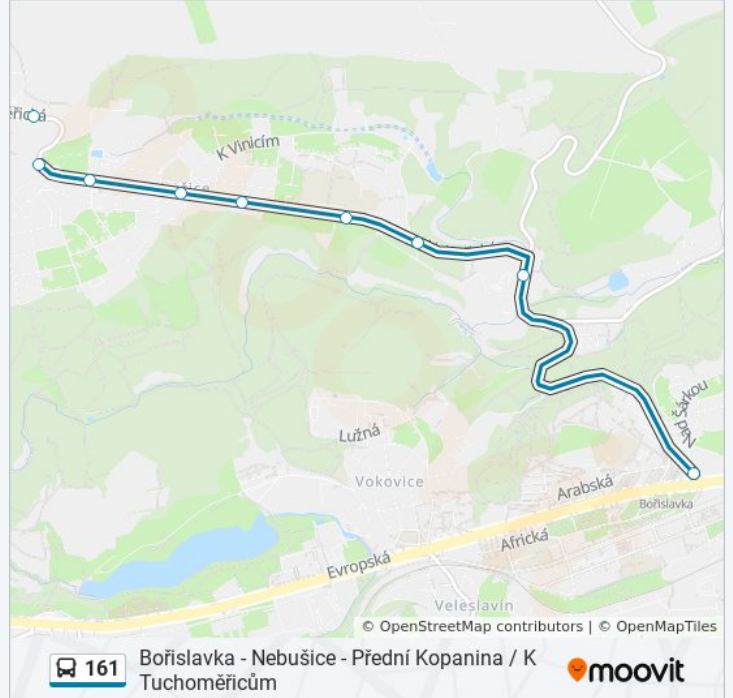

161

Bořislavka - Nebušice - Přední Kopanina / K
Tuchoměřicům - Letiště / Terminál 1

Získat Aplikaci

161 autobus linka (Bořislavka - Nebušice - Přední Kopanina / K Tuchoměřicům - Letiště / Terminál 1) má 5 cest. Pro běžné pracovní dny jsou jejich provozní hodiny:

Pokyny: Bořislavka

16 zastávek

[ZOBRAZIT JÍZDNÍ ŘÁD LINKY](#)

Terminál 1
Terminál 2
Schengenská
K Tuchoměřicům
Přední Kopanina
K Juliáně
U Václava
Na Mlýnici
Nebušice
K Noskovně
Škola Nebušice
Na Parcelách
Průhonský Háj
Nad Habrovkou
Jenerálka
Bořislavka

Pokyny: K Tuchoměřicům

12 zastávek

[ZOBRAZIT JÍZDNÍ ŘÁD LINKY](#)

Bořislavka
 Jenerálka
 Nad Habrovkou
 Průhonský Háj
 Na Parcelách
 Škola Nebušice
 K Noskovně
 Na Mlýnici
 U Václava
 K Juliáně
 Přední Kopanina
 K Tuchoměřicům