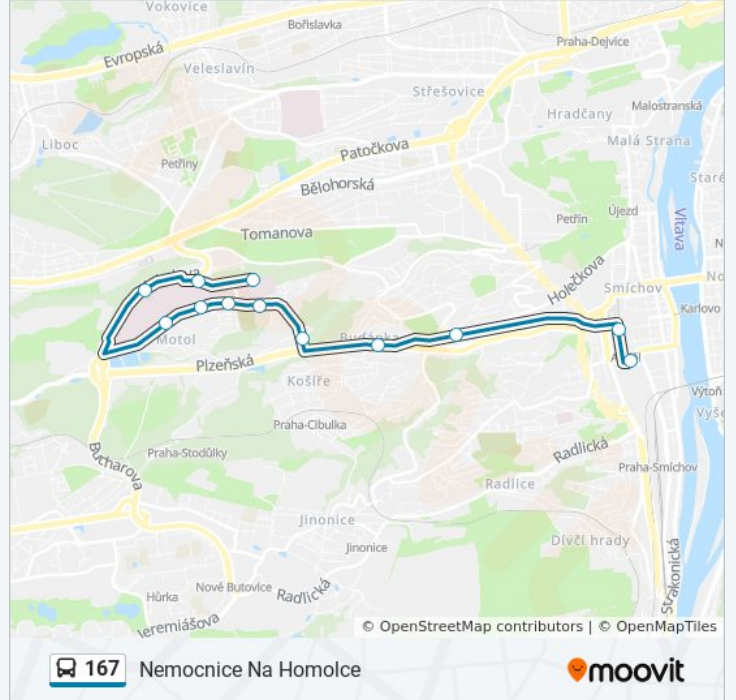

167

Na Knížecí

Získat Aplikaci

167 autobus linka (Na Knížecí) má 2 cest. Pro běžné pracovní dny jsou jejich provozní hodiny:

(1) Na Knížecí: 4:27 - 23:36(2) Nemocnice Na Homolce: 0:15 - 23:45

Použijte aplikaci Moovit pro nalezení nejbližších 167 autobus stanic v okolí a zjistěte, kdy přijede příští 167 autobus.

Pokyny: Na Knížecí

13 zastávek

[ZOBRAZIT JÍZDNÍ ŘÁD LINKY](#)

Nemocnice Na Homolce

Na Šafránci

Nemocnice Motol

Zahradníčkova

Kudrnova

Nemocnice Motol

Na Šafránci

Nemocnice Na Homolce

167 autobus jízdní řády

Nemocnice Na Homolce jízdní řád cesty:

pondělí	0:15 - 23:45
úterý	0:15 - 23:45
středa	0:15 - 23:45
čtvrtek	0:15 - 23:45
pátek	0:15 - 23:45
sobota	0:15 - 23:45
neděle	0:15 - 22:55

167 autobus informace

Směr: Nemocnice Na Homolce

Zastávky: 12

Doba trvání cesty: 20 min

Shrnutí linky:

167 autobus řády a mapy cest dostupné v offline PDF na moovitapp.com. Použijte [Moovit App](#) a podívejte se na živé řády autobusů, jízdní řády vlaků nebo metra, pokyny krok po kroku pro veřejnou dopravu v Praha.