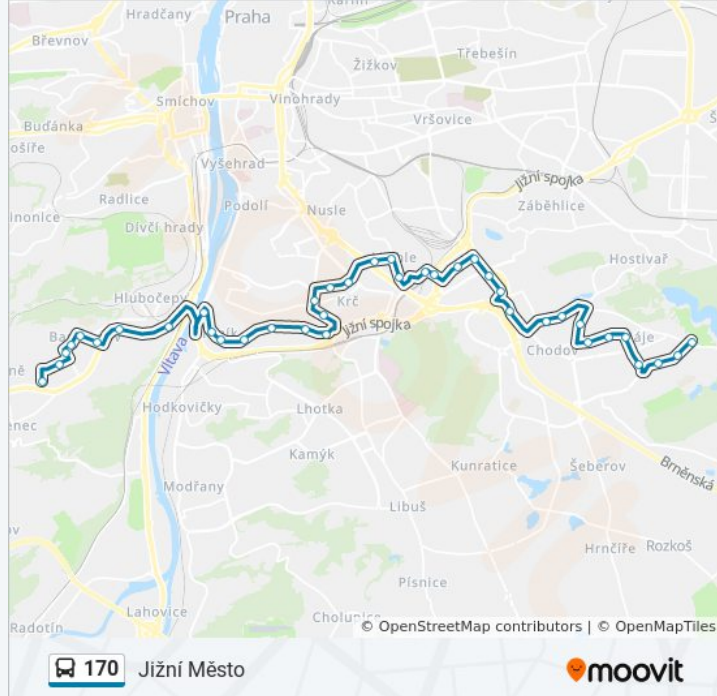

Směr: Jižní Město

Zastávky: 40

Doba trvání cesty: 51 min

Shrnutí linky:

POD Dálnicí

V Zápolí

Depo Kačerov

Severozápadní

Brechtova

Prašná

Modrá Škola

Háje

Horčičkova

Jižní Město

Pokyny: Pražská Čtvrť

39 zastávek

[ZOBRAZIT JÍZDNÍ ŘÁD LINKY](#)

Jižní Město

Horčičkova

Háje

Modrá Škola

Brechtova

Šperlova

Donovalská

170 autobus informace

Směr: Pražská Čtvrť

Zastávky: 39

Doba trvání cesty: 51 min

Shrnutí linky:

Hlavní

Spořilov

Severozápadní