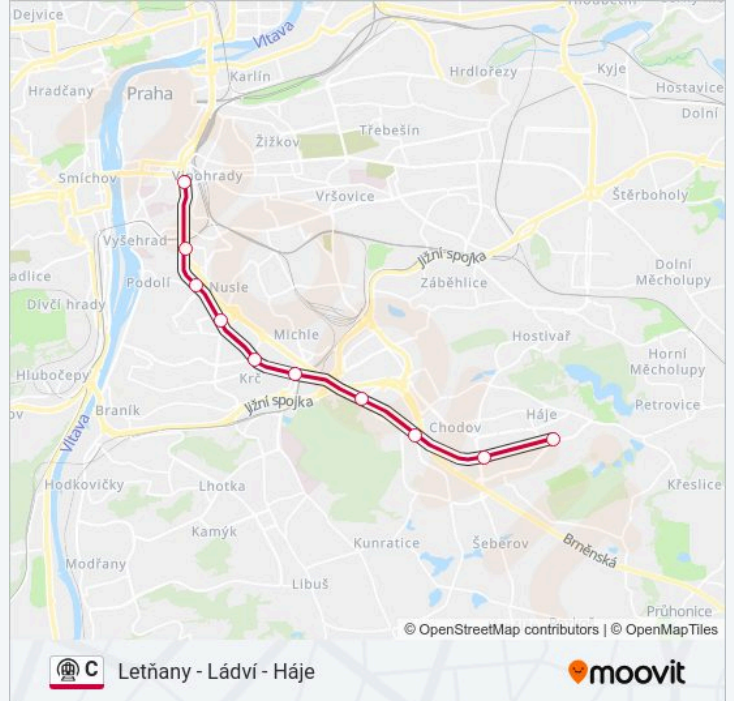

Pokyny: Hlavní Nádraží

3 zastávek

[ZOBRAZIT JÍZDNÍ ŘÁD LINKY](#)

I. P. Pavlova

Muzeum

Hlavní Nádraží

C metro jízdní řády

Hlavní Nádraží jízdní řád cesty:

Pražského Povstání

Vyšehrad

I. P. Pavlova

C metro jízdní řády

I. P. Pavlova jízdní řád cesty:

neděle	04:34 - 23:46
pondělí	Nefunguje
úterý	Nefunguje
středa	Nefunguje
čtvrtek	Nefunguje
pátek	Nefunguje
sobota	Nefunguje

C metro informace

Směr: I. P. Pavlova

Zastávky: 10

Doba trvání cesty: 16 min

Shrnutí linky:

Pokyny: I. P. Pavlova

3 zastávek

[ZOBRAZIT JÍZDNÍ ŘÁD LINKY](#)

C metro informace

Směr: I. P. Pavlova

Zastávky: 3

Doba trvání cesty: 3 min

Shrnutí linky:

Pokyny: Kačerov

16 zastávek

[ZOBRAZIT JÍZDNÍ ŘÁD LINKY](#)