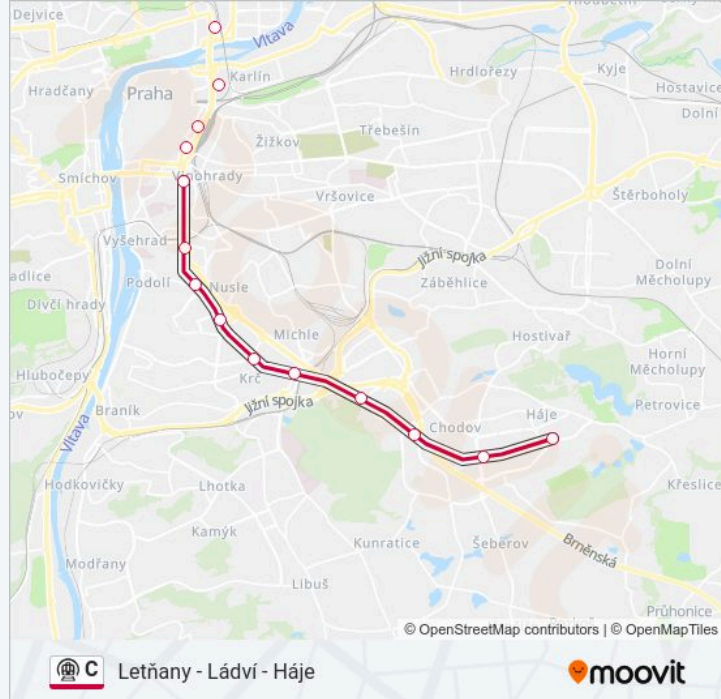

Směr: Háje

Zastávky: 20

Doba trvání cesty: 36 min

Shrnutí linky:

Opatov

Háje

Pokyny: I. P. Pavlova

10 zastávek

[ZOBRAZIT JÍZDNÍ ŘÁD LINKY](#)

Háje

Opatov

Chodov

Roztyly

Kačerov

Budějovická

Pankrác

C metro informace

Směr: I. P. Pavlova

Zastávky: 10

Doba trvání cesty: 16 min

Shrnutí linky:

Pokyny: I. P. Pavlova

3 zastávek

[ZOBRAZIT JÍZDNÍ ŘÁD LINKY](#)

C metro informace

Směr: I. P. Pavlova

Zastávky: 3

Doba trvání cesty: 3 min

Shrnutí linky:

Pokyny: Kačerov

16 zastávek

[ZOBRAZIT JÍZDNÍ ŘÁD LINKY](#)