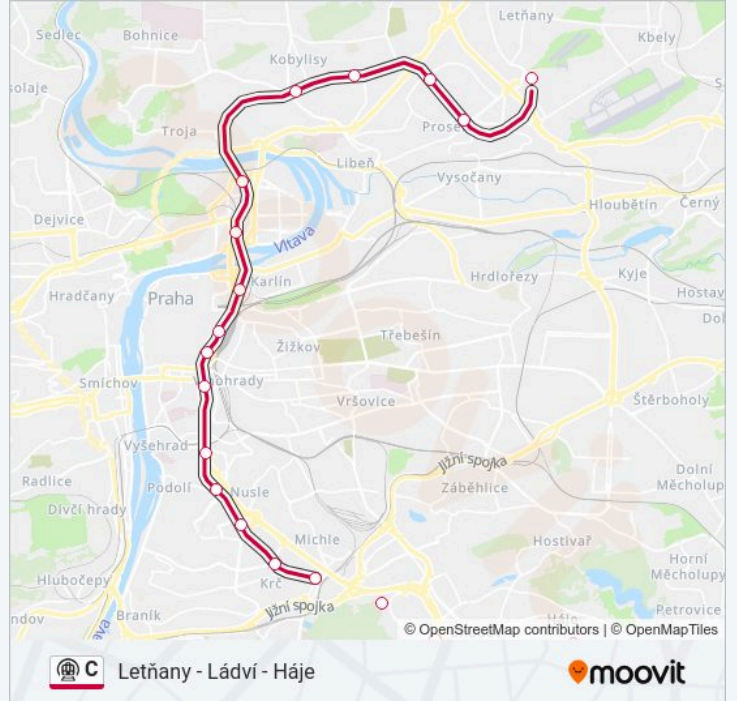

C metro informace

Směr: I. P. Pavlova

Zastávky: 10

Doba trvání cesty: 16 min

Shrnutí linky:

Pokyny: I. P. Pavlova

3 zastávek

[ZOBRAZIT JÍZDNÍ ŘÁD LINKY](#)

C metro informace

Směr: I. P. Pavlova

Zastávky: 3

Doba trvání cesty: 3 min

Shrnutí linky:

Pokyny: Kačerov

16 zastávek

[ZOBRAZIT JÍZDNÍ ŘÁD LINKY](#)

Směr: Letňany

Zastávky: 20

Doba trvání cesty: 36 min

Shrnutí linky:

Prosek

Letňany

Pokyny: Nádraží Holešovice

6 zastávek

Doba trvání cesty: 11 min

Shrnutí linky:

Pokyny: Vltavská

2 zastávek

[ZOBRAZIT JÍZDNÍ ŘÁD LINKY](#)

Nádraží Holešovice

Vltavská

C metro jízdní řády