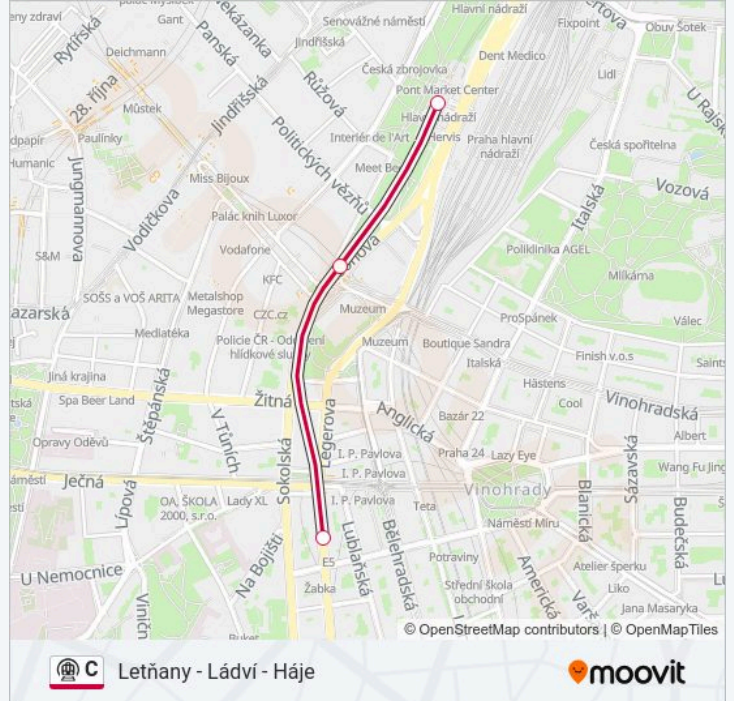

Pokyny: Hlavní Nádraží

3 zastávek

[ZOBRAZIT JÍZDNÍ ŘÁD LINKY](#)

I. P. Pavlova

Muzeum

Hlavní Nádraží

C metro jízdní řády

Hlavní Nádraží jízdní řád cesty:

Pokyny: Háje

20 zastávek

[ZOBRAZIT JÍZDNÍ ŘÁD LINKY](#)

Letňany
 Prosek
 Střížkov
 Ládvi
 Kobylisy
 Nádraží Holešovice
 Vltavská
 Florenc
 Hlavní Nádraží
 Muzeum
 I. P. Pavlova
 Vyšehrad
 Pražského Povstání
 Pankrác
 Budějovická
 Kačerov
 Roztyly
 Chodov

C metro informace

Směr: I. P. Pavlova

Zastávky: 10

Doba trvání cesty: 16 min

Shrnutí linky:

Pokyny: I. P. Pavlova

3 zastávek

[ZOBRAZIT JÍZDNÍ ŘÁD LINKY](#)

C metro informace

Směr: I. P. Pavlova

Zastávky: 3

Doba trvání cesty: 3 min

Shrnutí linky:

Pokyny: Kačerov

16 zastávek

[ZOBRAZIT JÍZDNÍ ŘÁD LINKY](#)