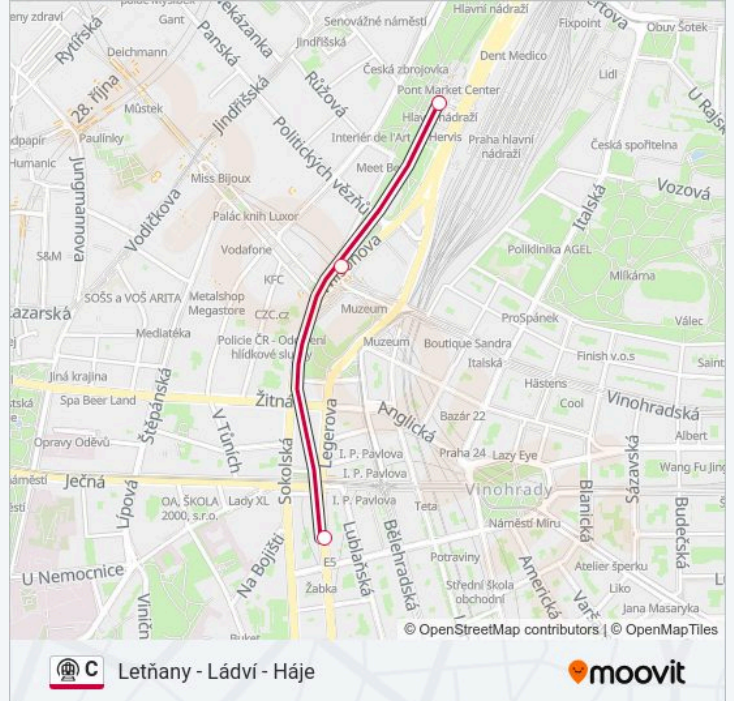

C metro informace

Směr: I. P. Pavlova

Zastávky: 10

Doba trvání cesty: 16 min

Shrnutí linky:

Pokyny: I. P. Pavlova

3 zastávek

[ZOBRAZIT JÍZDNÍ ŘÁD LINKY](#)

Hlavní Nádraží

Muzeum

I. P. Pavlova

C metro jízdní řády

I. P. Pavlova jízdní řád cesty:

neděle	00:09 - 23:59
pondělí	00:09 - 00:19
úterý	Nefunguje
středa	Nefunguje
čtvrtek	Nefunguje
pátek	Nefunguje
sobota	Nefunguje

C metro informace

Směr: I. P. Pavlova

Zastávky: 3

Doba trvání cesty: 3 min

Shrnutí linky:

Pokyny: Kačerov

16 zastávek

[ZOBRAZIT JÍZDNÍ ŘÁD LINKY](#)