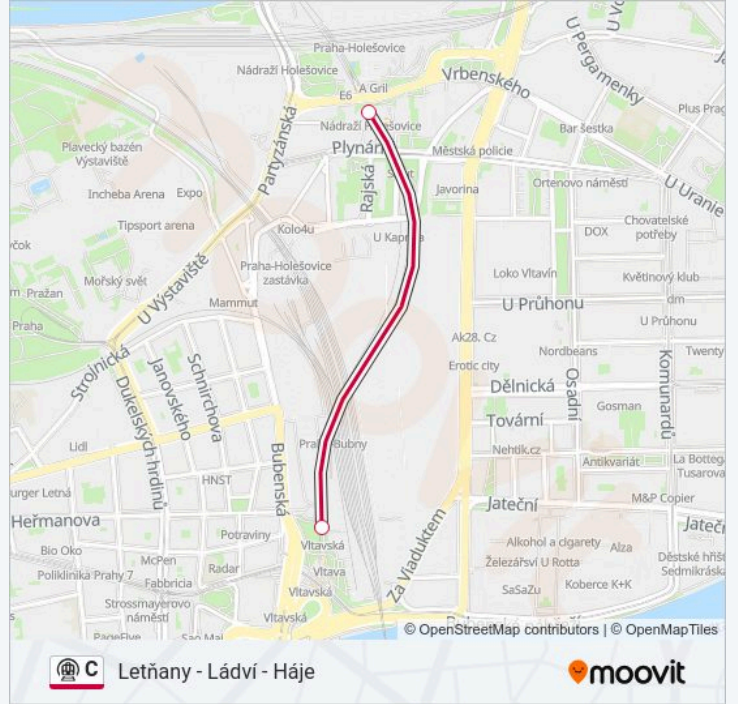

Doba trvání cesty: 11 min

Shrnutí linky:

Pokyny: Vltavská

2 zastávek

[ZOBRAZIT JÍZDNÍ ŘÁD LINKY](#)

Nádraží Holešovice

Vltavská

C metro jízdní řády

Vltavská jízdní řád cesty:

neděle	00:01 - 23:51
pondělí	00:01
úterý	Nefunguje
středa	Nefunguje
čtvrtek	Nefunguje
pátek	Nefunguje
sobota	Nefunguje

C metro informace

Směr: Vltavská

Zastávky: 2

Doba trvání cesty: 2 min

Shrnutí linky:

C metro řády a mapy cest dostupné v offline PDF na moovitapp.com. Použijte Moovit App a podívejte se na živé řády autobusů, jízdní řády vlaků nebo metra, pokyny krok po kroku pro veřejnou dopravu v Praha.