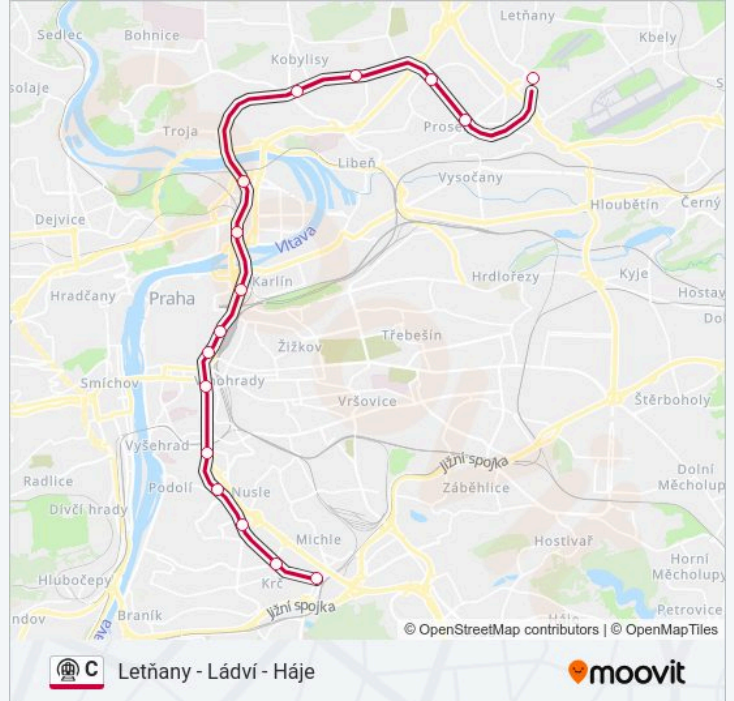

Pokyny: Letňany

20 zastávek

[ZOBRAZIT JÍZDNÍ ŘÁD LINKY](#)

Háje
Opatov
Chodov
Roztyly
Kačerov
Budějovická
Pankrác
Pražského Povstání
Vyšehrad
I. P. Pavlova
Muzeum
Hlavní Nádraží
Florenc
Vltavská
Nádraží Holešovice
Kobyličky
Ládví
Střížkov

C metro jízdní řády

Letňany jízdní řád cesty:

neděle	00:05 - 23:55
pondělí	00:05 - 23:44
úterý	04:32 - 23:44
středa	04:32 - 23:44
čtvrtek	04:32 - 23:44
pátek	04:32 - 23:44
sobota	04:32 - 23:44

C metro informace

Směr: Letňany

Zastávky: 20

Doba trvání cesty: 36 min

Shrnutí linky: