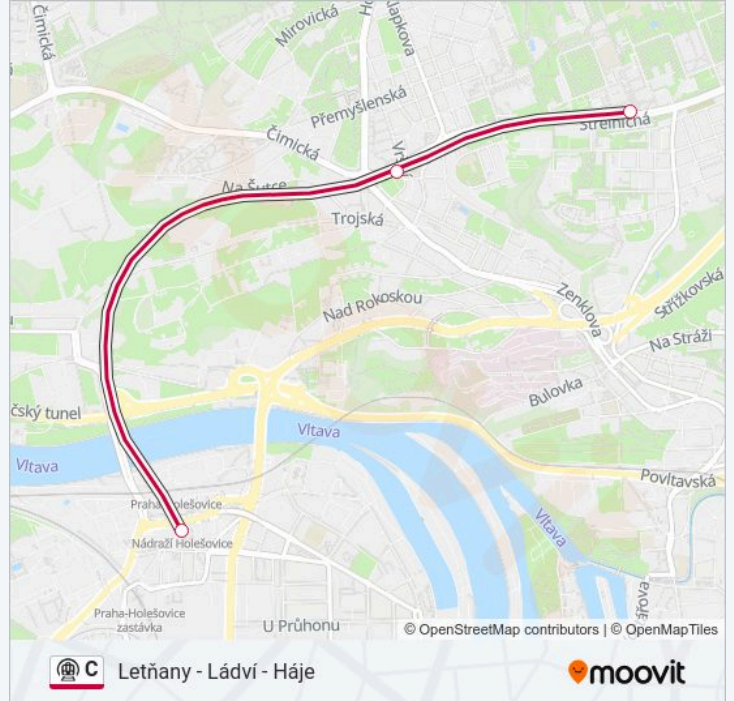

C metro informace

Směr: I. P. Pavlova

Zastávky: 10

Doba trvání cesty: 16 min

Shrnutí linky:

Pokyny: I. P. Pavlova

3 zastávek

[ZOBRAZIT JÍZDNÍ ŘÁD LINKY](#)

C metro informace

Směr: I. P. Pavlova

Zastávky: 3

Doba trvání cesty: 3 min

Shrnutí linky:

Pokyny: Kačerov

16 zastávek

[ZOBRAZIT JÍZDNÍ ŘÁD LINKY](#)

Nádraží Holešovice jízdní řád cesty:

neděle	04:35 - 23:49
pondělí	Nefunguje
úterý	Nefunguje
středa	Nefunguje
čtvrtek	Nefunguje
pátek	Nefunguje
sobota	Nefunguje

C metro informace

Směr: Nádraží Holešovice

Zastávky: 6

Doba trvání cesty: 11 min

Shrnutí linky:

Pokyny: Vltavská

2 zastávek

[ZOBRAZIT JÍZDNÍ ŘÁD LINKY](#)

Nádraží Holešovice

Vltavská

C metro jízdní řády