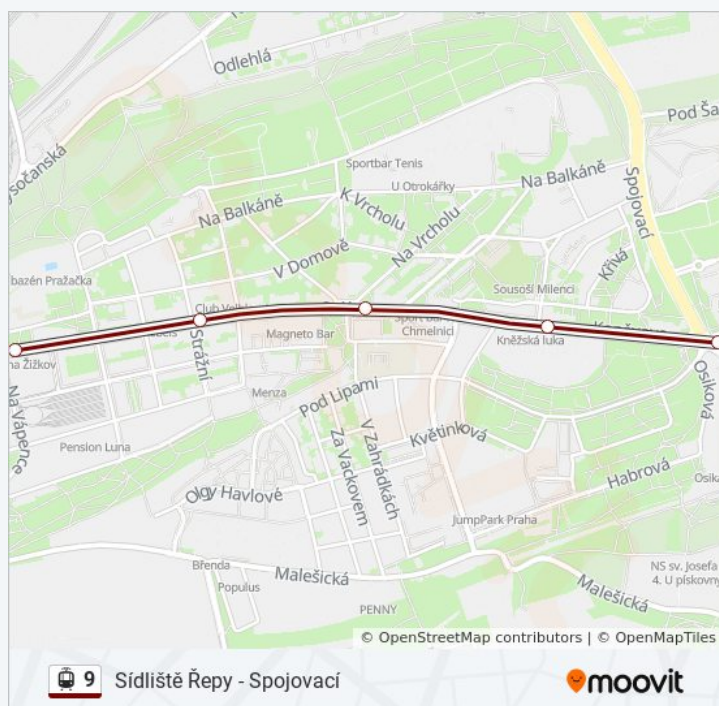

9 tramvaj informace

Směr: Sídliště Řepy

Zastávky: 38

Olišanská

Olišanské Náměstí

Lipanská

Viktoria Žižkov

Hlavní Nádraží

Zastávky: 34

Doba trvání cesty: 47 min

Shrnutí linky:

Nákladové Nádraží Žižkov
Nákladové Nádraží Žižkov
Biskupcova
Ohrada
Vozovna Žižkov

Pokyny: Vozovna Žižkov

5 zastávek

[ZOBRAZIT JÍZDNÍ ŘÁD LINKY](#)

Spojovací
Kněžská Luka
Chmelnice
Strážní
Vozovna Žižkov

9 tramvaj jízdní řády

Vozovna Žižkov jízdní řád cesty:

pondělí	0:21 - 23:21
úterý	18:21 - 22:21
středa	18:21 - 22:21
čtvrtek	18:21 - 22:21
pátek	20:04 - 23:21
sobota	20:04 - 23:21
neděle	20:12 - 21:31

9 tramvaj informace

Směr: Vozovna Žižkov

Zastávky: 5

Doba trvání cesty: 4 min

Shrnutí linky:

Použijte [Moovit App](#) a podívejte se na živé řady autobusů, jízdní řady vlaků nebo metra, pokyny krok po kroku pro veřejnou dopravu v Praha.