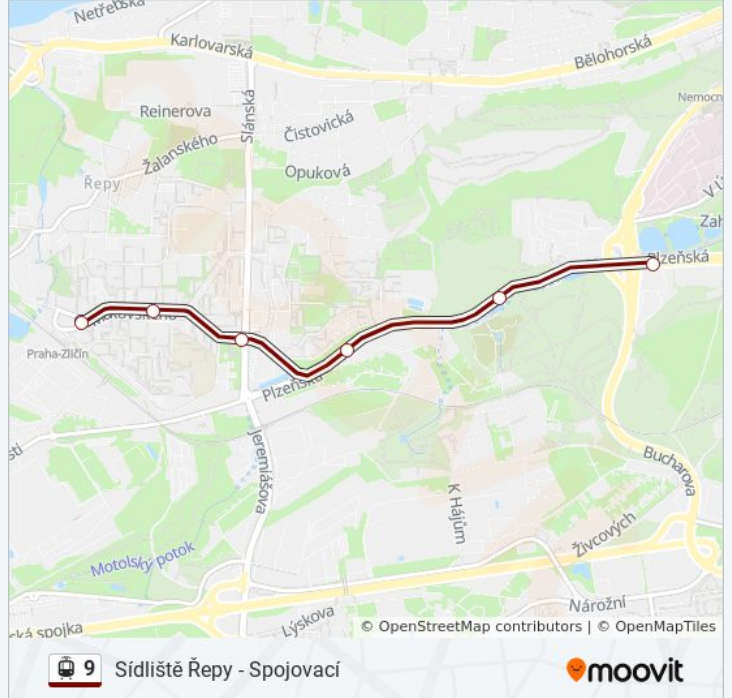

Použijte aplikaci Moovit pro nalezení nejbližších 9 tramvaj stanic v okolí a zjistěte, kdy přijede příští 9 tramvaj.

Pokyny: Motol

6 zastávek

[ZOBRAZIT JÍZDNÍ ŘÁD LINKY](#)

Sídliště Řepy

Blatiny

Slánská

Hlušičkova

9 tramvaj informace

Směr: Motol

Zastávky: 6

Doba trvání cesty: 6 min

Shrnutí linky:

Pokyny: Spojovací

38 zastávek

[ZOBRAZIT JÍZDNÍ ŘÁD LINKY](#)

9 tramvaj informace

Směr: Sídliště Řepy

Zastávky: 38

Olišanská

Olišanské Náměstí

Lipanská

Viktoria Žižkov

Hlavní Nádraží