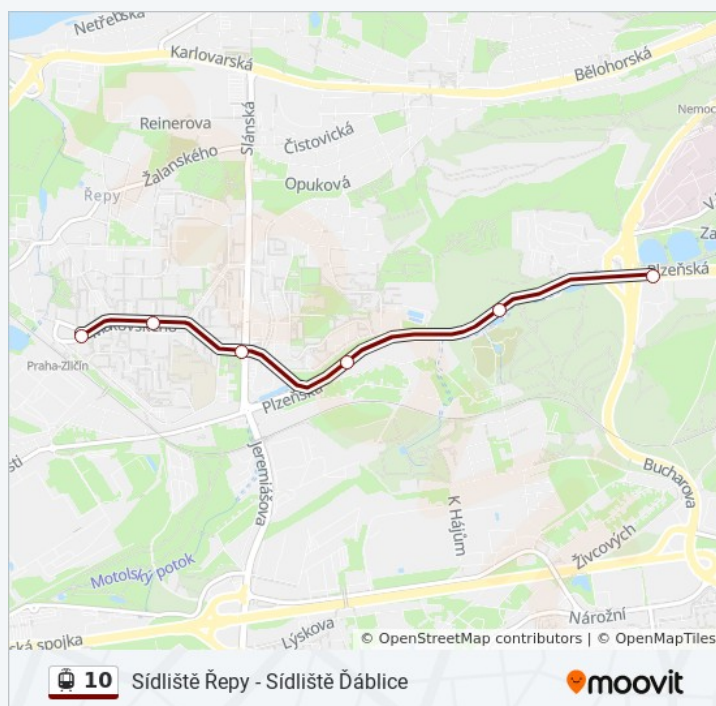

Kyselova

Střelničná

Březiněveská

Líbeznická

Vozovna Kobylisy

10 tramvaj jízdní řády

Vozovna Kobylisy jízdní řád cesty:

pondělí	Nefunguje
úterý	0:09 - 23:49
středa	0:09 - 23:49
čtvrtek	0:09 - 23:49
pátek	0:09 - 0:46
sobota	Nefunguje
neděle	Nefunguje

10 tramvaj informace

Směr: Vozovna Kobylisy

Zastávky: 9

Doba trvání cesty: 9 min

Shrnutí linky:

Pokyny: Vozovna Vokovice

31 zastávek

[ZOBRAZIT JÍZDNÍ ŘÁD LINKY](#)