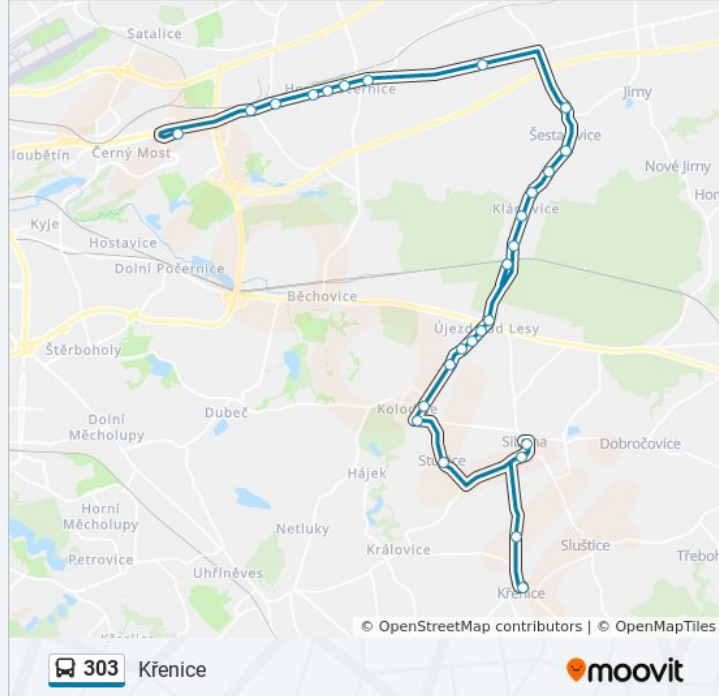

Směr: Křenice

Zastávky: 30

Doba trvání cesty: 47 min

Shrnutí linky:

Koloděje

Sibřina, Stupice

Sibřina, Zahradní

Sibřina

Sibřina, Škola

Sibřina, Na Paloučku

Sibřina, Zahradní

Křenice, K Sibřině

Křenice

Pokyny: Praha, Koloděje

22 zastávek

[ZOBRAZIT JÍZDNÍ ŘÁD LINKY](#)