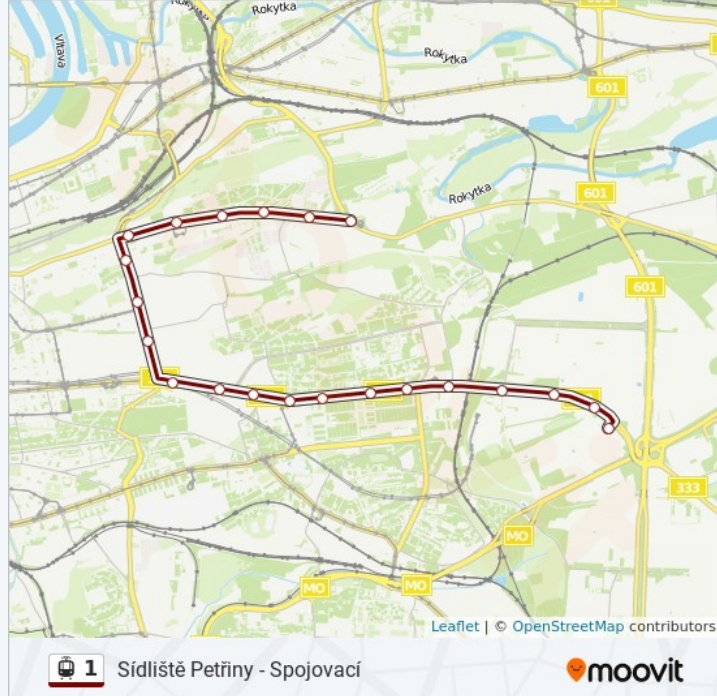

1 tramvaj informace

Směr: Ústřední Dílny Dp

Zastávky: 29

Doba trvání cesty: 38 min

Shrnutí linky:

Lipanská

Olšanské Náměstí

Flora

Limuzská

Nové Strašnice

Depo Hostivař

Malešická Továrna

Na Homoli

Ústřední Dílny Dp

1 tramvaj řády a mapy cest dostupné v offline PDF na moovitapp.com. Použijte [Moovit App](#) a podívejte se na živé řády autobusů, jízdní řády vlaků nebo metra, pokyny krok po kroku pro veřejnou dopravu v Prahu.