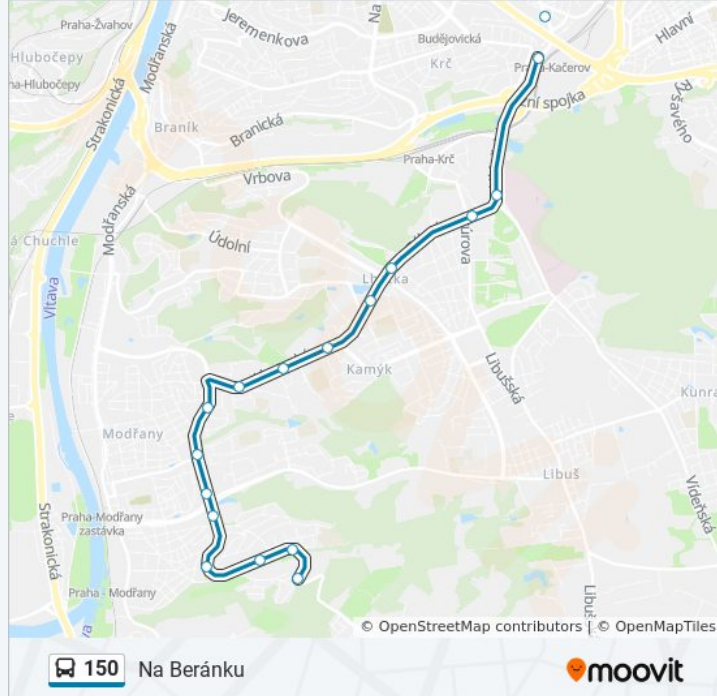

## 150 autobus informace

**Směr:** Na Beránku

**Zastávky:** 27

**Doba trvání cesty:** 36 min

**Shrnutí linky:**

Labe

Družná

Tylova Čtvrť

Poliklinika Modřany

Písková

Platónova

Petržilova

Pavelkova

Na Beránku

### Pokyny: Želivského

27 zastávek

[ZOBRAZIT JÍZDNÍ ŘÁD LINKY](#)

Na Beránku

Pavelkova

Petržilova

Platónova

Písková

Poliklinika Modřany

Tylova Čtvrť

Družná

Labe

Hasova

Sídlíště Lhotka

Lhotka

Novodvorská