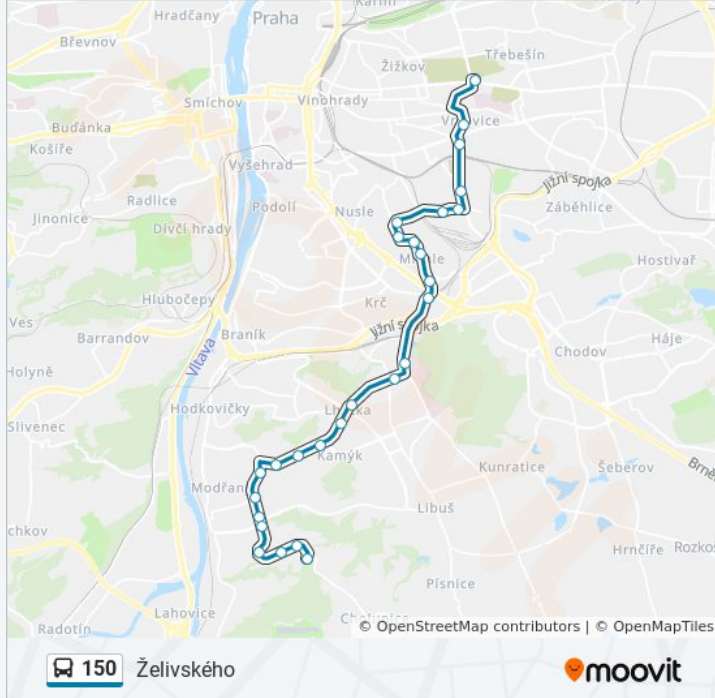

150 autobus linka (Kačerov) má 3 cest. Pro běžné pracovní dny jsou jejich provozní hodiny:

(1) Kačerov: 23:36(2) Na Beránku: 0:06 - 23:31(3) Želivského: 4:36 - 23:16

Použijte aplikaci Moovit pro nalezení nejbližších 150 autobus stanic v okolí a zjistěte, kdy přijede příští 150 autobus.

Poliklinika Modřany

Tylova Čtvrť

Družná

Labe

Hasova

Sídlíště Lhotka

Lhotka

Novodvorská

### 150 autobus informace

**Směr:** Želivského

**Zastávky:** 27

**Doba trvání cesty:** 37 min

**Shrnutí linky:**

Hadovítá

Ohradní

Michelská

Plynárna Michle

Chodovská

Bohdalec

Slavia - Nádraží Eden

Bělocerkevská

Želivského

150 autobus řady a mapy cest dostupné v offline PDF na [moovitapp.com](https://moovitapp.com).  
Použijte [Moovit App](#) a podívejte se na živé řady autobusů, jízdní řady vlaků  
nebo metra, pokyny krok po kroku pro veřejnou dopravu v Praha.