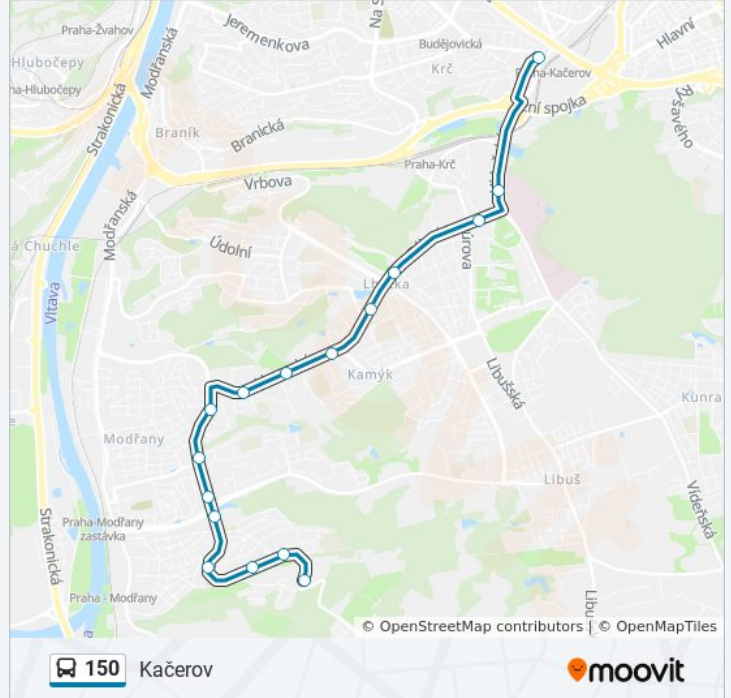

### 150 autobus informace

**Směr:** Kačerov

**Zastávky:** 16

**Doba trvání cesty:** 21 min

**Shrnutí linky:**

## Pokyny: Na Beránku

27 zastávek

[ZOBRAZIT JÍZDNÍ ŘÁD LINKY](#)

Želivského

Želivského

Bělocerkevská

Slavia - Nádraží Eden

Bohdalec

Poliklinika Modřany

Tylova Čtvrť

Družná

Labe

Hasova

Sídlíště Lhotka

Lhotka

Novodvorská

### 150 autobus informace

**Směr:** Želivského

**Zastávky:** 27

**Doba trvání cesty:** 37 min

**Shrnutí linky:**

Hadovítá

Ohradní

Michelská