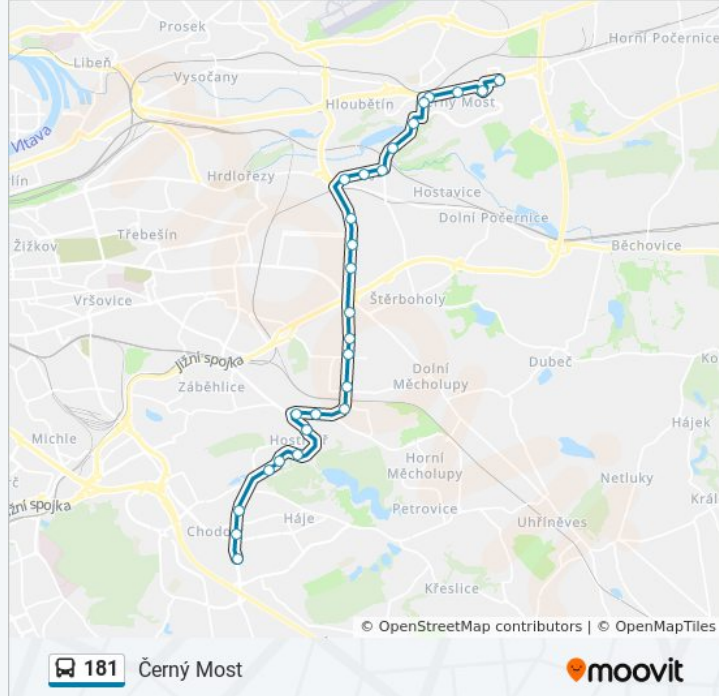

Směr: Opatov

Zastávky: 28

Doba trvání cesty: 33 min

Shrnutí linky:

Hostivařský Hřbitov

Nad Košíkem

K Obecním Hájovným

Donovalská

Zastávky: 14

Doba trvání cesty: 14 min

Shrnutí linky:

Pokyny: Černý Most

27 zastávek

[ZOBRAZIT JÍZDNÍ ŘÁD LINKY](#)

Opatov
 Litochlebské Náměstí
 Donovalská
 K Obecním Hájovnam
 Nad Košíkem
 Hostivařský Hřbitov
 Hostivařské Náměstí
 Na Groši
 Hostivařská
 Nádraží Hostivař
 Sklářská
 Kablo
 Barvy A Laky
 Radiová
 Zamenhofova
 Spalovna Malešice
 Perlit
 Za Horou

Směr: Černý Most

Zastávky: 27

Doba trvání cesty: 33 min

Shrnutí linky:

Pávovské Náměstí

Jiráskova Čtvrť

Kyje

Vajgarská

Hejtmanská

Rajská Zahrada

Ronešova

Poliklinika Černý Most

Černý Most

181 autobus řady a mapy cest dostupné v offline PDF na moovitapp.com. Použijte [Moovit App](#) a podívejte se na živé řady autobusů, jízdní řady vlaků nebo metra, pokyny krok po kroku pro veřejnou dopravu v Praha.